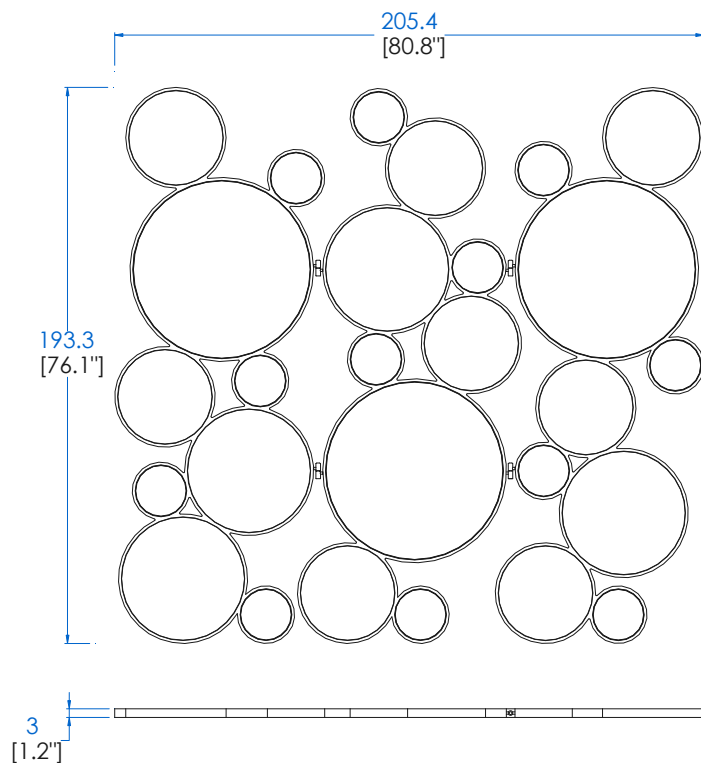

## P.CT.BI01 – Paravent - L 205 H 193 P 3 cm

3 panneaux finis double face, avec charnières en finition Onyx. Structure médium laque mate ou haute brillante avec application d'un côté de miroirs Bronze et de médium plaqué Sycomore et de miroirs Bronze de l'autre côté. Fabrication européenne.