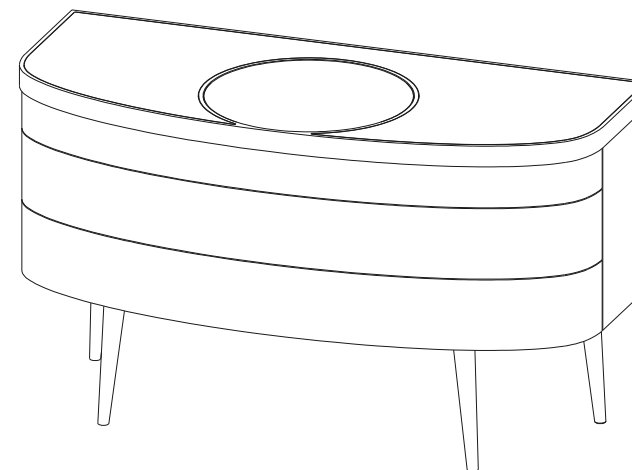

P.CT.CD01T – Commode, avec vinyle - L 140 H 80 P 60 cm

3 grands tiroirs avec système de touche-lâche, coulisses métalliques avec extraction totale. 2 portes bois latérales avec 2 étagères bois. Pieds hêtre et application du plateau en médium laqué. Plateau avec médaillon Vinyl Gache 16, tiroirs et portes en Sycomore.

P.CT.CD01T – Chest of drawers, with vinyl - L 55,1" H 31,5" P 23,6"

3 large drawers with push-to-open mechanism, metallic rails with total extraction, 2 lateral doors in wood with 2 wood shelves. Legs in solid beech and top application in lacquered MDF. Top with insert in Vinyl Gache 16, drawers and doors in Sycamore. Manufactured in Europe.

P.CT.CD01T – Cómoda, con vinilo

3 grandes cajones con sistema push open, guías metálicas con extracción total. 2 puertas de madera laterales con 2 estantes de madera. Patas en haya y aplicación del sobre en medium lacado. Sobre con medallón Vinyl Gache 16, cajones y puertas en sicomoro.