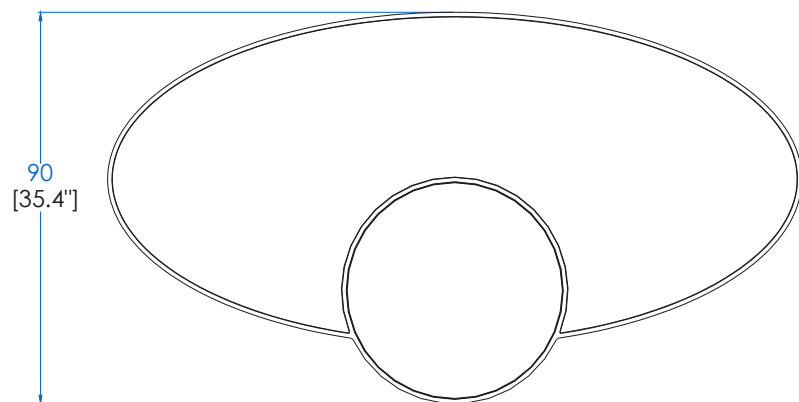

# Collection REFLET

rochebobo  
PARIS

design Sacha Lakic

**P.CT.MC01 – Table basse rectangulaire - L 160 H 37 P 90 cm**

Table basse, structure hêtre et médium laqué mat ou haute brillance. Médaillon miroir Bronze et grand plateau en Sycomore (3 coloris). Fabrication européenne.