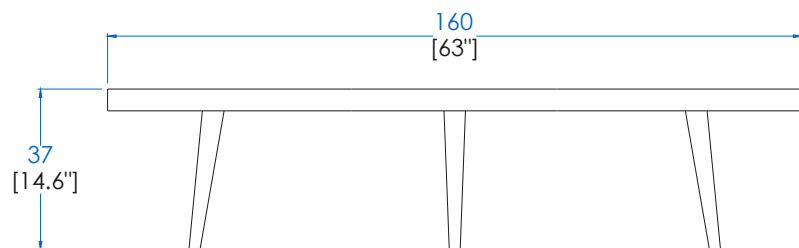

# Collection REFLET

rochebobo  
PARIS

design Sacha Lakic

**P.CT.MC01 – Table basse rectangulaire - L 160 H 37 P 90 cm**

Table basse, structure hêtre et médium laqué mat ou haute brillance. Médaillon miroir Bronze et grand plateau en Sycomore (3 coloris). Fabrication européenne.