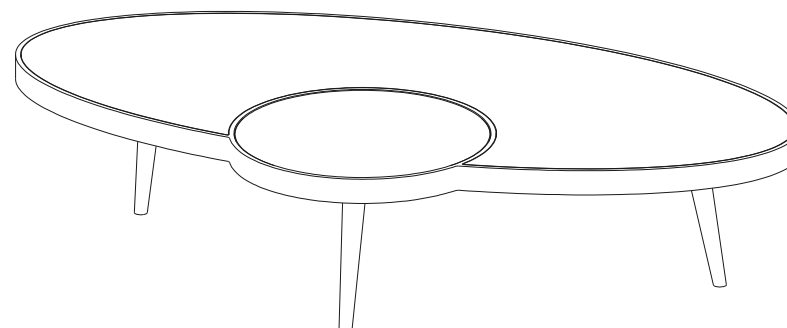

Consola, estructura haya y médium lacado mate o alto brillo. Medallón en vinilo Gache 16 y gran sobre en sicomoro (3 colores ). Fabricación europea.

# Collection REFLET

rochebobois  
PARIS

design Sacha Lakic

Table basse rectangulaire – Rectangular cocktail table – Mesa de centro rectangular

# Collection REFLET

rochebobo  
PARIS

design Sacha Lakic

**P.CT.MC01 – Table basse rectangulaire - L 160 H 37 P 90 cm**

Table basse, structure hêtre et médium laqué mat ou haute brillance. Médaillon miroir Bronze et grand plateau en Sycomore (3 coloris). Fabrication européenne.

**P.CT.MC01 – Rectangular cocktail table - L 63" H 14,6" P 35,4"**

Cocktail table, structure in beech and MDF, matte or high gloss black lacquer finish. Insert in bronze mirror and large top in sycamore (3 colours available). Manufactured in Europe.