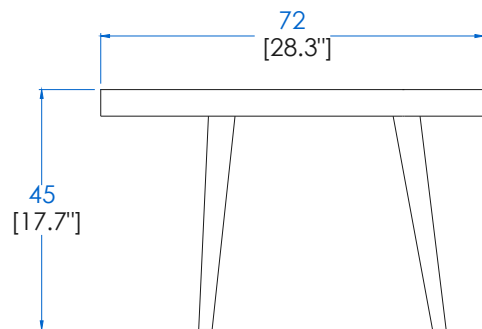

## P.CT.MA01 – Bout de canapé - L 72 H 45 P 62 cm

Bout de canapé, structure hêtre et médium laqué mat ou haute brillance. Médaillon miroir Bronze et grand plateau en Sycomore (3 coloris). Fabrication européenne.