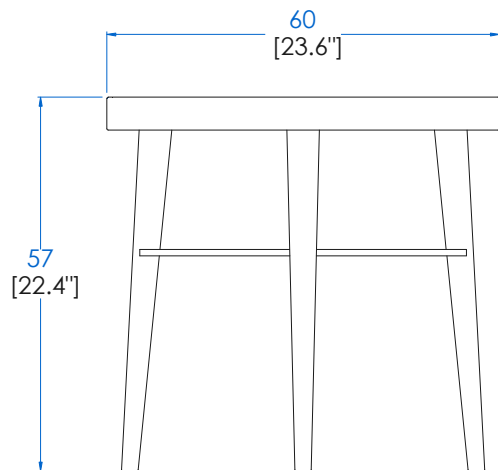

# Collection REFLET

rochebobois  
PARIS

design Sacha Lakic

**P.CT.CH02 – Chevet sans tiroir - L 60 H 57 P 39 cm**

Pieds hêtre massif et application du plateau en médium laqué, plateau et étagère en Sycamore. Fabrication européenne.