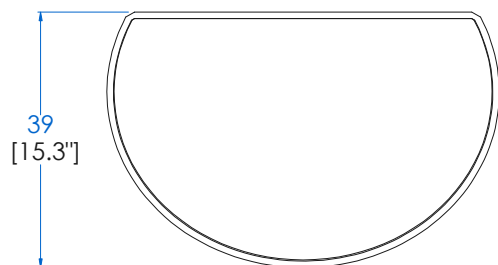

# Collection REFLET

rochebobois  
PARIS

design Sacha Lakic

**Chevet sans tiroir – Bedside table without drawer – Mesita sin cajón**

JO320

# Collection REFLET

rochebobois  
PARIS

design Sacha Lakic

**P.CT.CH02 – Chevet sans tiroir - L 60 H 57 P 39 cm**

Pieds hêtre massif et application du plateau en médium laqué, plateau et étagère en Sycamore. Fabrication européenne.