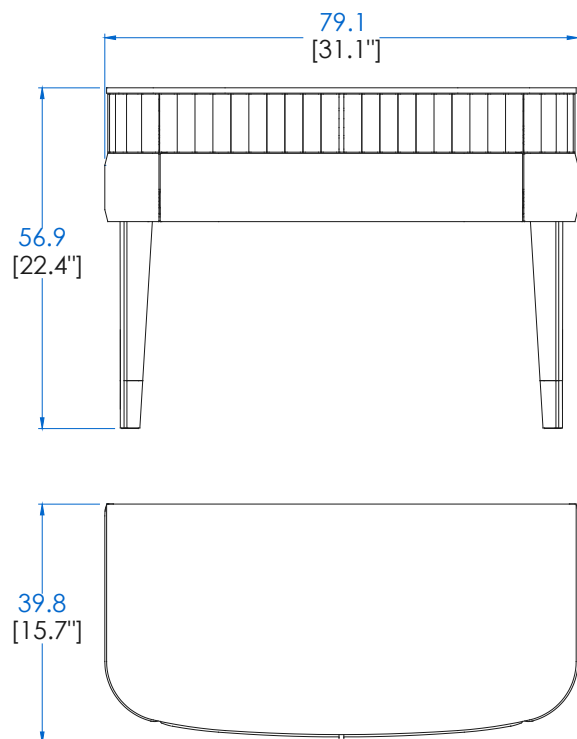

Collection EDEN ROCK

rochebobois
PARIS

design Sacha Lakic

Chevet, 2 Tiroirs US – Bedside Table, 2 Drawers US – Mesita de Noche, 2 Cajones US

Collection EDEN ROCK

rochebobois
PARIS

design Sacha Lakic

P.ER.CH02 – Chevet 2 Tiroirs US – L79,1 H56,9 P39,8 cm