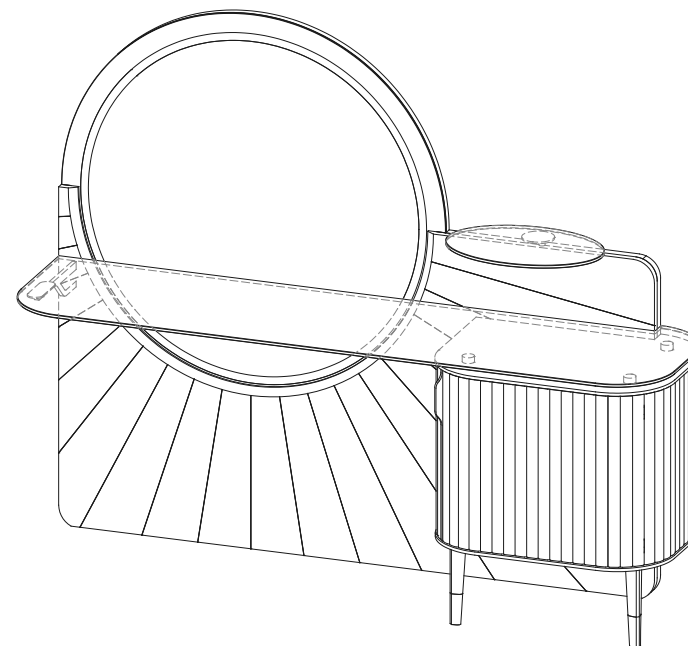

JO320

Collection EDEN ROCK

rochebobois
PARIS

design Sacha Ladic

P.ER.TC01 - Coiffeuse 1 Porte, avec éclairage – L170 H137 P45 cm

1 Porte, 1 étagère intérieur bois amovible (taquets), LED sur le miroir, plateau et étagère suspendu en verre bronze trempé. Structure médium plaqué merisier, pieds merisier massif, applications et pieds sabots laiton brossé.

P.ER.TC01 - Dressing Table 1 Door, with lighting – L66,9" H39,1" P17,7"

1 Door, 1 removable inside shelf in wood (on pegs), LED on the mirror, top and shelf in bronze tempered glass. Structure in MDF with cherry wood veneer, legs in solid cherry wood, applications and leg bases in brushed brass.