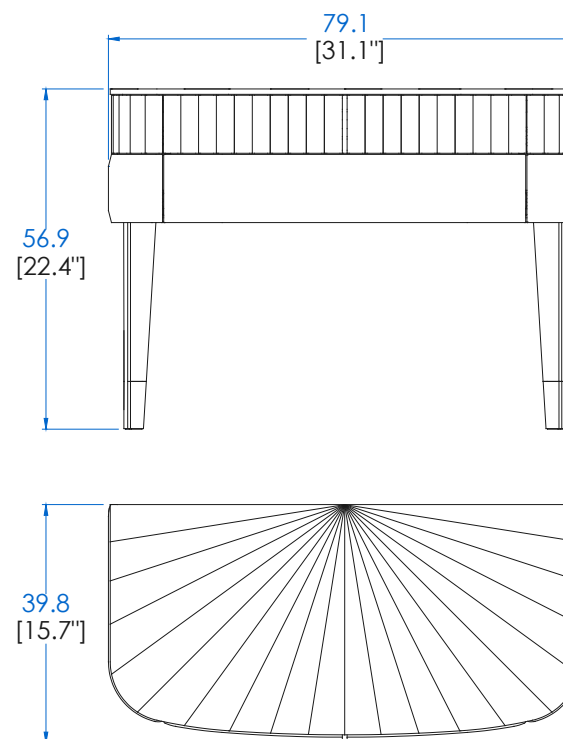

P.ER.CH02S – Chevet 2 Tiroirs US – L79,1 H56,9 P39,8 cm

Dessus Soleil, 1 tiroir en merisier, 1 tiroir en Ecopelle avec coulisses métalliques. Structure merisier massif teinté. Applications et pieds sabots laiton brossé.

P.ER.CH02S – Bedside Table 2 Drawers US – L31,1" H22,4" P15,7"

Top Soleil, 1 drawer in cherry wood, 1 drawer in Ecopelle with metallic rails. Structure in solid cherry wood, stained finish. Detailing and leg bases in brushed brass.

P.ER.CH02S – Mesita de Noche 2 Cajones US

Sobre Soleil, 1 cajón de cerezo, 1 cajón en Ecopiel con correderas metálicas. Estructura de cerezo macizo tintado. Aplicaciones y embellecedores de las patas en latón cepillado.