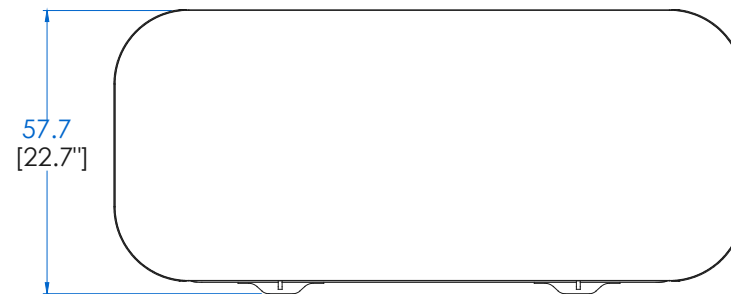

P.ER.CD02K – Commode 3 Tiroirs – L128,5 H76,6 P57,7 cm

Dessus céramique carrare, 2 tiroirs en merisier, 1 tiroirs en Ecopelle avec coulisses métalliques. Structure merisier massif teinté. Applications et pieds sabots laiton brossé.

P.ER.CD02K – Chest 3 Drawers – L50,6" H30,1" P22,7"

Top in Carrare ceramic. 2 drawers in cherry wood, 1 drawer in Ecopelle with metallic rails. Structure in solid cherry wood, stained finish. Detailing and leg bases in brushes brass.

P.ER.CD02K – Cómoda 3 Cajones

Sobre de cerámica Carrara, 2 cajones de cerezo silvestre, 1 cajón en Ecopiel con correderas de metal. Estructura de cerezo silvestre macizo tintado. Aplicaciones y embellecedores de las patas en latón cepillado.