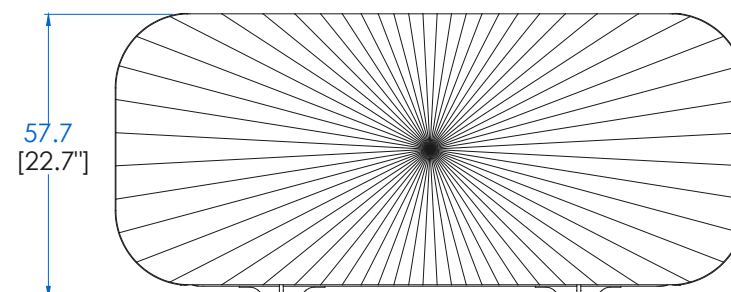

P.ER.CD02S – Commode 3 Tiroirs – L128,5 H76,8 P57,7 cm

Dessus soleil, 2 tiroirs en merisier, 1 tiroirs en Ecopelle avec coulisses métalliques. Structure merisier massif teinté. Applications et pieds sabots laiton brossé.

P.ER.CD02S – Chest 3 Drawers, – L50,6" H30,2" P22,7"

Top soleil, 2 drawers in cherry wood, 1 drawer in Ecopelle with metallic rails. Structure in solid cherry wood, stained finish. Detailing and leg bases in brushes brass.

P.ER.CD02S – Cómoda 3 Cajones

Sobre soleil, 2 cajones de cerezo silvestre, 1 cajón en Ecopiel con correderas de metal. Estructura de cerezo silvestre macizo tintado. Aplicaciones y embellecedores de las patas en latón cepillado.