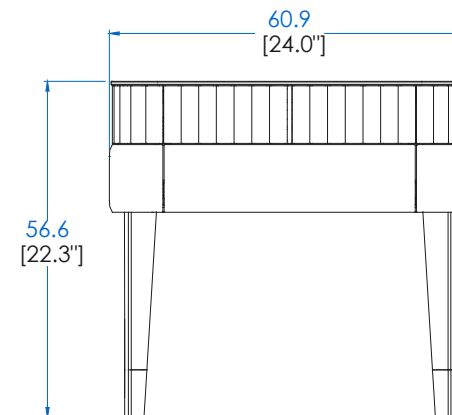

P.ER.CH01K – Chevet 2 Tiroirs EU – L60,9 H56,6 P39,8 cm

Dessus céramique Carrare, 1 tiroir en merisier, 1 tiroir en Ecopelle avec coulisses métalliques. Structure merisier massif teinté. Applications et pieds sabots laiton brossé.

P.ER.CH01K – Bedside Table 2 Drawers EU – L24" H22,3" P15,7"

Top in Carrare ceramic, 1 drawer in cherry wood, 1 drawer in Ecopelle with metallic rails. Structure in solid cherry wood, stained finish. Detailing and leg bases in brushed brass.

P.ER.CH01K – Mesita de Noche 2 Cajones EU

Sobre de cerámica Carrara, 1 cajón de cerezo, 1 cajón en Ecopiel con correderas metálicas. Estructura de cerezo macizo tintado. Aplicaciones y embellecedores de las patas en latón cepillado.