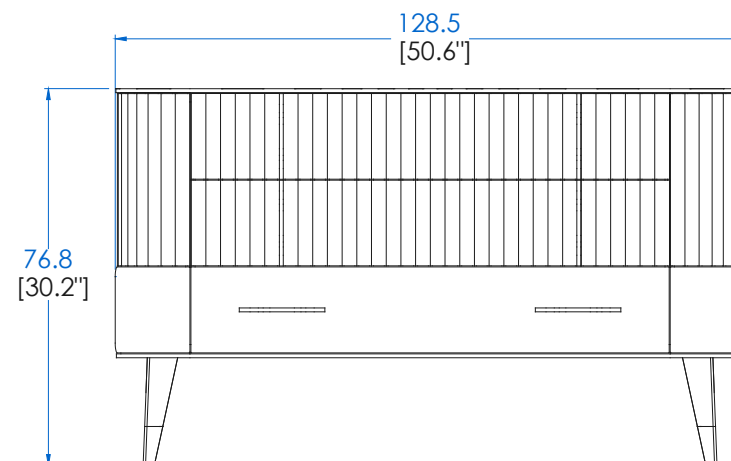

P.ER.CD02S – Commode 3 Tiroirs – L128,5 H76,8 P57,7 cm

Dessus soleil, 2 tiroirs en merisier, 1 tiroirs en Ecopelle avec coulisses métalliques. Structure merisier massif teinté. Applications et pieds sabots laiton brossé.

P.ER.CD02S – Chest 3 Drawers, – L50,6" H30,2" P22,7"

Top soleil, 2 drawers in cherry wood, 1 drawer in Ecopelle with metallic rails. Structure in solid cherry wood, stained finish. Detailing and leg bases in brushes brass.

P.ER.CD02S – Cómoda 3 Cajones

Sobre soleil, 2 cajones de cerezo silvestre, 1 cajón en Ecopiel con correderas de metal. Estructura de cerezo silvestre macizo tintado. Aplicaciones y embellecedores de las patas en latón cepillado.