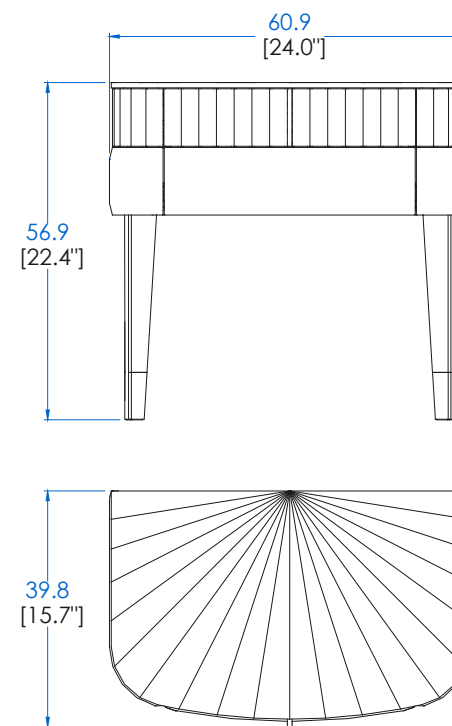

P.ER.CH01S – Chevet 2 Tiroirs EU – L60,9 H56,9 P39,8 cm

Dessus Soleil, 1 tiroir en merisier, 1 tiroir en Ecopelle avec coulisses métalliques. Structure merisier massif teinté. Applications et pieds sabots laiton brossé.

P.ER.CH01S – Bedside Table 2 Drawers EU – L24\" H22,4\" P15,7\"

Top Soleil, 1 drawer in cherry wood, 1 drawer in Ecopelle with metallic rails. Structure in solid cherry wood, stained finish. Detailing and leg bases in brushed brass.

P.ER.CH01S – Mesita de Noche 2 Cajones EU

Sobre Soleil, 1 cajón de cerezo, 1 cajón en Ecopiel con correderas metálicas. Estructura de cerezo macizo tintado. Aplicaciones y embellecedores de las patas en latón cepillado.