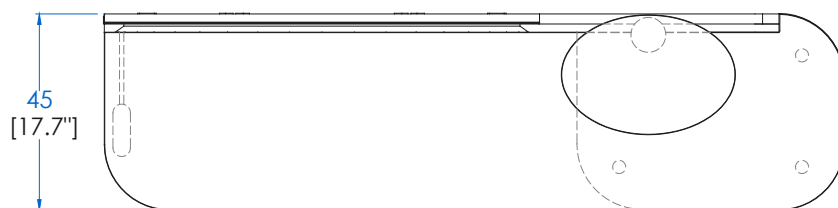

JO320

Collection EDEN ROCK

rochebobois
PARIS

design Sacha Ladic

P.ER.TC01 - Coiffeuse 1 Porte, avec éclairage – L170 H137 P45 cm

1 Porte, 1 étagère intérieur bois amovible (taquets), LED sur le miroir, plateau et étagère suspendu en verre bronze trempé. Structure médium plaqué merisier, pieds merisier massif, applications et pieds sabots laiton brossé.

P.ER.TC01 - Dressing Table 1 Door, with lighting – L66,9" H39,1" P17,7"

1 Door, 1 removable inside shelf in wood (on pegs), LED on the mirror, top and shelf in bronze tempered glass. Structure in MDF with cherry wood veneer, legs in solid cherry wood, applications and leg bases in brushed brass.