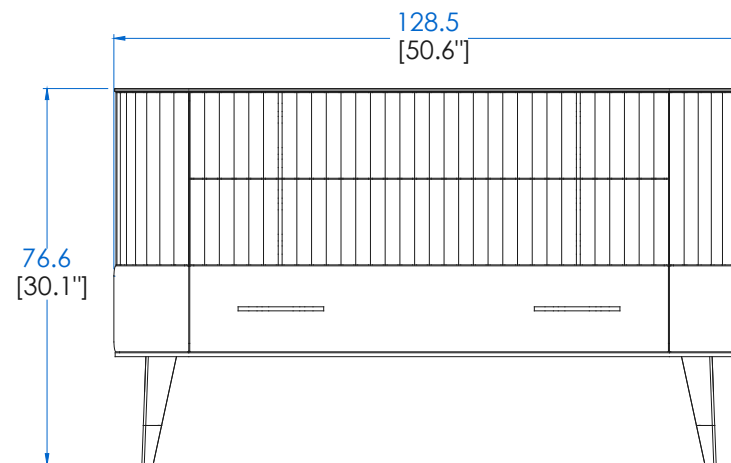

P.ER.CD02K – Commode 3 Tiroirs – L128,5 H76,6 P57,7 cm

Dessus céramique carrare, 2 tiroirs en merisier, 1 tiroirs en Ecopelle avec coulisses métalliques. Structure merisier massif teinté. Applications et pieds sabots laiton brossé.

P.ER.CD02K – Chest 3 Drawers – L50,6" H30,1" P22,7"

Top in Carrare ceramic. 2 drawers in cherry wood, 1 drawer in Ecopelle with metallic rails. Structure in solid cherry wood, stained finish. Detailing and leg bases in brushes brass.

P.ER.CD02K – Cómoda 3 Cajones

Sobre de cerámica Carrara, 2 cajones de cerezo silvestre, 1 cajón en Ecopiel con correderas de metal. Estructura de cerezo silvestre macizo tintado. Aplicaciones y embellecedores de las patas en latón cepillado.