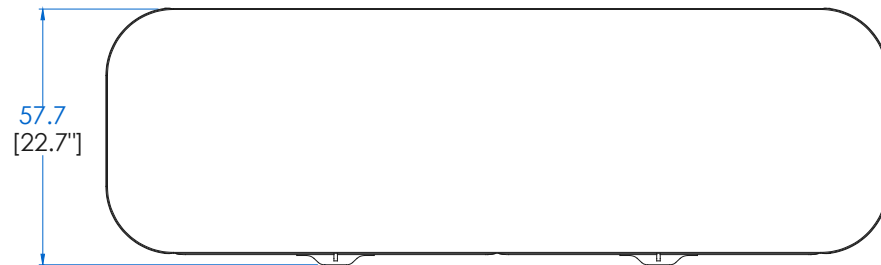

Collection EDEN ROCK

rochebobois
PARIS

design Sacha Lakic

P.ER.CD01C – Commode Double 6 Tiroirs – L176,7 H77 P57,7 cm

Dessus marbre Carrare, 4 tiroirs en merisier, 2 tiroirs en Ecopelle avec coulisses métalliques. Structure merisier massif teinté. Applications et pieds sabots laiton brossé.

P.ER.CD01C – Double Chest 6 Drawers – L69,5" H30,3" P22,7"

Top in carrare marble, 4 drawers in cherry wood, 2 drawers in Ecopelle with metallic rails. Structure in solid cherry wood with stained finish. Detailing and leg bases in brushed brass.

P.ER.CD01C – Cómoda Doble 6 Cajones

Sobre de mármol Carrara, 4 cajones de cerezo, 2 cajones Ecopiel con correderas metálicas. Estructura de cerezo macizo tintado. Aplicaciones y embellecedores de las patas en latón cepillado.