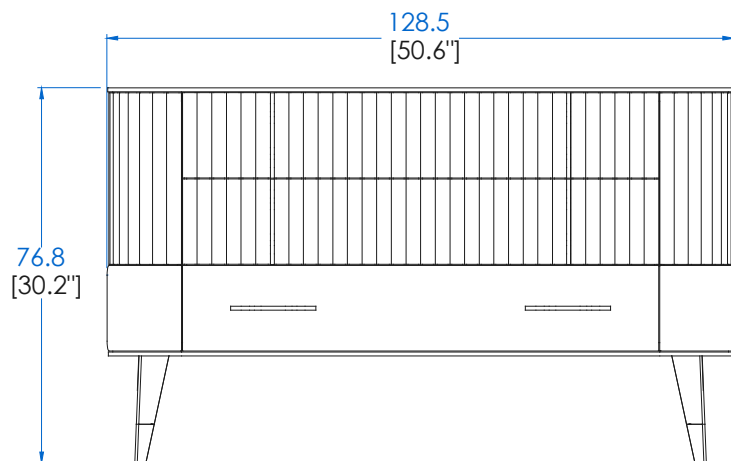

Collection EDEN ROCK

rochebobois
PARIS

design Sacha Ladic

P.ER.CD02 – Commode 3 Tiroirs – L128,5 H76,8 P57,7 cm

Dessus bois, 2 tiroirs en merisier, 1 tiroirs en Ecopelle avec coulisses métalliques. Structure merisier massif teinté. Applications et pieds sabots laiton brossé.

P.ER.CD02 – Chest 3 Drawers – L50,6" H30,2" P22,7"

Top in wood, 2 drawers in cherry wood, 1 drawer in Ecopelle with metallic rails. Structure in solid cherry wood, stained finish. Detailing and leg bases in brushes brass.

P.ER.CD02 – Cómoda 3 Cajones

Sobre de madera, 2 cajones de cerezo silvestre, 1 cajón en Ecopiel con correderas de metal. Estructura de cerezo silvestre macizo tintado. Aplicaciones y embellecedores de las patas en latón cepillado.