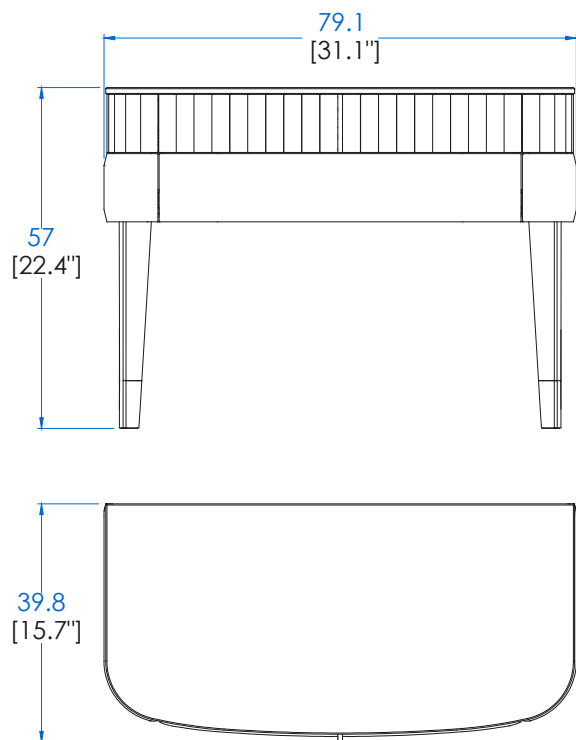

Collection EDEN ROCK

rochebobois
PARIS

design Sacha Ladic

P.ER.CH02C – Chevet 2 Tiroirs US – L79,1 H57 P39,8 cm

Dessus marbre Carrare, 1 tiroir en merisier, 1 tiroir en Ecopelle avec coulisses métalliques. Structure merisier massif teinté. Applications et pieds sabots laiton brossé.

P.ER.CH02C – Bedside Table 2 Drawers US – L31,1" H22,4" P15,7"

Top in Carrare marble, 1 drawer in cherry wood, 1 drawer in Ecopelle with metallic rails. Structure in solid cherry wood, stained finish. Detailing and leg bases in brushed brass.

P.ER.CH02C – Mesita de Noche 2 Cajones US

Sobre de Carrara, 1 cajón de cerezo, 1 cajón en Ecopiel con correderas metálicas. Estructura de cerezo macizo tintado. Aplicaciones y embellecedores de las patas en latón cepillado.