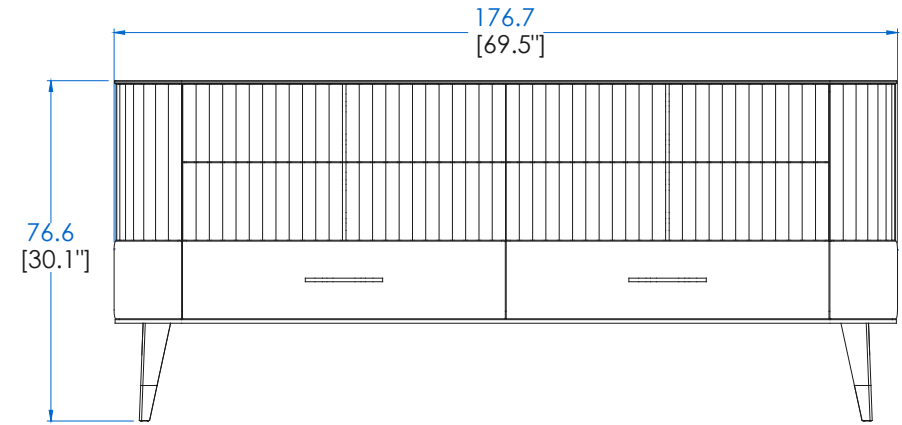

P.ER.CD01K – Commode Double 6 Tiroirs – L176,7 H76,6 P57,7 cm

Dessus céramique carrare, 4 tiroirs en merisier, 2 tiroirs en Ecopelle avec coulisses métalliques. Structure merisier massif teinté. Applications et pieds sabots laiton brossé.

P.ER.CD01K – Double Chest 6 Drawers – L69,5" H30,1" P22,7"

Top in carrare ceramic, 4 drawers in cherry wood, 2 drawers in Ecopelle with metallic rails. Structure in solid cherry wood with stained finish. Detailing and leg bases in brushed brass.

P.ER.CD01K – Cómoda Doble 6 Cajones

Sobre de cerámica Carrara, 4 cajones de cerezo, 2 cajones Ecopiel con correderas metálicas. Estructura de cerezo macizo tintado. Aplicaciones y embellecedores de las patas en latón cepillado.