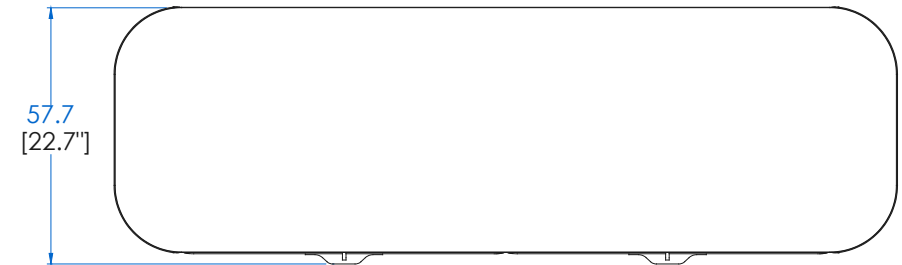

P.ER.CD01K – Commode Double 6 Tiroirs – L176,7 H76,6 P57,7 cm

Dessus céramique carrare, 4 tiroirs en merisier, 2 tiroirs en Ecopelle avec coulisses métalliques. Structure merisier massif teinté. Applications et pieds sabots laiton brossé.

P.ER.CD01K – Double Chest 6 Drawers – L69,5" H30,1" P22,7"

Top in carrare ceramic, 4 drawers in cherry wood, 2 drawers in Ecopelle with metallic rails. Structure in solid cherry wood with stained finish. Detailing and leg bases in brushed brass.

P.ER.CD01K – Cómoda Doble 6 Cajones

Sobre de cerámica Carrara, 4 cajones de cerezo, 2 cajones Ecopiel con correderas metálicas. Estructura de cerezo macizo tintado. Aplicaciones y embellecedores de las patas en latón cepillado.