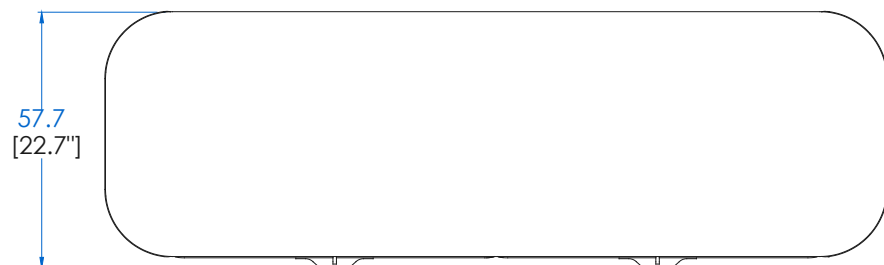

P.ER.CD01 – Commode Double 6 Tiroirs – L176,7 H76,8 P57,7 cm

Dessus bois, 4 tiroirs en merisier, 2 tiroirs en Ecopelle avec coulisses métalliques. Structure merisier massif teinté. Applications et pieds sabots laiton brossé.