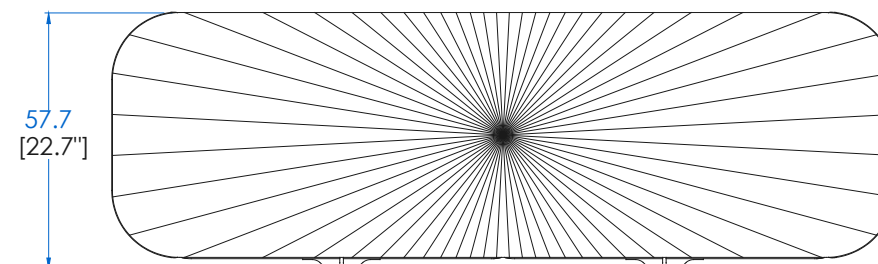

P.ER.CD01 – Commode Double 6 Tiroirs – L176,7 H76,8 P57,7 cm

Dessus bois, 4 tiroirs en merisier, 2 tiroirs en Ecopelle avec coulisses métalliques. Structure merisier massif teinté. Applications et pieds sabots laiton brossé.