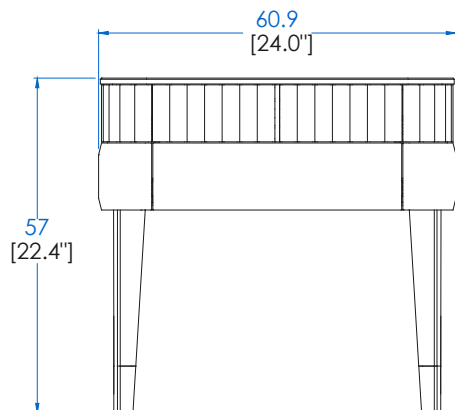

Collection EDEN ROCK

rochebobois
PARIS

design Sacha Lakic

P.ER.CH01C – Chevet 2 Tiroirs EU – L60,9 H57 P39,8 cm

Dessus marbre Carrare, 1 tiroir en merisier, 1 tiroir en Ecopelle avec coulisses métalliques. Structure merisier massif teinté. Applications et pieds sabots laiton brossé.

P.ER.CH01C – Bedside Table 2 Drawers EU – L24" H22,4" P15,7"

Top in Carrare marble, 1 drawer in cherry wood, 1 drawer in Ecopelle with metallic rails. Structure in solid cherry wood, stained finish. Detailing and leg bases in brushed brass.

P.ER.CH01C – Mesita de Noche 2 Cajones EU

Sobre de mármol Carrara, 1 cajón de cerezo, 1 cajón en Ecopiel con correderas metálicas. Estructura de cerezo macizo tintado. Aplicaciones y embellecedores de las patas en latón cepillado.