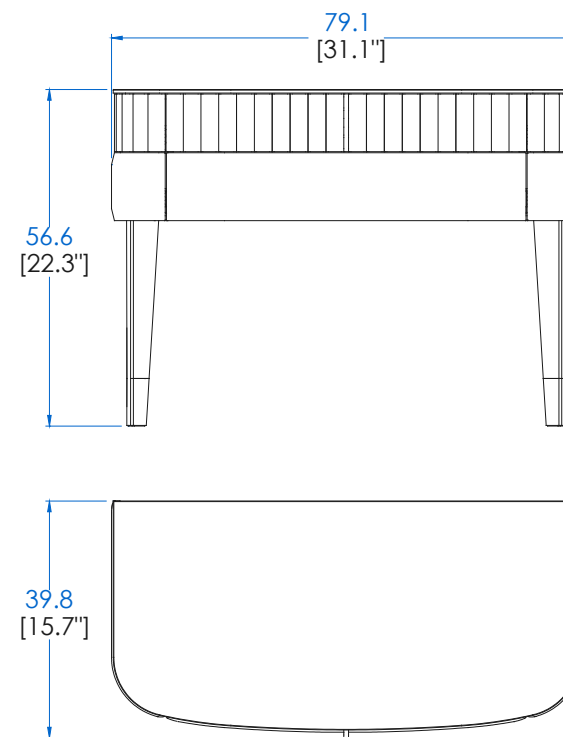

P.ER.CH02K – Chevet 2 Tiroirs US – L79,1 H56,6 P39,8 cm

Dessus céramique Carrare, 1 tiroir en merisier, 1 tiroir en Ecopelle avec coulisses métalliques. Structure merisier massif teinté. Applications et pieds sabots laiton brossé.

P.ER.CH02K – Bedside Table 2 Drawers US – L31,1" H22,3" P15,7"

Top in Carrare ceramic, 1 drawer in cherry wood, 1 drawer in Ecopelle with metallic rails. Structure in solid cherry wood, stained finish. Detailing and leg bases in brushed brass.

P.ER.CH02K – Mesita de Noche 2 Cajones US

Sobre de cerámica Carrara, 1 cajón de cerezo, 1 cajón en Ecopiel con correderas metálicas. Estructura de cerezo macizo tintado. Aplicaciones y embellecedores de las patas en latón cepillado.