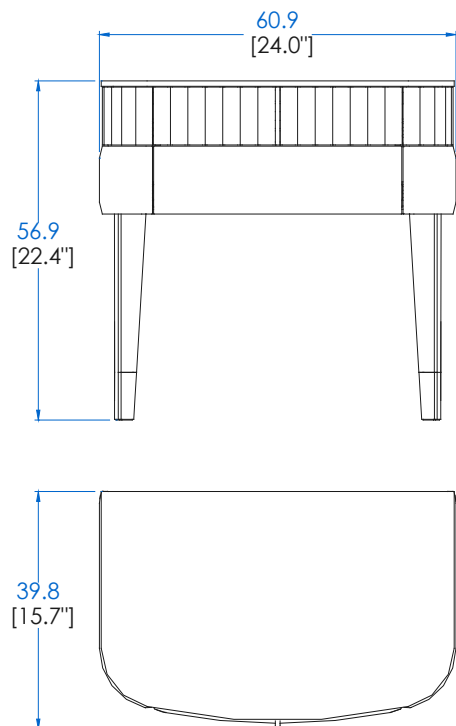

P.ER.TC01 - Dressing Table 1 Door, with lighting – L66,9" H39,1" P17,7"

1 Door, 1 removable inside shelf in wood (on pegs), LED on the mirror, top and shelf in bronze tempered glass. Structure in MDF with cherry wood veneer, legs in solid cherry wood, applications and leg bases in brushed brass.

P.ER.CD01 – Commode Double 6 Tiroirs – L176,7 H76,8 P57,7 cm

Dessus bois, 4 tiroirs en merisier, 2 tiroirs en Ecopelle avec coulisses métalliques. Structure merisier massif teinté. Applications et pieds sabots laiton brossé.

P.ER.CD01S – Commode Double 6 Tiroirs – L176,7 H76,8 P57,7 cm

Dessus soleil, 4 tiroirs en merisier, 2 tiroirs en Ecopelle avec coulisses métalliques. Structure merisier massif teinté. Applications et pieds sabots laiton brossé.

Collection EDEN ROCK

rochebobo
PARIS

design Sacha Lakic

Chevet, 2 Tiroirs EU – Bedside Table, 2 Drawers EU – Mesita de Noche, 2 Cajones EU

Collection EDEN ROCK

rochebobois
PARIS

design Sacha Lakic

P.ER.CH01 – Chevet 2 Tiroirs EU – L60,9 H56,9 P39,8 cm