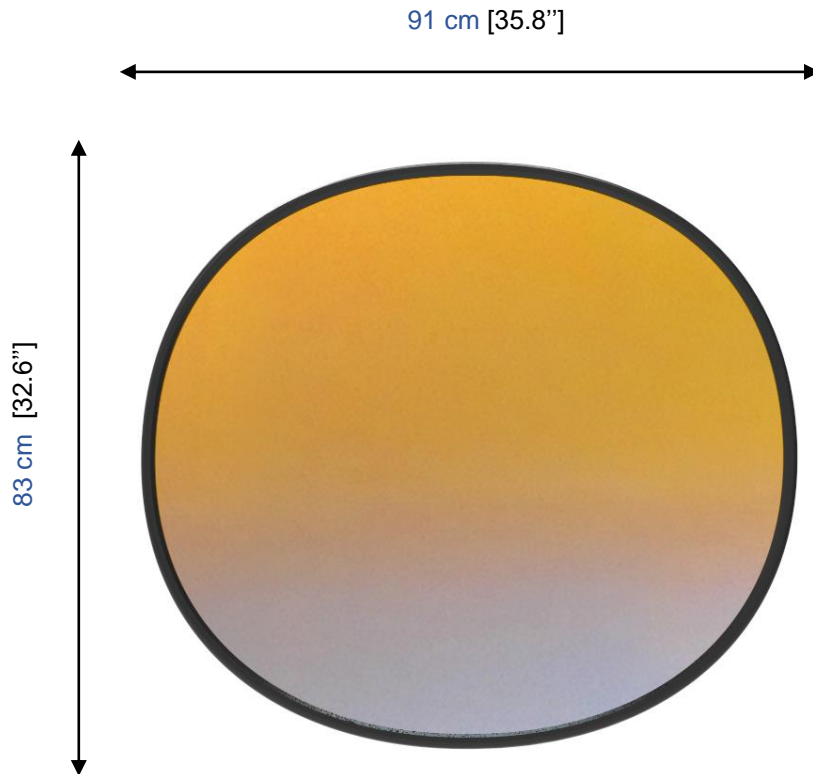

## WABMIR91XO

Miroir en verre dichroïque dégradé sur support MDF et cadre en panneaux bois laqué noir.  
Cadre laqué blanc en option.

## WABMIR91XO

Mirror in gradient dichroic glass on MDF support and black frame in laquered wood panels.  
Optional white laquered frame.