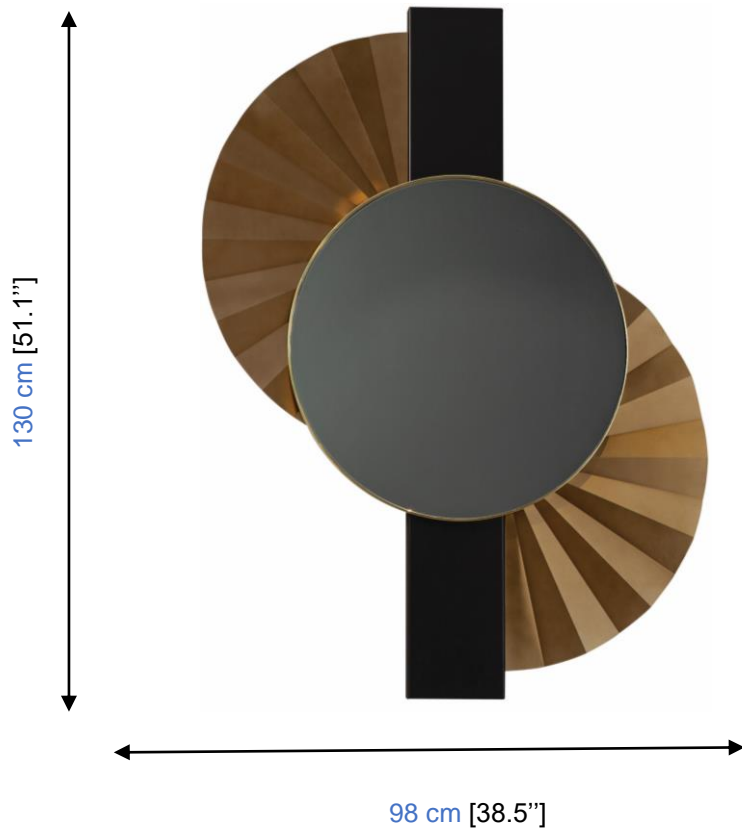

NEGRESKO miroir - mirror - espejo

design Pierre DUBOIS & Aimé CECIL

Miroir en bronze patiné et laiton poli, structure en métal.

Mirror in bronze patina and polished brass, structure in metal.

Espejo en bronce patinado y latón pulido, estructura en metal.