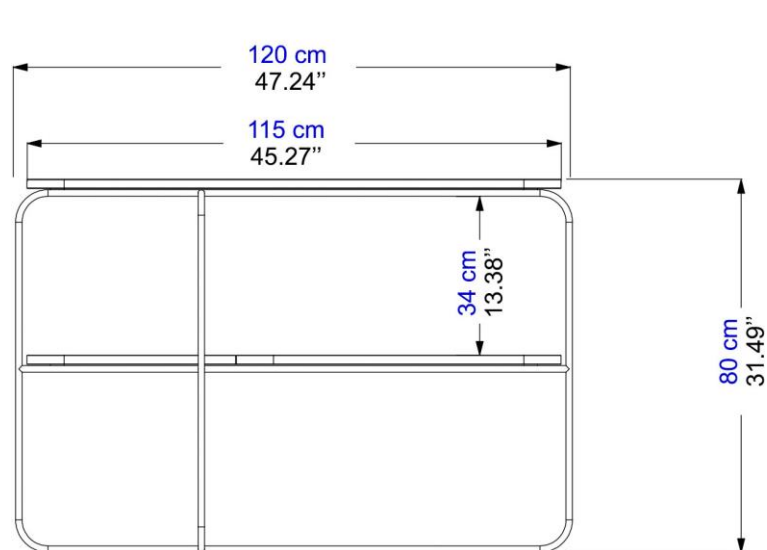

Collection MILETO

design Greta Macri & Efrem Bonacina

rochebobo
PARIS

Console composée de 3 plateaux sur une structure tubulaire en acier laqué laiton ou noir. Plateaux supérieurs et grand plateau inférieur en marbre (Rosso Levanto, Carrare, Gris ou Marquina) petit plateau en marbre dans les mêmes finitions ou en noyer teinté.
Fabrication européenne

Console consisting of 3 tops on a tubular steel structure lacquered in brass or black. Upper tops and large lower top in marble (Rosso Levanto, Carrara, Grey or Marquina) small top in marble in the same finishes or in stained walnut.
Manufactured in Europe

Consola compuesta por 3 sobres sobre una estructura tubular en acero lacado acabado latón o color negro. Sobres superiores y gran sobre inferior de mármol (Rosso Levanto, Carrara, Gris o Marquina) pequeño sobre de mármol en los mismos acabados o en nogal tintado.
Fabricación europea