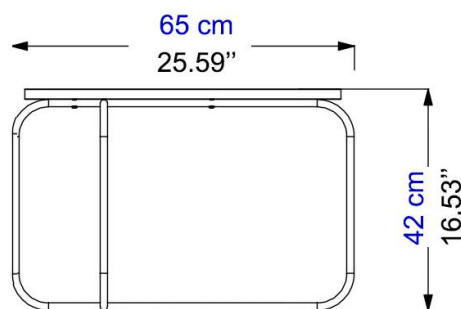

Fabricación europea

Collection MILETO

design Greta Macri & Efrem Bonacina

rochebobois
PARIS

Table basse ronde avec plateau en marbre (4 finitions) ou en noyer et structure tubulaire en acier laqué laiton ou noir.