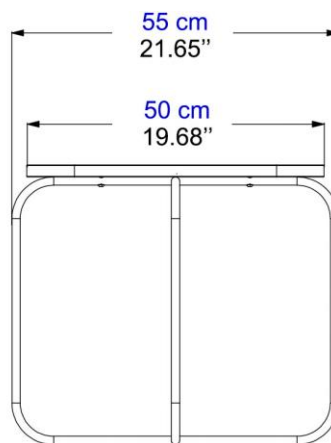

Collection MILETO

design Greta Macri & Efrem Bonacina

rocheboboïs
PARIS

Table carrée avec plateau en marbre (4 finitions) ou en noyer et structure tubulaire en acier laqué
laiton ou noir.

Fabrication européenne