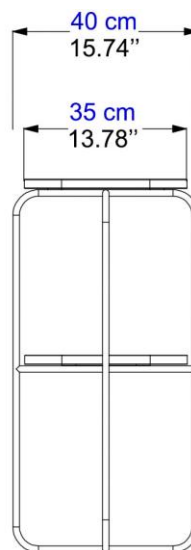

Collection MILETO

design Greta Macri & Efrem Bonacina

rochebobo
PARIS

Console composée de 3 plateaux sur une structure tubulaire en acier laqué laiton ou noir. Plateaux supérieurs et grand plateau inférieur en marbre (Rosso Levanto, Carrare, Gris ou Marquina) petit plateau en marbre dans les mêmes finitions ou en noyer teinté.
Fabrication européenne