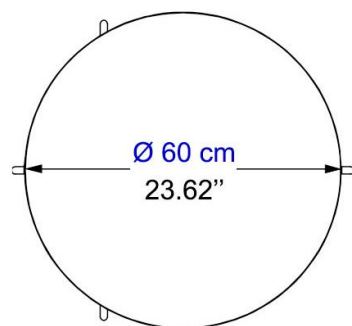

Fabricación europea

Collection MILETO

design Greta Macri & Efrem Bonacina

rochebobois
PARIS

Table basse ronde avec plateau en marbre (4 finitions) ou en noyer et structure tubulaire en acier laqué laiton ou noir.