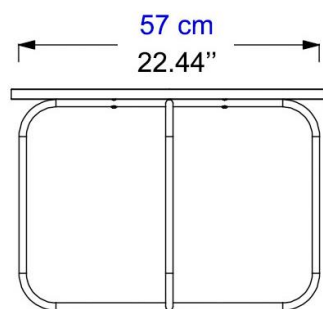

Fabricación europea

Collection MILETO

design Greta Macri & Efrem Bonacina

rochebobois
PARIS

Table basse ronde avec plateau en marbre (4 finitions) ou en noyer et structure tubulaire en acier laqué laiton ou noir.