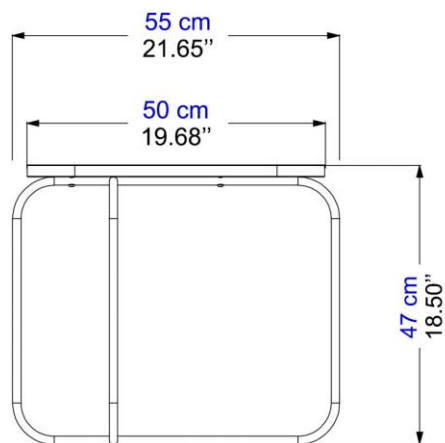

Collection MILETO

design Greta Macri & Efrem Bonacina

rocheboboïs
PARIS

Table carrée avec plateau en marbre (4 finitions) ou en noyer et structure tubulaire en acier laqué
laiton ou noir.

Fabrication européenne