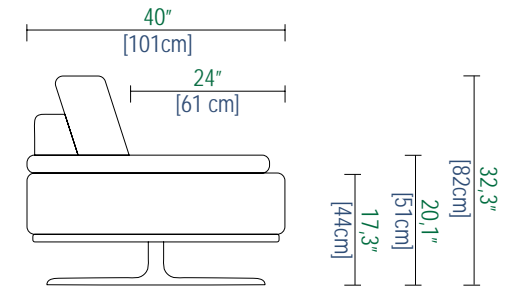

# ENVERGURE

design Philippe BOUIX

2 Canapé 3 places  
3-seat sofa  
Sofa 3 plazas

84,6"  
[215cm]

15"  
[38cm]

1 Fauteuil  
Armchair  
Sillon

39,3"  
[100 cm]

10,2"  
[26 cm]

40"  
[101cm]

24"  
[61 cm]

32,3"  
[82cm]

20,1"  
[51cm]

17,3"  
[44cm]

# ENVERGURE

design Philippe BOUIX

19 Bâtard 3 places acc. Gauche  
3-seat 1-arm unit left armrest  
Batard 3 plazas apoy. Izquierdo

20 Bâtard 3 places acc. Droit.  
3-seat 1-arm unit right armrest  
Batard 3 plazas apoy. Derecho

# ENVERGURE

design Philippe BOUIX

07 Bâtard 2,5 places acc. Gauche  
2.5-seat 1-arm unit left armrest  
Batard 2,5 plazas apoy. Izquierdo

08 Bâtard 2,5 places acc. Droit.  
2.5-seat 1-arm unit right armrest  
Batard 2,5 plazas apoy. Derecho