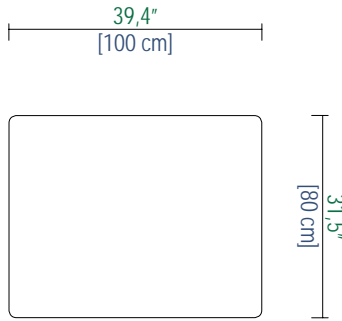

P Pouf
Ottoman
Puf