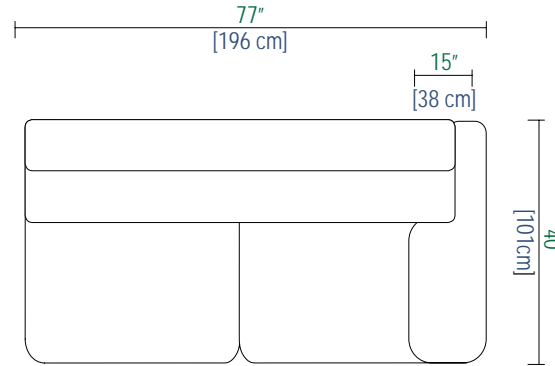

# ENVERGURE

design Philippe BOUIX

2 Canapé 3 places  
3-seat sofa  
Sofa 3 plazas

84,6"  
[215cm]

15"  
[38cm]

1 Fauteuil  
Armchair  
Sillon

39,3"  
[100 cm]

10,2"  
[26 cm]

40"  
[101cm]

24"  
[61 cm]

32,3"  
[82cm]

20,1"  
[51cm]

17,3"  
[44cm]

# ENVERGURE

design Philippe BOUIX

19 Bâtard 3 places acc. Gauche  
3-seat 1-arm unit left armrest  
Batard 3 plazas apoy. Izquierdo

20 Bâtard 3 places acc. Droit.  
3-seat 1-arm unit right armrest  
Batard 3 plazas apoy. Derecho

# ENVERGURE

design Philippe BOUIX

07 Bâtard 2,5 places acc. Gauche  
2.5-seat 1-arm unit left armrest  
Batard 2,5 plazas apoy. Izquierdo

08 Bâtard 2,5 places acc. Droit.  
2.5-seat 1-arm unit right armrest  
Batard 2,5 plazas apoy. Derecho