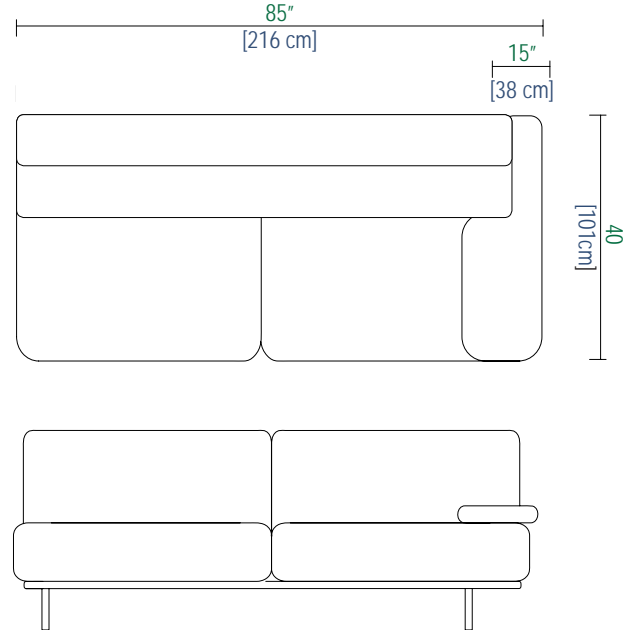

# ENVERGURE

design Philippe BOUIX

2 Canapé 3 places  
3-seat sofa  
Sofa 3 plazas

84,6"  
[215cm]

15"  
[38cm]

1 Fauteuil  
Armchair  
Sillon

39,3"  
[100 cm]

10,2"  
[26 cm]

40"  
[101cm]

24"  
[61 cm]

32,3"  
[82cm]

20,1"  
[51cm]

17,3"  
[44cm]

# ENVERGURE

design Philippe BOUIX

29 Grand batarde 3 places acc. Gauche  
Large 3-seat 1-arm unit left armrest  
Gran batard 3 plazas apoy. Izquierdo

30 Grand batarde 3 places acc. Droit  
Large 3-seat 1-arm unit right armrest  
Gran batard 3 plazas apoy. Derecho

# ENVERGURE

design Philippe BOUIX

19 Bâtard 3 places acc. Gauche  
3-seat 1-arm unit left armrest  
Batard 3 plazas apoy. Izquierdo

20 Bâtard 3 places acc. Droit.  
3-seat 1-arm unit right armrest  
Batard 3 plazas apoy. Derecho