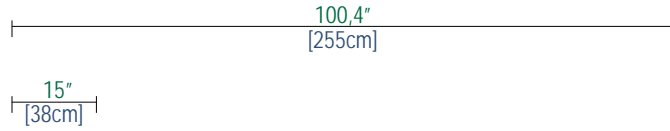

ENVERGURE

design Philippe BOUIX

3 Canapé 3/4 places
3/4-seat sofa
Sofa 3/4 plazas