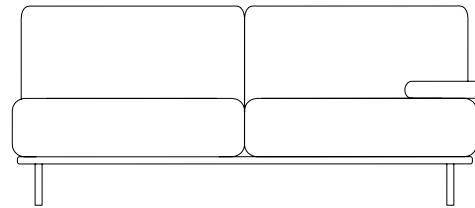

# ENVERGURE

design Philippe BOUIX

19 Bâtard 3 places acc. Gauche  
3-seat 1-arm unit left armrest  
Batard 3 plazas apoy. Izquierdo

20 Bâtard 3 places acc. Droit.  
3-seat 1-arm unit right armrest  
Batard 3 plazas apoy. Derecho

# ENVERGURE

design Philippe BOUIX

07 Bâtard 2,5 places acc. Gauche  
2.5-seat 1-arm unit left armrest  
Batard 2,5 plazas apoy. Izquierdo

08 Bâtard 2,5 places acc. Droit.  
2.5-seat 1-arm unit right armrest  
Batard 2,5 plazas apoy. Derecho