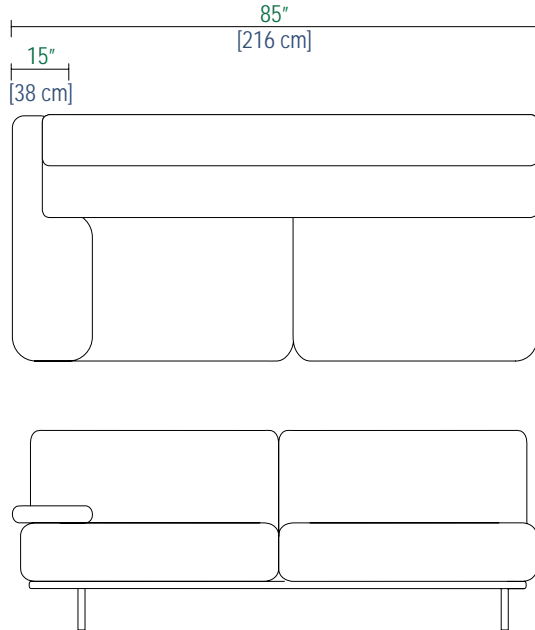

# ENVERGURE

design Philippe BOUIX

2 Canapé 3 places  
3-seat sofa  
Sofa 3 plazas

84,6"  
[215cm]

15"  
[38cm]

1 Fauteuil  
Armchair  
Sillon

39,3"  
[100 cm]

10,2"  
[26 cm]

40"  
[101cm]

24"  
[61 cm]

32,3"  
[82cm]

20,1"  
[51cm]

17,3"  
[44cm]

# ENVERGURE

design Philippe BOUIX

29 Grand batarde 3 places acc. Gauche  
Large 3-seat 1-arm unit left armrest  
Gran batard 3 plazas apoy. Izquierdo

30 Grand batarde 3 places acc. Droit  
Large 3-seat 1-arm unit right armrest  
Gran batard 3 plazas apoy. Derecho

# ENVERGURE

design Philippe BOUIX

19 Bâtard 3 places acc. Gauche  
3-seat 1-arm unit left armrest  
Batard 3 plazas apoy. Izquierdo

20 Bâtard 3 places acc. Droit.  
3-seat 1-arm unit right armrest  
Batard 3 plazas apoy. Derecho