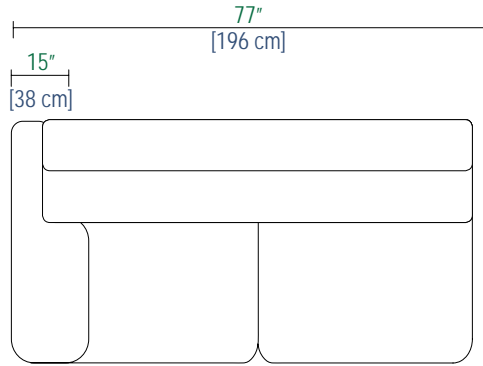

40"  
[101cm]

24"  
[61 cm]

32,3"  
[82cm]

20,1"  
[51cm]

17,3"  
[44cm]

# ENVERGURE

design Philippe BOUIX

19 Bâtard 3 places acc. Gauche  
3-seat 1-arm unit left armrest  
Batard 3 plazas apoy. Izquierdo

20 Bâtard 3 places acc. Droit.  
3-seat 1-arm unit right armrest  
Batard 3 plazas apoy. Derecho

# ENVERGURE

design Philippe BOUIX

07 Bâtard 2,5 places acc. Gauche  
2.5-seat 1-arm unit left armrest  
Batard 2,5 plazas apoy. Izquierdo

08 Bâtard 2,5 places acc. Droit.  
2.5-seat 1-arm unit right armrest  
Batard 2,5 plazas apoy. Derecho