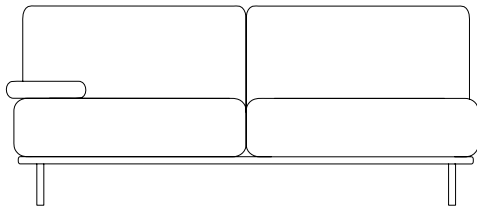

# ENVERGURE

design Philippe BOUIX

19 Bâtard 3 places acc. Gauche  
3-seat 1-arm unit left armrest  
Batard 3 plazas apoy. Izquierdo

20 Bâtard 3 places acc. Droit.  
3-seat 1-arm unit right armrest  
Batard 3 plazas apoy. Derecho

# ENVERGURE

design Philippe BOUIX

07 Bâtard 2,5 places acc. Gauche  
2.5-seat 1-arm unit left armrest  
Batard 2,5 plazas apoy. Izquierdo

08 Bâtard 2,5 places acc. Droit.  
2.5-seat 1-arm unit right armrest  
Batard 2,5 plazas apoy. Derecho