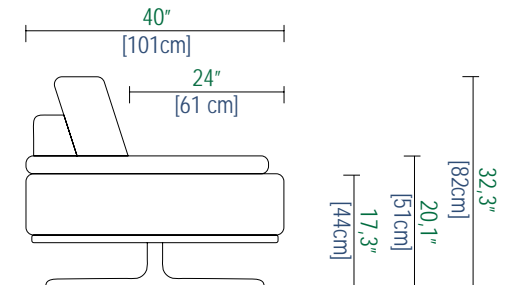

# ENVERGURE

design Philippe BOUIX

2 Canapé 3 places  
3-seat sofa  
Sofa 3 plazas

84,6"  
[215cm]

15"  
[38cm]

1 Fauteuil  
Armchair  
Sillon

39,3"  
[100 cm]

10,2"  
[26 cm]

40"  
[101cm]

24"  
[61 cm]

32,3"  
[82cm]

20,1"  
[51cm]

17,3"  
[44cm]

# ENVERGURE

design Philippe BOUIX

29 Grand batarde 3 places acc. Gauche  
Large 3-seat 1-arm unit left armrest  
Gran batard 3 plazas apoy. Izquierdo

30 Grand batarde 3 places acc. Droit  
Large 3-seat 1-arm unit right armrest  
Gran batard 3 plazas apoy. Derecho

# ENVERGURE

design Philippe BOUIX

19 Bâtard 3 places acc. Gauche  
3-seat 1-arm unit left armrest  
Batard 3 plazas apoy. Izquierdo

20 Bâtard 3 places acc. Droit.  
3-seat 1-arm unit right armrest  
Batard 3 plazas apoy. Derecho