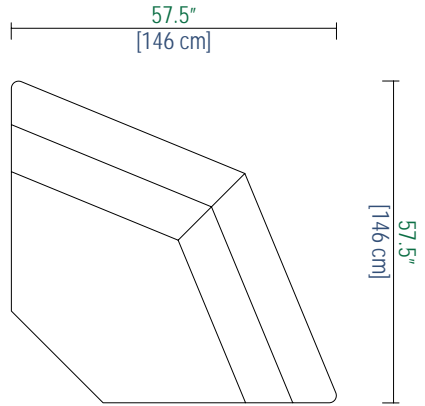

40"  
[101cm]

24"  
[61 cm]

32,3"  
[82cm]

20,1"  
[51cm]

17,3"  
[44cm]

# ENVERGURE

design Philippe BOUIX

19 Bâtard 3 places acc. Gauche  
3-seat 1-arm unit left armrest  
Batard 3 plazas apoy. Izquierdo

20 Bâtard 3 places acc. Droit.  
3-seat 1-arm unit right armrest  
Batard 3 plazas apoy. Derecho

# ENVERGURE

design Philippe BOUIX

07 Bâtard 2,5 places acc. Gauche  
2.5-seat 1-arm unit left armrest  
Batard 2,5 plazas apoy. Izquierdo

08 Bâtard 2,5 places acc. Droit.  
2.5-seat 1-arm unit right armrest  
Batard 2,5 plazas apoy. Derecho

# ENVERGURE

design Philippe BOUIX

04 Angle panoramique  
Panoramic corner  
Gran angulo

P Pouf  
Ottoman  
Puf

RPT Tête  
Headrest  
Reposacabezas