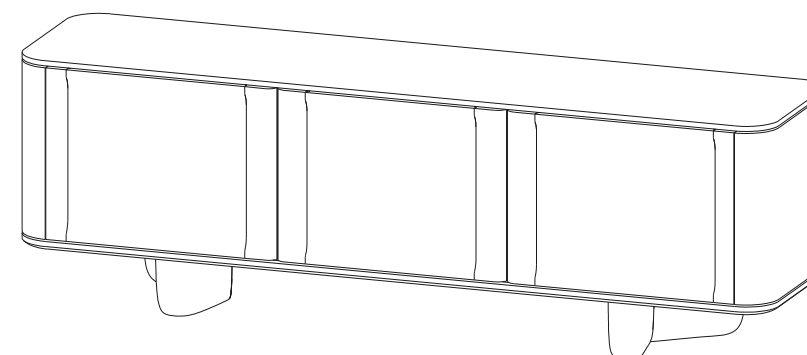

P.RI.AP011 – Buffet 3 Portes, avec éclairage - L230 H74 P55 cm

3 Portes bois avec système touche-lâche et charnières invisibles avec frein, 3 étagères vitrées amovibles (taquets), éclairage LED à l'intérieur avec capteur. Structure médium plaqué chêne défibré, piètement chêne massif défibré.

P.RI.AP011 – Sideboard 3 Door, with lighting - L90,5" H29,1" P21,6"

3 Doors in wood with push-to-open mechanism, concealed hinges with brake, 3 removable glass shelves (pegs), LED lighting inside with sensor. Structure in defibered oak veneer on MDF, base in defibered solid oak.

P.RI.AP011 – Aparador 3 Puertas, con iluminación

3 Puertas de madera con sistema push-open y bisagras invisibles con freno, 3 estantes de cristal extraíbles (listones), iluminación LED interior con sensor. Estructura en médium chapado de roble desfibrado, patas de roble macizo desfibrado.