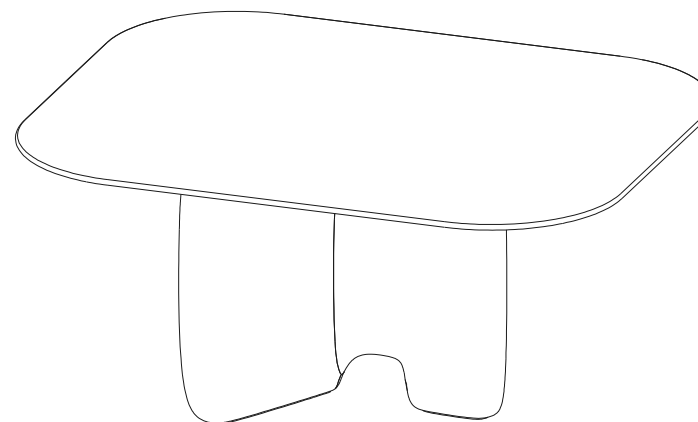

# Collection RIO IPANEMA

design Bruno Moinard

rochebobois  
PARIS

**Table Repas Rectangulaire – Rectangular Dining Table – Mesa de Comedor Rectangular**

# Collection RIO IPANEMA

rochebobois  
PARIS

design Bruno Moinard

**P.RI.MS01 – Table Repas Rectangulaire - Plateau Laqué - L160 H76,3 P130 cm**

Plateau fixe laqué (nombreux coloris), piètement chêne massif défibré teinté (nombreuses teintes).