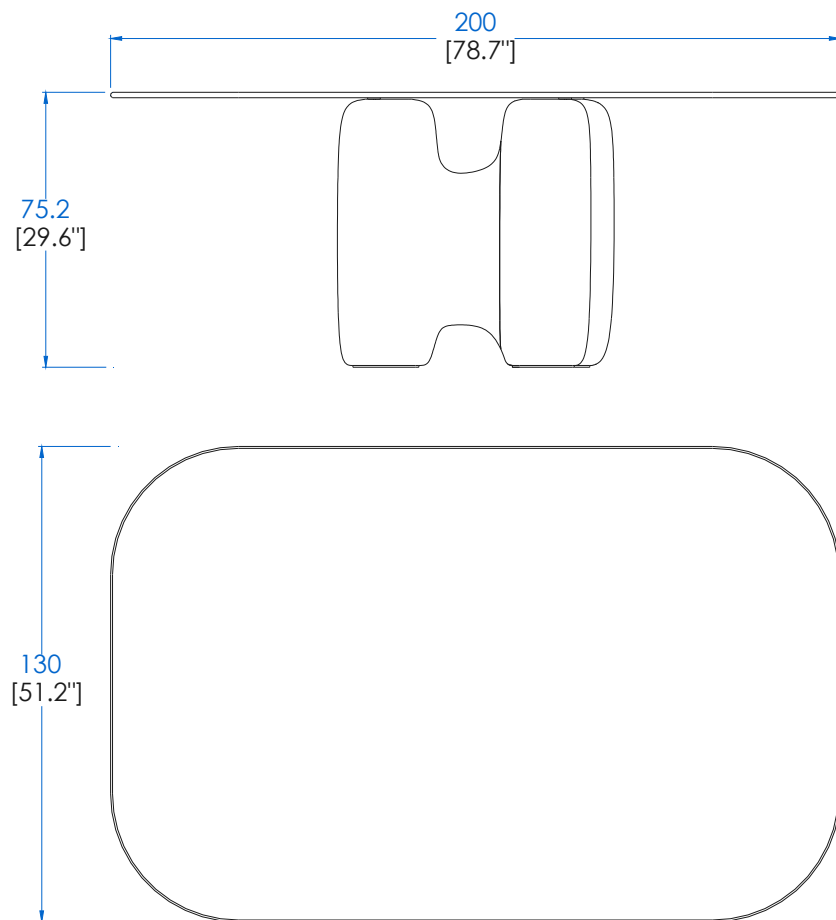

Collection RIO IPANEMA

rochebobois
PARIS

design Bruno Moinard

P.RI.MS02 – Table Repas Rectangulaire - Plateau Laqué - L200 H75,2 P130 cm

Plateau fixe laqué (nombreux coloris), piètement chêne massif défibré teinté (nombreuses teintes).

P.RI.MS02 – Rectangular Dining Table - Lacquered Top - L78,7" H29,6" P51,2"

Fixed lacquered top (many colours available), base in stained defibered solid oak (many stains available).

P.RI.MS02 – Mesa de Comedor Rectangular - Sobre Lacado

Sobre fijo lacado (numerosos colores), pata de roble macizo desfibrado tintado (numerosos tintes).