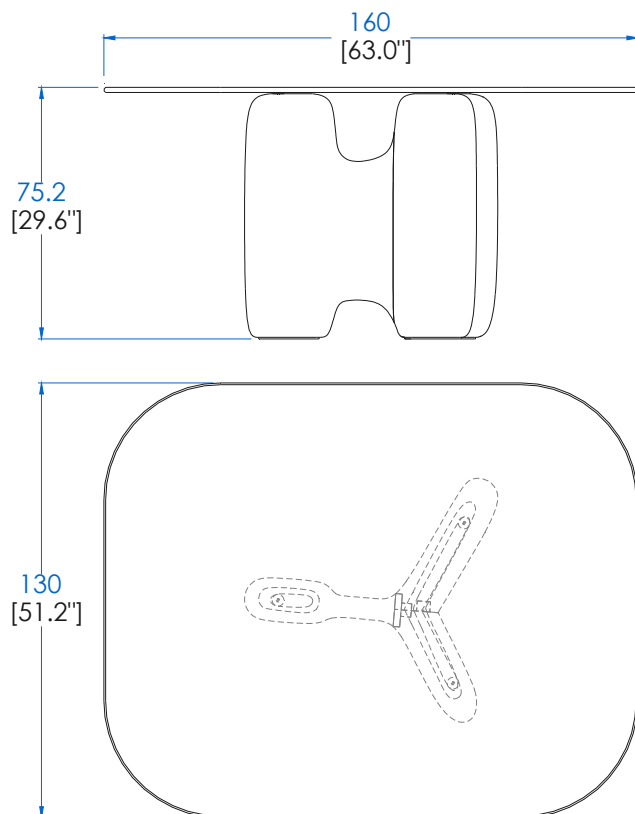

Table Repas Rectangulaire – Rectangular Dining Table – Mesa de Comedor Rectangular

Collection RIO IPANEMA

rochebobois
PARIS

design Bruno Moinard

P.RI.MS01V – Table Repas Rectangulaire - Plateau Verre Trempé – L160 H75,2 P130 cm
Plateau fixe verre trempé ép. 15mm, piètement chêne massif défibré teinté (nombreuses teintes).

P.RI.MS01V – Rectangular Dining Table - Top in Tempered Glass – L63" H29,6" P51,2"
Fixed top in 15mm-thick tempered glass, base in defibered solid oak (many stains available).

P.RI.MS01V – Mesa de Comedor Rectangular - Sobre de Cristal Templado
Sobre fijo de cristal Templado grosor 15 mm, pata de roble macizo desfibrado tintado (muchos colores).

P.RI.MS01V – Table Repas Rectangulaire - Plateau Verre Extra-Clair – L160 H75,2 P130 cm
Plateau fixe verre extra-clair ép. 15mm, piètement chêne massif défibré teinté (nombreuses teintes).

P.RI.MS01V – Rectangular Dining Table - Top in Extra Clear Glass – L63" H29,6" P51,2"
Fixed top in 15mm-thick extra clear glass, base in defibered solid oak (many stains available).

P.RI.MS01V – Mesa de Comedor Rectangular - Sobre de Cristal Extra-Claro
Sobre fijo de cristal extra-claro grosor 15 mm, patas de roble macizo desfibrado tintado (numerosos tintes).