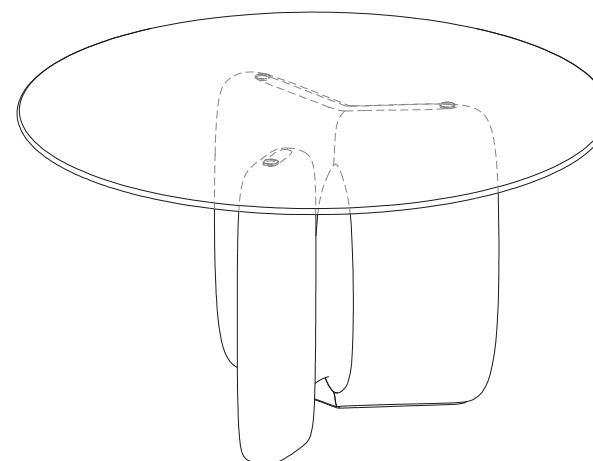

Collection RIO IPANEMA

rochebobo
PARIS

design Bruno Moinard

P.RI.MS04V – Table Repas Ronde - Plateau Verre Trempé - L140 H75,2 P140 cm
Plateau fixe verre trempé ép. 15mm, piètement chêne massif défibré teinté (nombreuses teintés).

P.RI.MS04V – Round Dining Table - Top in Tempered Glass - L55,1" H29,6" P55,1"
Fixed top in 15mm-thick tempered glass, base in stained defibered solid oak (many stains available).

P.RI.MS04V – Mesa de Comedor Redonda - Sobre de Cristal Templado
Sobre fijo de cristal Templado grosor 15 mm. Patas de roble macizo desfibrado tintado (numerosos tintes).

P.RI.MS04V – Round Dining Table - Top in Extra Clear Glass - L55,1" H29,6" P55,1"
Fixed top in 15mm-thick extra clear glass, 2 bases in defibered solid oak (many stains available).

P.RI.MS04V – Table Repas Ronde - Plateau Verre Extra-Clair - L140 H75,2 P140 cm
Plateau fixe verre extra-clair ép. 15mm, 2 piètements chêne massif défibré teinté (nombreuses teintés).

P.RI.MS04V – Mesa de Comedor Redonda - Sobre de Cristal Extra Claro
Sobre fijo de cristal extra-claro grosor 15 mm. Patas de roble macizo desfibrado tintado (numerosos tintes).