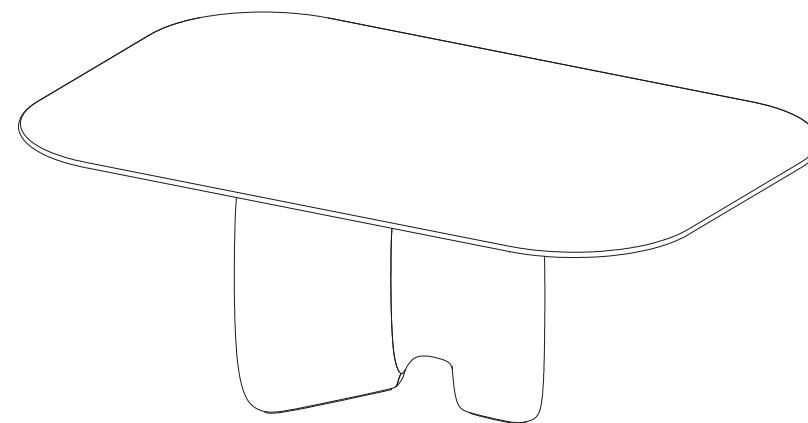

Collection RIO IPANEMA

rochebobois
PARIS

design Bruno Moinard

P.RI.MS02 – Table Repas Rectangulaire - Plateau Laqué - L200 H75,2 P130 cm

Plateau fixe laqué (nombreux coloris), piètement chêne massif défibré teinté (nombreuses teintes).

P.RI.MS02 – Rectangular Dining Table - Lacquered Top - L78,7" H29,6" P51,2"

Fixed lacquered top (many colours available), base in stained defibered solid oak (many stains available).

P.RI.MS02 – Mesa de Comedor Rectangular - Sobre Lacado

Sobre fijo lacado (numerosos colores), pata de roble macizo desfibrado tintado (numerosos tintes).