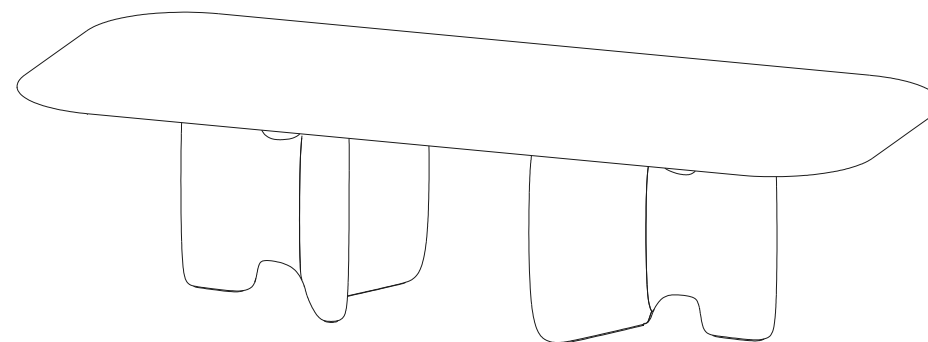

Collection RIO IPANEMA

rochebobois
PARIS

design Bruno Moinard

P.RI.MS03 – Table Repas Rectangulaire - Plateau Laqué - L300 H76,3 P130 cm

Plateau fixe laqué (nombreux coloris), 2 piétements chêne massif défibré teinté (nombreuses teintes).

P.RI.MS03 – Rectangular Dining Table - Lacquered Top - L118,1" H30" P51,2"

Fixed lacquered top (many colours available), 2 bases in defibered solid oak (many stains available).

P.RI.MS03 – Mesa de Comedor Rectangular - Sobre Lacado

Sobre fijo lacado (numerosos colores), 2 patas de roble macizo desfibrado tintado (numerosos tintes).