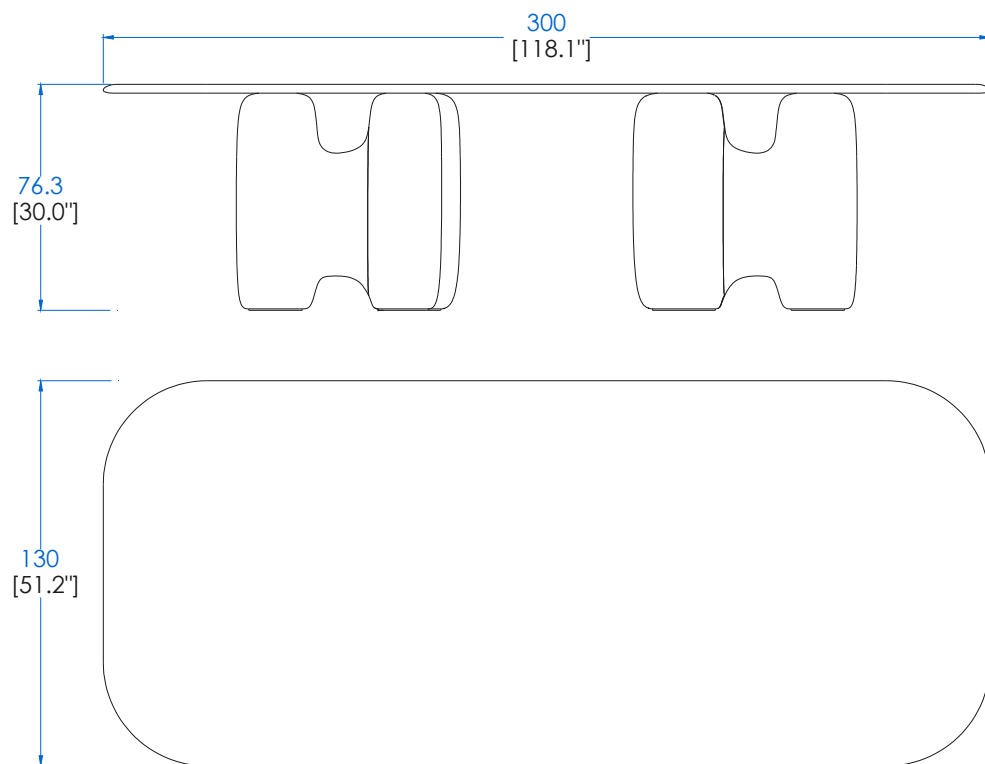

Collection RIO IPANEMA

rochebobois
PARIS

design Bruno Moinard

P.RI.MS03 – Table Repas Rectangulaire - Plateau Laqué - L300 H76,3 P130 cm

Plateau fixe laqué (nombreux coloris), 2 piétements chêne massif défibré teinté (nombreuses teintes).

P.RI.MS03 – Rectangular Dining Table - Lacquered Top - L118,1" H30" P51,2"

Fixed lacquered top (many colours available), 2 bases in defibered solid oak (many stains available).

P.RI.MS03 – Mesa de Comedor Rectangular - Sobre Lacado

Sobre fijo lacado (numerosos colores), 2 patas de roble macizo desfibrado tintado (numerosos tintes).