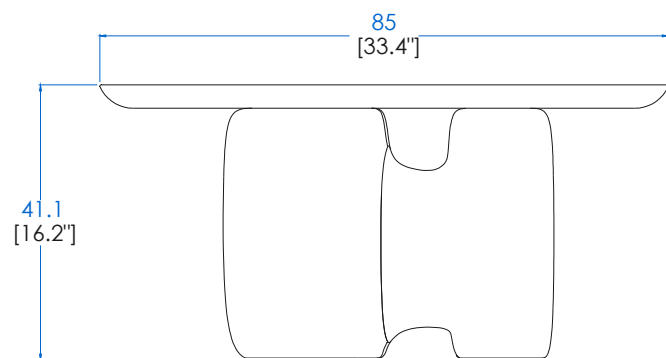

Collection RIO IPANEMA

rochebobois
PARIS

design Bruno Moinard

P.RI.MA01 – Bout de Canapé - L85 H41,1 P85 cm

Piètement chêne massif défibré, moulure plateau médium laqué et plateau revêtu de cuir.

P.RI.MA01 – End Table - L33,4" H16,2" P33,4"

Base in defibered solid oak, top moulding in lacquered MDF and top upholstered leather.

P.RI.MA01 – Mesa de Rincón

Patas de roble macizo desfibrado, moldura del sobre en médium lacado y sobre revestido de piel.