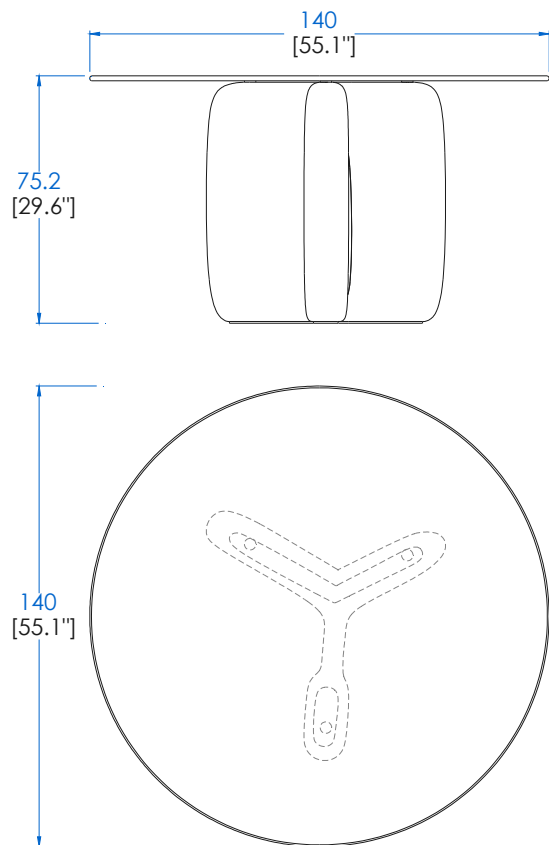

Collection RIO IPANEMA

rochebobo
PARIS

design Bruno Moinard

P.RI.MS04V – Table Repas Ronde - Plateau Verre Trempé - L140 H75,2 P140 cm
Plateau fixe verre trempé ép. 15mm, piètement chêne massif défibré teinté (nombreuses teintés).

P.RI.MS04V – Round Dining Table - Top in Tempered Glass - L55,1" H29,6" P55,1"
Fixed top in 15mm-thick tempered glass, base in stained defibered solid oak (many stains available).

P.RI.MS04V – Mesa de Comedor Redonda - Sobre de Cristal Templado
Sobre fijo de cristal Templado grosor 15 mm. Patas de roble macizo desfibrado tintado (numerosos tintes).

P.RI.MS04V – Round Dining Table - Top in Extra Clear Glass - L55,1" H29,6" P55,1"
Fixed top in 15mm-thick extra clear glass, 2 bases in defibered solid oak (many stains available).

P.RI.MS04V – Table Repas Ronde - Plateau Verre Extra-Clair - L140 H75,2 P140 cm
Plateau fixe verre extra-clair ép. 15mm, 2 piètements chêne massif défibré teinté (nombreuses teintés).

P.RI.MS04V – Mesa de Comedor Redonda - Sobre de Cristal Extra Claro
Sobre fijo de cristal extra-claro grosor 15 mm. Patas de roble macizo desfibrado tintado (numerosos tintes).