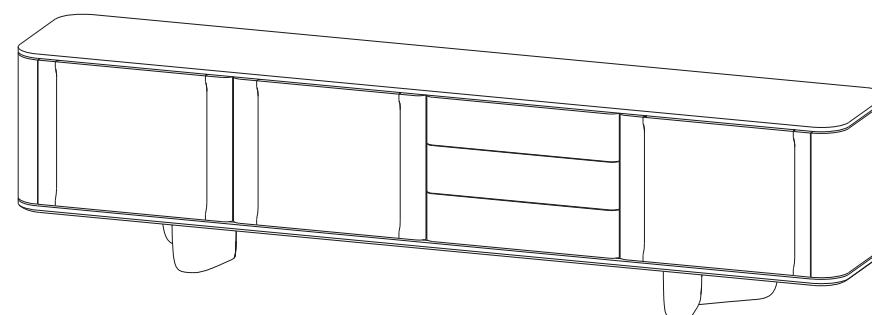

P.RI.AP02I – Buffet 3 Portes, 3 Tiroirs, avec éclairage - L300 H74 P55 cm

3 Portes, 3 tiroirs bois avec système touche-lâche et charnières invisibles avec frein, 3 étagères vitrées amovibles (taquets), éclairage LED à l'intérieur avec senseur. Structure médium plaqué chêne défibré, piètement chêne massif défibré.

P.RI.AP02I – Sideboard 3 Door, 3 Drawers, with lighting - L118,1" H29,1" P21,6"

3 Doors, 3 drawers in wood with push-to-open mechanism and concealed hinges with brake, 3 removable glass shelves (pegs), LED lighting inside with sensor. Structure in defibered oak veneer on MDF, base in defibered solid oak.

P.RI.AP02I – Aparador 3 Puertas, 3 Cajones, con iluminación

3 Puertas, 3 cajones de madera con sistema push-open y bisagras invisibles con freno, 3 estantes de cristal extraíbles (listones), iluminación LED en el interior con sensor. Estructura en médium chapado de roble desfibrado, patas de roble macizo desfibrado.