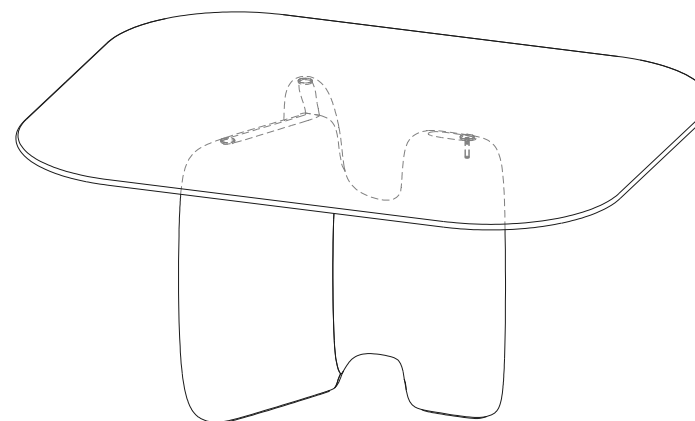

Collection RIO IPANEMA

rochebobois
PARIS

design Bruno Moinard

P.RI.MS01V – Table Repas Rectangulaire - Plateau Verre Trempé – L160 H75,2 P130 cm
Plateau fixe verre trempé ép. 15mm, piètement chêne massif défibré teinté (nombreuses teintes).

P.RI.MS01V – Rectangular Dining Table - Top in Tempered Glass – L63" H29,6" P51,2"
Fixed top in 15mm-thick tempered glass, base in defibered solid oak (many stains available).

P.RI.MS01V – Mesa de Comedor Rectangular - Sobre de Cristal Templado
Sobre fijo de cristal Templado grosor 15 mm, pata de roble macizo desfibrado tintado (muchos colores).

P.RI.MS01V – Table Repas Rectangulaire - Plateau Verre Extra-Clair – L160 H75,2 P130 cm
Plateau fixe verre extra-clair ép. 15mm, piètement chêne massif défibré teinté (nombreuses teintes).

P.RI.MS01V – Rectangular Dining Table - Top in Extra Clear Glass – L63" H29,6" P51,2"
Fixed top in 15mm-thick extra clear glass, base in defibered solid oak (many stains available).

P.RI.MS01V – Mesa de Comedor Rectangular - Sobre de Cristal Extra-Claro
Sobre fijo de cristal extra-claro grosor 15 mm, patas de roble macizo desfibrado tintado (numerosos tintes).