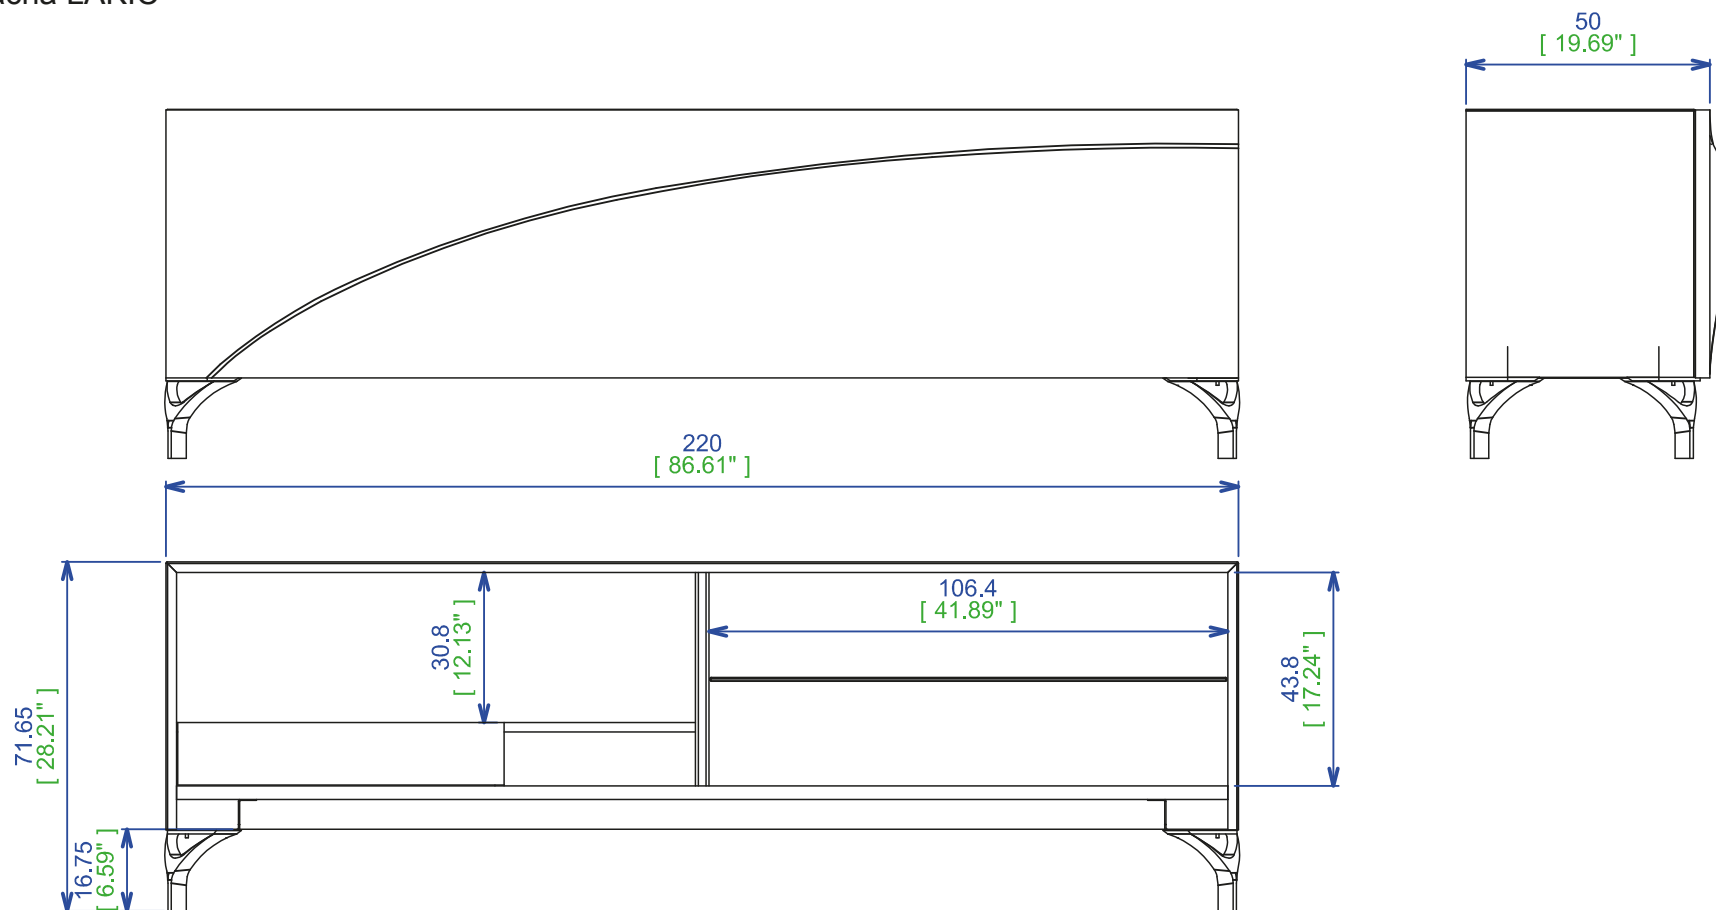

RSTAL32 - Buffet - L220,00 H71,65 P50,00 cm
Buffet en Daquacryl, portes coulissantes, pieds en fonte d'aluminium
Disponible dans les 34 coloris de Daquacryl

RSTAL32 - Sideboard - L86,61" H28,21 P19,69"
Frame in Daquacryl, 2 sliding doors, legs in cast aluminium.
Finishes: Please see the sample set.

RSTAL32 - Aparador
2 puertas, DaquacrylEstructura en Daquacryl, 2 puertas correderas, patas de aluminio fundido.
Acabados: Referirse a las muestras.