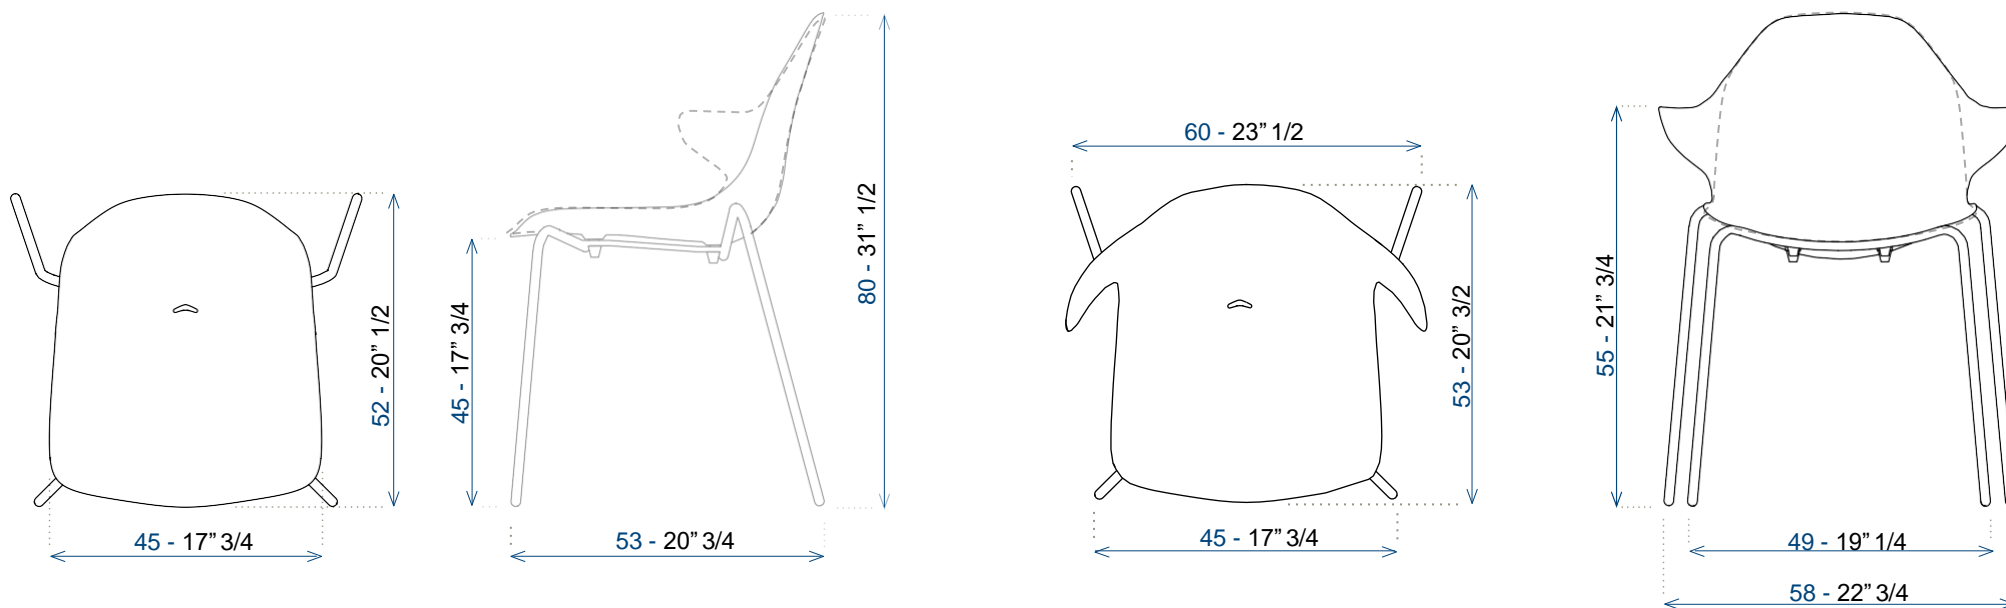

Bridge - Dining armchair - Butaca

NA084

Collection CHISTERA Outdoor

design Marcello Ziliani

Chaise et bridge coque en aluminium sur piètement en acier laqué avec protection outdoor (galvanisation et double thermolaquage époxy)

Aluminum shell chair and bridge on lacquered steel base with outdoor protection (galvanization and double epoxy powder coating)

Silla y Bridge carcasa de aluminio sobre base de acero lacado con protección exterior (galvanizado y doble recubrimiento de polvo epoxi)