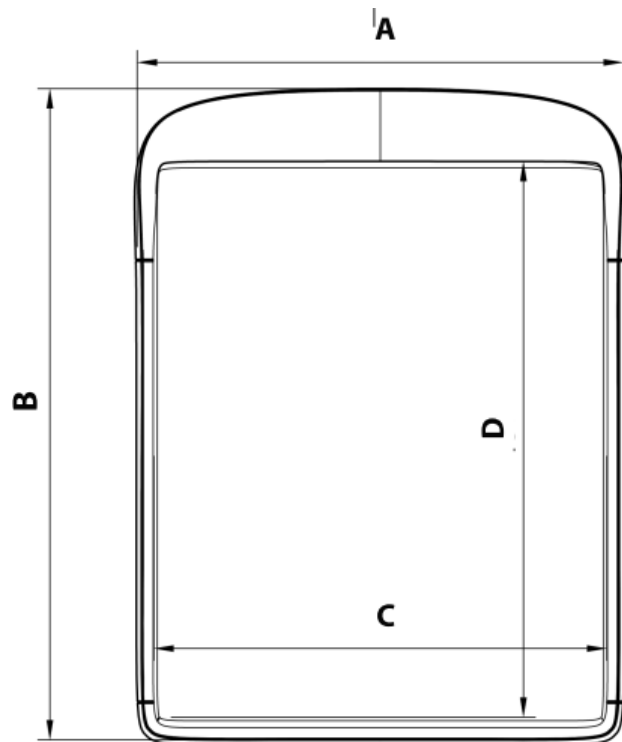

Structure : frame in MDF and plywood (ash) Bi-density foam 23-25 kg/m³ and polyester fibre.
Base in ash wood stain and brass hoof

Estructura: Marco de cama MDF y multilaminado de álamo/abeto recubierto de espuma bi-densidad 23-25 kg/m³ y fibras.
Patatas de haya tintado y pezuñas latón

Collection EDEN ROCK

design Sacha LAKIC

COUCHAGE	A	B	C	D
140X 190	159	217	145	194
140 X 200	159	227	145	204
160 X 190	179	217	165	194
160 X 200	179	227	165	204
153 X 203 QUEEN SIZE	174	232	160	209
180 X 200	199	227	185	204
200 X 200	219	227	205	204
193 X 203 KING SIZE	214	232	200	209

COUCHAGE	A	B	C	D
140X 190	62,5"	85,4"	57,1"	76,4"
140 X 200	62,5"	89,4"	57,1"	80,3"
160 X 190	70,5"	85,4"	64,9"	76,4"
160 X 200	70,5"	89,4"	64,9"	80,3"
153 X 203 QUEEN SIZE	68,5"	91,4"	63"	82,3"
180 X 200	78,4"	89,4"	72,9"	80,3"
200 X 200	86,2"	89,4"	80,7"	80,3"
193 X 203 KING SIZE	84,3"	91,4"	78,7"	82,3"