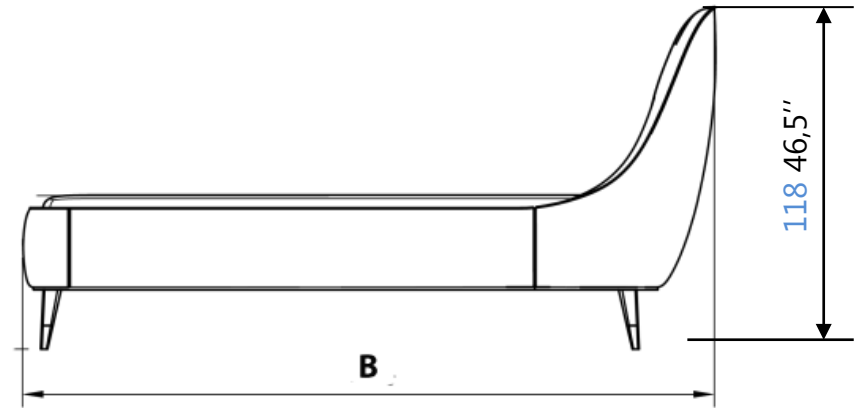

Collection EDEN ROCK

design Sacha LAKIC

rochebobois
PARIS

INFORMATIONS TECHNIQUES / TECHNICAL SPECIFICATIONS / CARACTERISTICAS TECNICAS:

Structure : Cadre de lit en MDF et multiplis de hêtre, recouvert de mousse bi-densité 23-25 et fibres.
Piétement en hêtre massif teinté et sabot laiton

Structure : frame in MDF and plywood (ash) Bi-density foam 23-25 kg/m³ and polyester fibre.
Base in ash wood stain and brass hoof

Estructura: Marco de cama MDF y multilaminado de álamo/abeto recubierto de espuma bi-densidad 23-25 kg/m³ y fibras.
Patatas de haya tintado y pezuñas latón

Collection EDEN ROCK

design Sacha LAKIC

COUCHAGE	A	B	C	D
140X 190	159	217	145	194
140 X 200	159	227	145	204
160 X 190	179	217	165	194
160 X 200	179	227	165	204
153 X 203 QUEEN SIZE	174	232	160	209
180 X 200	199	227	185	204
200 X 200	219	227	205	204
193 X 203 KING SIZE	214	232	200	209