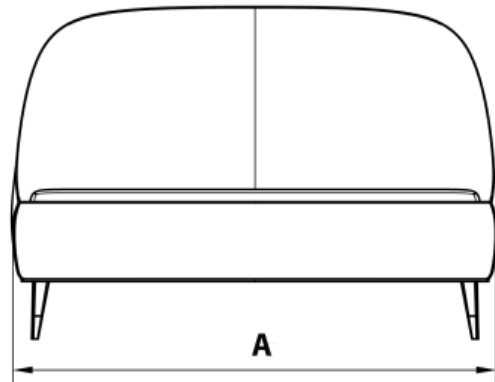

Structure : frame in MDF and plywood (ash) Bi-density foam 23-25 kg/m³ and polyester fibre.
Base in ash wood stain and brass hoof

Estructura: Marco de cama MDF y multilaminado de álamo/abeto recubierto de espuma bi-densidad 23-25 kg/m³ y fibras.
Patatas de haya tintado y pezuñas latón

Collection EDEN ROCK

design Sacha LAKIC

COUCHAGE	A	B	C	D
140X 190	159	217	145	194
140 X 200	159	227	145	204
160 X 190	179	217	165	194
160 X 200	179	227	165	204
153 X 203 QUEEN SIZE	174	232	160	209
180 X 200	199	227	185	204
200 X 200	219	227	205	204
193 X 203 KING SIZE	214	232	200	209