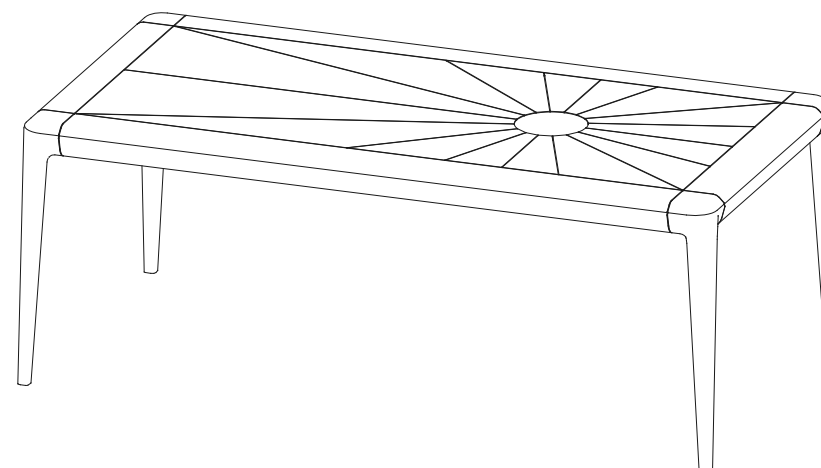

JO321

Collection AUREA

rochebobois
PARIS

design Sacha Lakic

P.MN.MS01 – Table Repas Rectangulaire - L200 H75 P100 cm

Table de repas réalisée en chêne massif recyclé avec un insert plateau double face en inox brossé.

P.MN.MS01 – Dining Table - L78,7" H29,5" P39,4"

Dining table in recycled solid oak with double-sided insert in brushed stainless steel on the top.

P.MN.MS01 – Mesa de Comedor

Mesa de comedor realizada en roble macizo reciclado con una inserción de doble cara en acero inoxidable en el sobre.

P.MN.MS02 – Dining Table - L78,7" H29,5" P39,4"

Dining table in recycled solid oak with double-sided insert in brushed stainless steel on the top.

P.MN.MS02 – Mesa de Comedor

Mesa de comedor realizada en roble macizo reciclado con una inserción de doble cara en acero inoxidable en el sobre.

P.MN.MS03 – Dining Table – L118,1" H29,5" P39,4"

Dining table in recycled solid oak with double-sided insert in brushed stainless steel on the top.

P.MN.MS03 – Mesa de Comedor

Mesa de comedor realizada en roble macizo reciclado con una inserción de doble cara en acero inoxidable en el sobre.