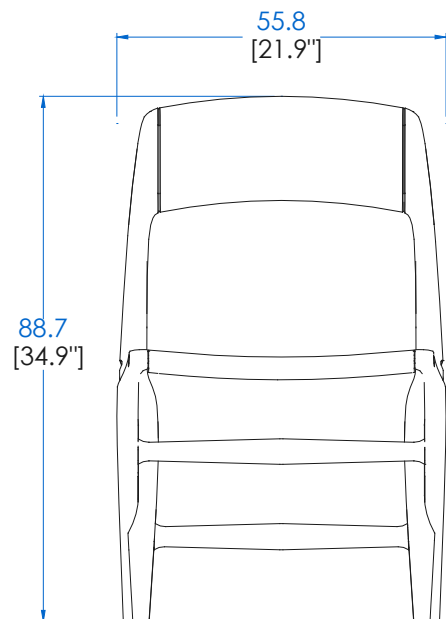

Collection AUREA

rochebobois
PARIS

design Sacha Ladic

P.MN.CA01 – Chaise Pliante - L200 H75 P100 cm
Chaise réalisée en chêne massif recyclé.

P.MN.CA01 – Chair - L78,7" H29,5" P39,4"
Chair in recycled solid oak.

P.MN.CA01 – Silla
Silla fabricada en roble macizo reciclado.