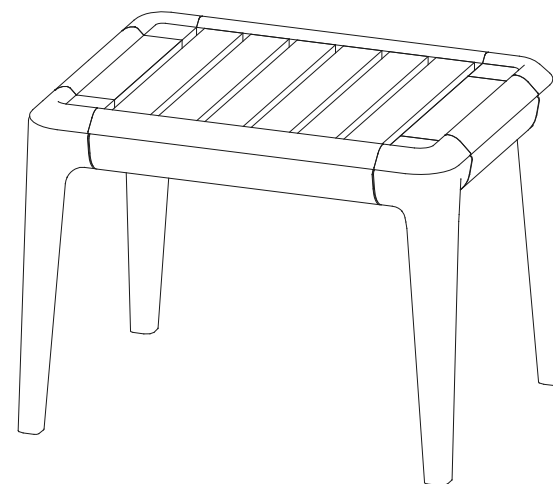

P.MN.CA01 – Chaise Pliante - L200 H75 P100 cm
Chaise réalisée en chêne massif recyclé.

P.MN.CA01 – Chair - L78,7" H29,5" P39,4"
Chair in recycled solid oak.

P.MN.CA01 – Silla
Silla fabricada en roble macizo reciclado.

Collection AUREA

rochebobois
PARIS

design Sacha Lakic

Banc – Bench – Banco

Collection AUREA

rochebobois
PARIS

design Sacha Ladic

P.MN.BC01 – Banc – L60 H45 P45 cm

Banc réalisé en chêne massif recyclé (coussin en option).

P.MN.BC01 – Bench – L23,6" H17,7" P17,7"

Bench in recycled solid oak (optional cushion).

P.MN.BC01 – Banco

Banco fabricado en roble macizo reciclado (cojín opcional).