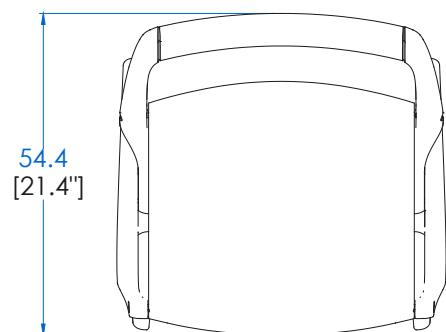

Collection AUREA

rochebobois
PARIS

design Sacha Ladic

P.MN.CA01 – Chaise Pliante - L200 H75 P100 cm
Chaise réalisée en chêne massif recyclé.

P.MN.CA01 – Chair - L78,7" H29,5" P39,4"
Chair in recycled solid oak.

P.MN.CA01 – Silla
Silla fabricada en roble macizo reciclado.