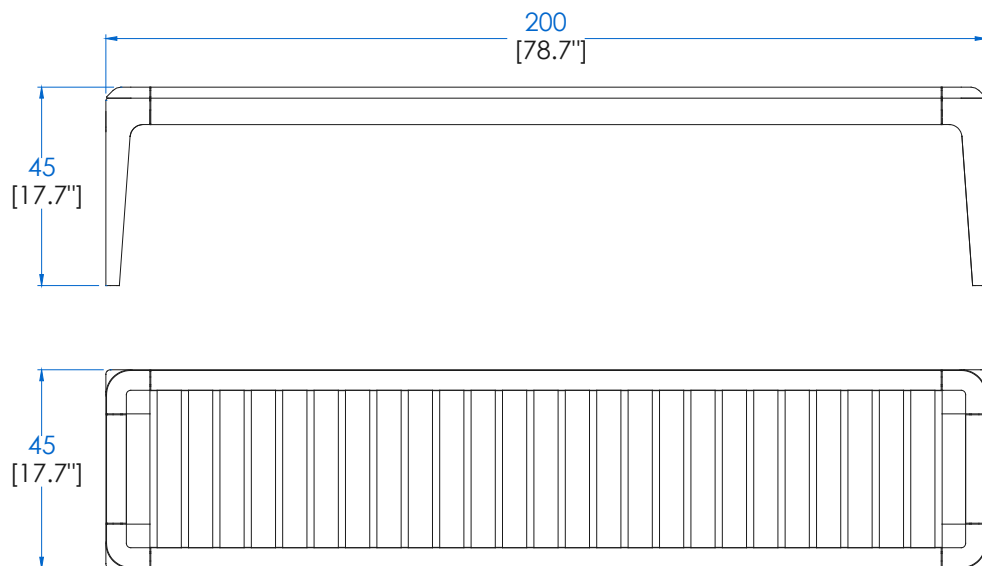

Collection AUREA

rochebobois
PARIS

design Sacha Lakic

P.MN.BC03 – Banc - L200 H45 P45 cm
Banc réalisé en chêne massif recyclé (coussin en option).

P.MN.BC03 – Bench - L78,7" H17,7" P17,7"
Bench in recycled solid oak (optional cushion).

P.MN.BC03 – Banco
Banco fabricado en roble macizo reciclado (cojín opcional).