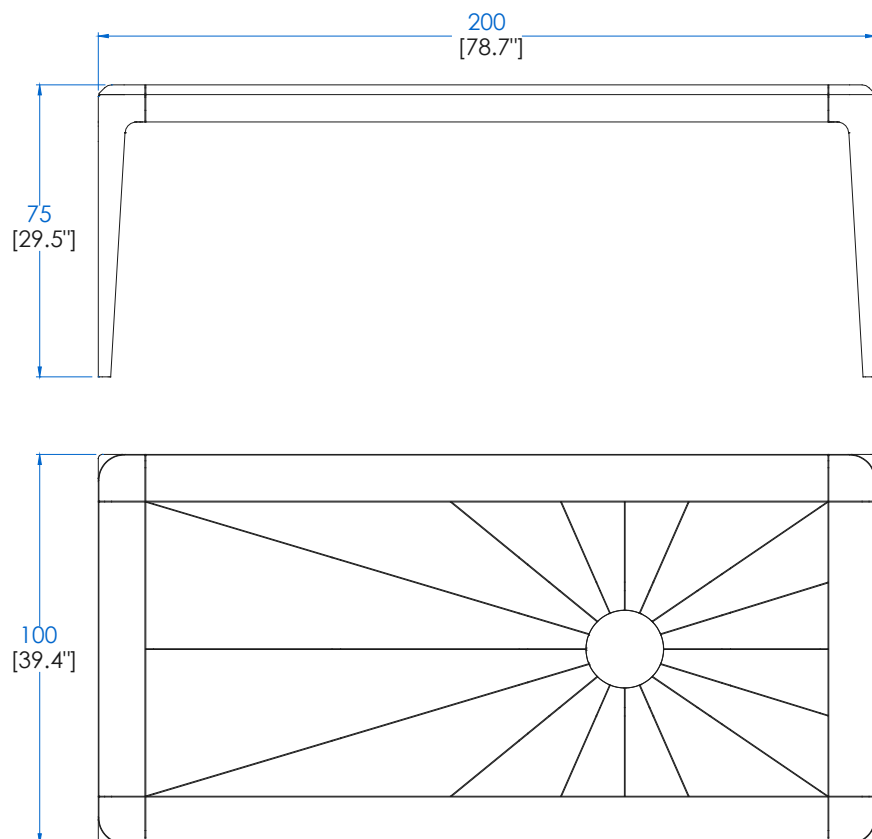

Collection AUREA

rochebobois
PARIS

design Sacha Lakic

P.MN.MS01 – Table Repas Rectangulaire - L200 H75 P100 cm

Table de repas réalisée en chêne massif recyclé avec un insert plateau double face en inox brossé.

P.MN.MS01 – Dining Table - L78,7" H29,5" P39,4"

Dining table in recycled solid oak with double-sided insert in brushed stainless steel on the top.

P.MN.MS01 – Mesa de Comedor

Mesa de comedor realizada en roble macizo reciclado con una inserción de doble cara en acero inoxidable en el sobre.