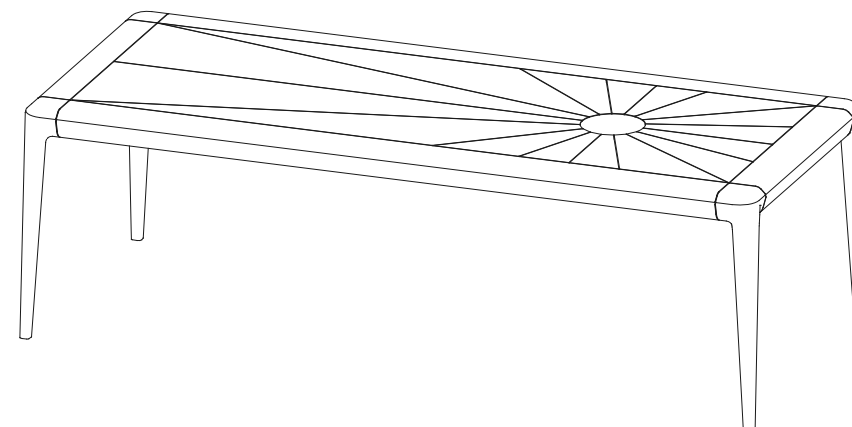

JO321

Collection AUREA

rochebobois
PARIS

design Sacha Lakic

P.MN.MS01 – Table Repas Rectangulaire - L200 H75 P100 cm

Table de repas réalisée en chêne massif recyclé avec un insert plateau double face en inox brossé.

P.MN.MS01 – Dining Table - L78,7" H29,5" P39,4"

Dining table in recycled solid oak with double-sided insert in brushed stainless steel on the top.

P.MN.MS01 – Mesa de Comedor

Mesa de comedor realizada en roble macizo reciclado con una inserción de doble cara en acero inoxidable en el sobre.

Collection AUREA

rochebobois
PARIS

design Sacha Lakic

P.MN.MS02 – Table Repas Rectangulaire - L240 H75 P100 cm

Table de repas réalisée en chêne massif recyclé avec un insert plateau double face en inox brossé.

P.MN.MS02 – Dining Table - L78,7" H29,5" P39,4"

Dining table in recycled solid oak with double-sided insert in brushed stainless steel on the top.

P.MN.MS02 – Mesa de Comedor

Mesa de comedor realizada en roble macizo reciclado con una inserción de doble cara en acero inoxidable en el sobre.