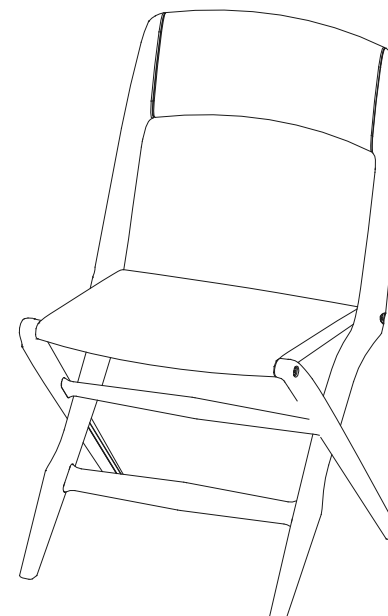

P.MN.MS03 – Dining Table – L118,1" H29,5" P39,4"

Dining table in recycled solid oak with double-sided insert in brushed stainless steel on the top.

P.MN.MS03 – Mesa de Comedor

Mesa de comedor realizada en roble macizo reciclado con una inserción de doble cara en acero inoxidable en el sobre.

Collection AUREA

design Sacha Lakic

rochebobois
PARIS

Chaise Pliante – Chair – Silla

JO321

Collection AUREA

rochebobois
PARIS

design Sacha Ladic

P.MN.CA01 – Chaise Pliante - L200 H75 P100 cm
Chaise réalisée en chêne massif recyclé.

P.MN.CA01 – Chair - L78,7" H29,5" P39,4"
Chair in recycled solid oak.

P.MN.CA01 – Silla
Silla fabricada en roble macizo reciclado.