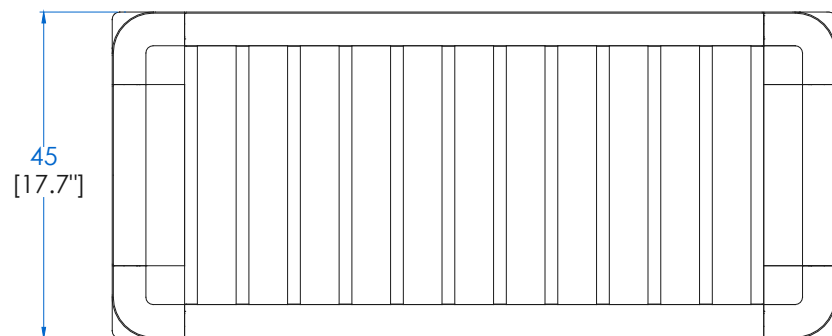

Collection AUREA

rochebobois
PARIS

design Sacha Lakic

P.MN.BC02 – Banc – L100 H45 P45 cm
Banc réalisé en chêne massif recyclé (coussin en option).

P.MN.BC02 – Bench – L39,4" H17,7" P17,7"
Bench in recycled solid oak (optional cushion).

P.MN.BC02 – Banco
Banco fabricado en roble macizo reciclado (cojín opcional).