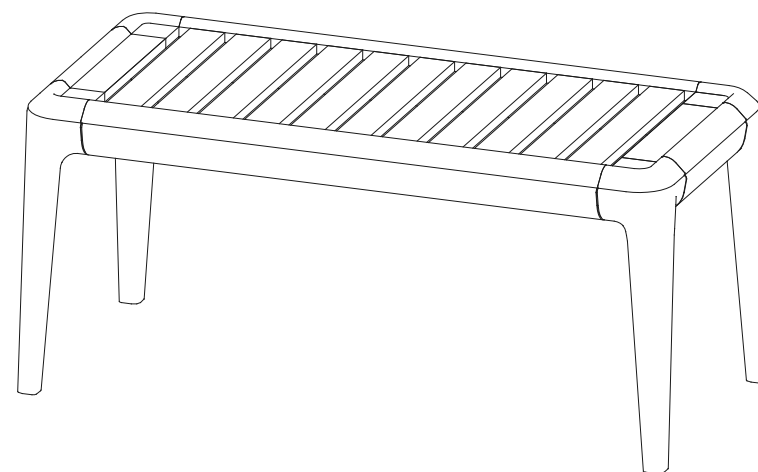

Collection AUREA

rochebobois
PARIS

design Sacha Lakic

Banc – Bench – Banco

Collection AUREA

rochebobois
PARIS

design Sacha Ladic

P.MN.BC01 – Banc – L60 H45 P45 cm

Banc réalisé en chêne massif recyclé (coussin en option).

P.MN.BC01 – Bench – L23,6" H17,7" P17,7"

Bench in recycled solid oak (optional cushion).

P.MN.BC01 – Banco

Banco fabricado en roble macizo reciclado (cojín opcional).

Collection AUREA

rochebobois
PARIS

design Sacha Lakic

P.MN.BC02 – Banc – L100 H45 P45 cm
Banc réalisé en chêne massif recyclé (coussin en option).

P.MN.BC02 – Bench – L39,4" H17,7" P17,7"
Bench in recycled solid oak (optional cushion).