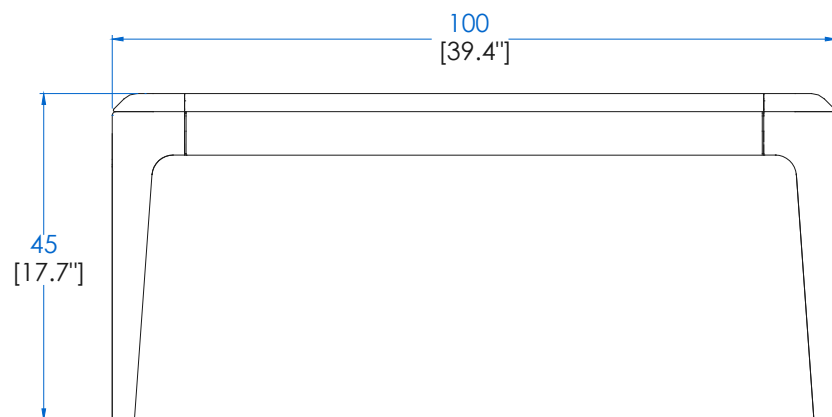

Collection AUREA

rochebobois
PARIS

design Sacha Lakic

P.MN.BC02 – Banc – L100 H45 P45 cm
Banc réalisé en chêne massif recyclé (coussin en option).

P.MN.BC02 – Bench – L39,4" H17,7" P17,7"
Bench in recycled solid oak (optional cushion).

P.MN.BC02 – Banco
Banco fabricado en roble macizo reciclado (cojín opcional).