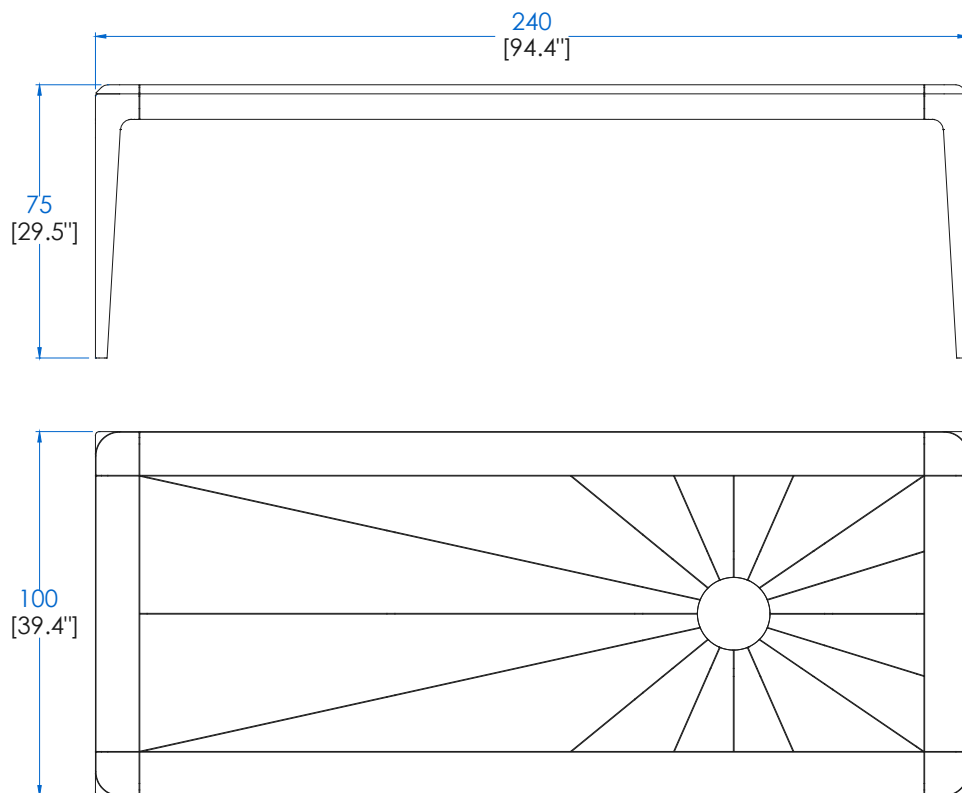

Collection AUREA

rochebobois
PARIS

design Sacha Lakic

P.MN.MS02 – Table Repas Rectangulaire - L240 H75 P100 cm

Table de repas réalisée en chêne massif recyclé avec un insert plateau double face en inox brossé.

P.MN.MS02 – Dining Table - L78,7" H29,5" P39,4"

Dining table in recycled solid oak with double-sided insert in brushed stainless steel on the top.

P.MN.MS02 – Mesa de Comedor

Mesa de comedor realizada en roble macizo reciclado con una inserción de doble cara en acero inoxidable en el sobre.