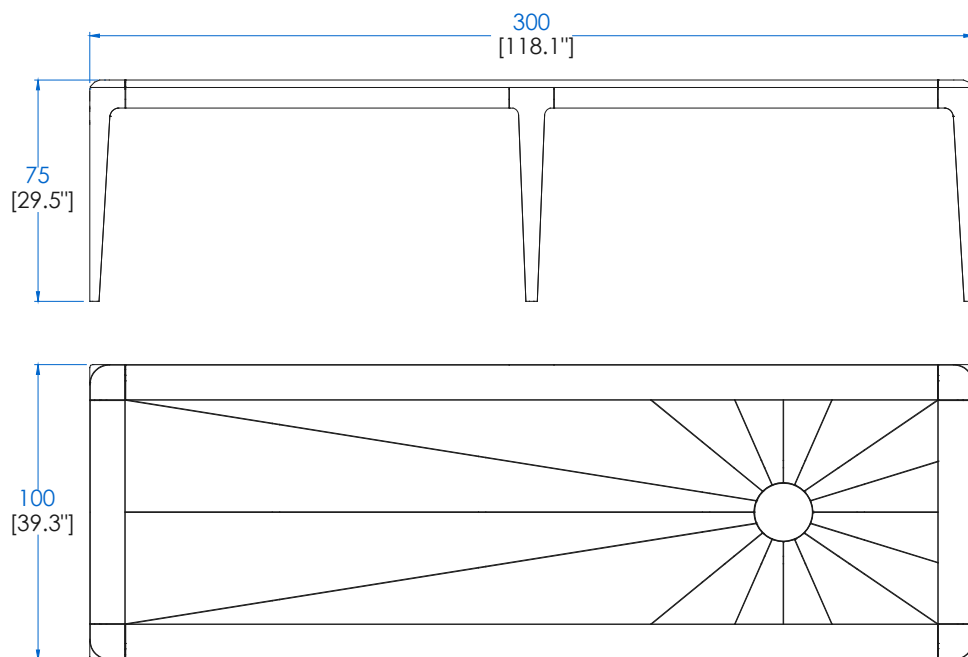

Collection AUREA

rochebobois
PARIS

design Sacha Lakic

P.MN.MS03 – Table Repas Rectangulaire – L300 H75 P100 cm

Table de repas réalisée en chêne massif recyclé avec un insert plateau double face en inox brossé.

P.MN.MS03 – Dining Table – L118,1" H29,5" P39,4"

Dining table in recycled solid oak with double-sided insert in brushed stainless steel on the top.

P.MN.MS03 – Mesa de Comedor

Mesa de comedor realizada en roble macizo reciclado con una inserción de doble cara en acero inoxidable en el sobre.