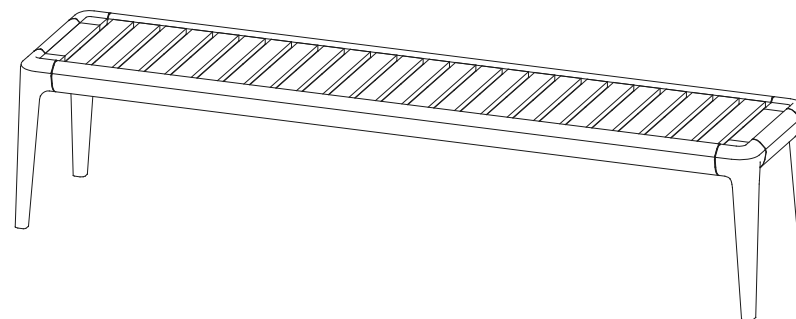

Collection AUREA

rochebobois
PARIS

design Sacha Lakic

P.MN.BC03 – Banc - L200 H45 P45 cm
Banc réalisé en chêne massif recyclé (coussin en option).

P.MN.BC03 – Bench - L78,7" H17,7" P17,7"
Bench in recycled solid oak (optional cushion).

P.MN.BC03 – Banco
Banco fabricado en roble macizo reciclado (cojín opcional).