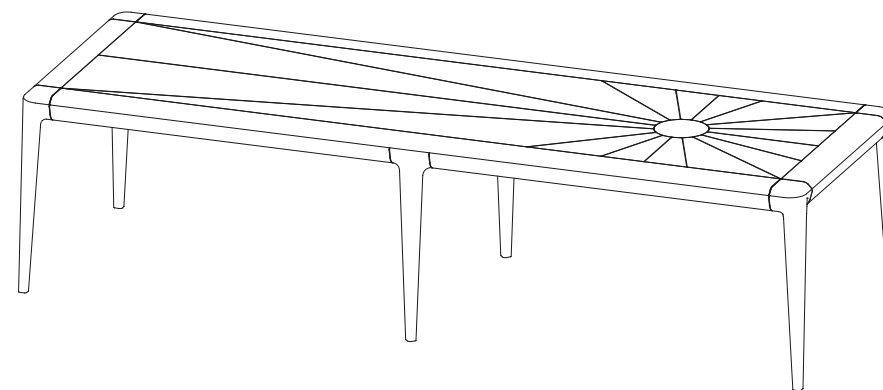

P.MN.MS01 – Dining Table - L78,7" H29,5" P39,4"

Dining table in recycled solid oak with double-sided insert in brushed stainless steel on the top.

P.MN.MS01 – Mesa de Comedor

Mesa de comedor realizada en roble macizo reciclado con una inserción de doble cara en acero inoxidable en el sobre.

P.MN.MS02 – Dining Table - L78,7" H29,5" P39,4"

Dining table in recycled solid oak with double-sided insert in brushed stainless steel on the top.

P.MN.MS02 – Mesa de Comedor

Mesa de comedor realizada en roble macizo reciclado con una inserción de doble cara en acero inoxidable en el sobre.

Collection AUREA

rochebobois
PARIS

design Sacha Lakic

P.MN.MS03 – Table Repas Rectangulaire – L300 H75 P100 cm

Table de repas réalisée en chêne massif recyclé avec un insert plateau double face en inox brossé.

P.MN.MS03 – Dining Table – L118,1" H29,5" P39,4"

Dining table in recycled solid oak with double-sided insert in brushed stainless steel on the top.

P.MN.MS03 – Mesa de Comedor

Mesa de comedor realizada en roble macizo reciclado con una inserción de doble cara en acero inoxidable en el sobre.