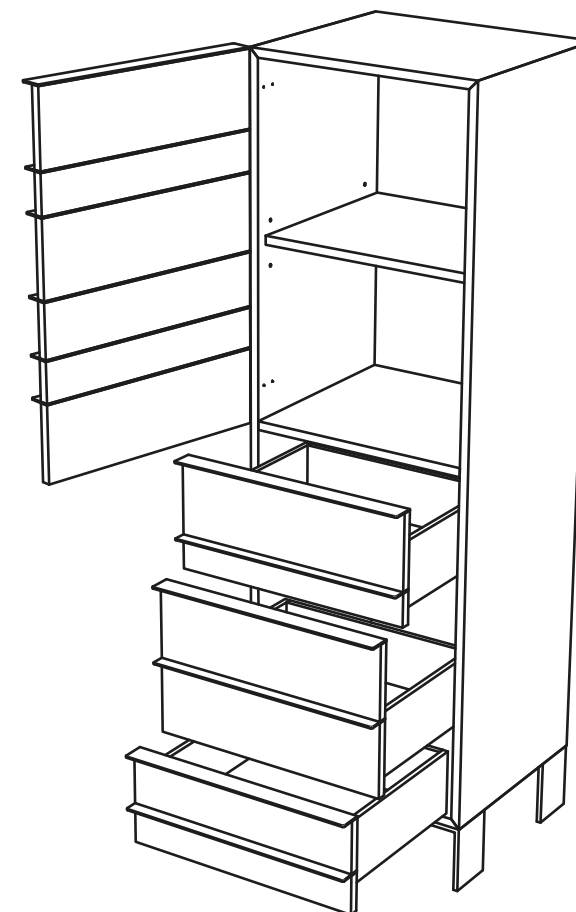

Collection COLORS

rochebobo
PARIS

design Fabrice BERRUX

COL 59 - Colonne - L54,70 H179,70 P53,50 cm

2 portes, 1 tiroir et 1 abattant, structure en panneaux de particules plaqués chêne naturel, poignées en aluminium et piétements acier laqués noir ou blanc mat. Composition au choix de 4 teintes (maximum) parmi les 14 disponibles.

Finitions : se référer au panel d'échantillons

COL 59 - Column - L21,5" H70,7" P21,1"

Column with 1 door and 3 drawers, structure in natural oak veneer on particle board. Handles in aluminum and legs in steel with black lacquer finish (or matte white finish).

Finishes: Please see the sample set

COL 59 - Columna

1 puerta, 3 cajones. Estructura en paneles de partículas chapadas roble natural. Tiradores en aluminio y pata en acero lacado negro o blanco mate.

Acabados : referirse a las muestras