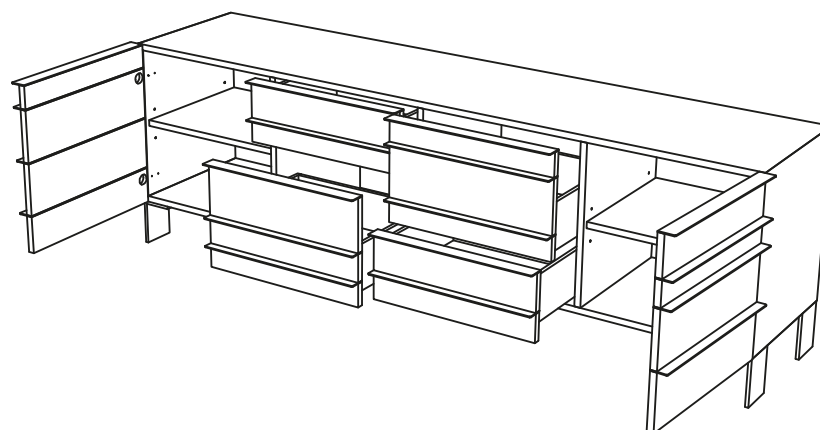

# Collection COLORS

rochebobois  
PARIS

design Fabrice BERRUX

**COL 32 - Buffet** - L220,00 H70,00 P53,60 cm

2 portes et 4 tiroirs, structure en panneaux de particules plaqués chêne naturel, poignées en aluminium et piétements acier laqués noir ou blanc mat. Composition au choix de 4 teintes (maximum) parmi les 14 disponibles.  
Finitions : se référer au panel d'échantillons

**COL 32 - Sideboard** - L86" H27" P21"

2 doors, 4 drawers, frame in panels made of natural oak veneer. Handle in aluminium, legs in steel black and white mat lacquered. 4 stains maximum  
Finishes: please, see the sample set