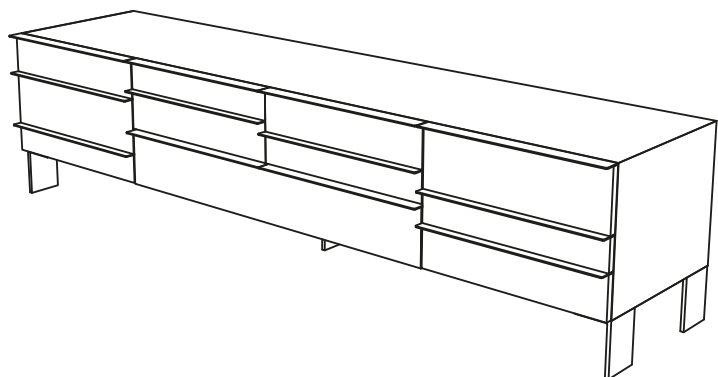

## COL 11 - Meuble TV - L220,00 H54,50 P53,60 cm

2 portes, 1 tiroir et 1 abattant, structure en panneaux de particules plaqués chêne naturel, poignées en aluminium et piétements acier laqués noir ou blanc mat. Composition au choix de 4 teintes (maximum) parmi les 14 disponibles.