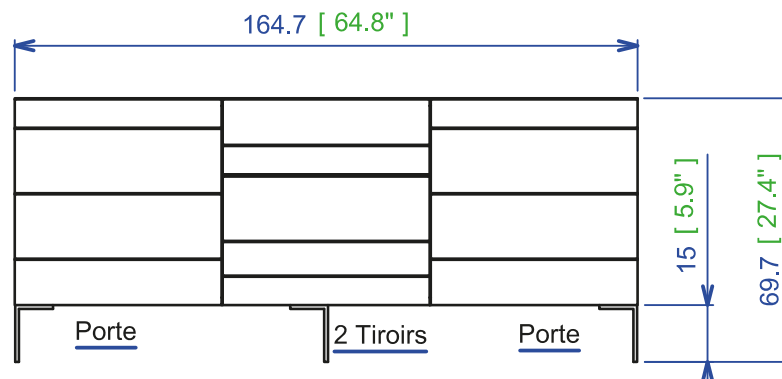

Collection COLORS

rochebobois
PARIS

design Fabrice BERRUX

COL 33 - Buffet - L164,70 H70,00 P53,60 cm

2 portes et 4 tiroirs, structure en panneaux de particules plaqués chêne naturel, poignées en aluminium et piétements acier laqués noir ou blanc mat. Composition au choix de 4 teintes (maximum) parmi les 14 disponibles.

Finitions : se référer au panel d'échantillons

COL 33 - Sideboard - L64,8" H27" P21"

2 doors, 4 drawers, frame in panels made of natural oak veneer. Handle in aluminium, legs in steel black and white mat lacquered. 4 stains maximum

Finishes: please, see the sample set

COL 33 - Aparador

2 puertas 4 cajones, estructuras de paneles de particulas chapados roble natural. Tiradores de aluminio y patas de acero lacados negro o blanco mate, 4 tintas maximo

Acabados : refreirse a las muestras