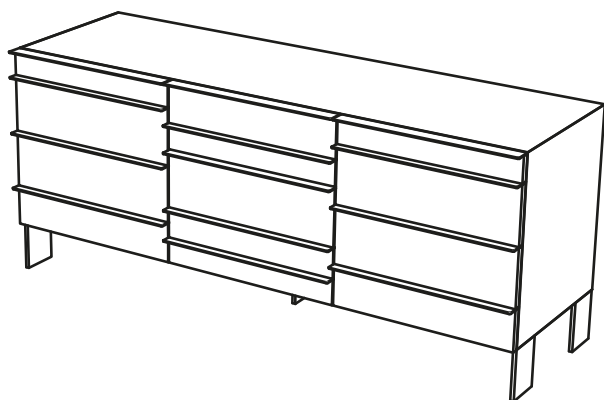

Collection COLORS

rochebobois
PARIS

design Fabrice BERRUX

COL 33 - Buffet - L164,70 H70,00 P53,60 cm

2 portes et 4 tiroirs, structure en panneaux de particules plaqués chêne naturel, poignées en aluminium et piétements acier laqués noir ou blanc mat. Composition au choix de 4 teintes (maximum) parmi les 14 disponibles.

Finitions : se référer au panel d'échantillons

COL 33 - Sideboard - L64,8" H27" P21"

2 doors, 4 drawers, frame in panels made of natural oak veneer. Handle in aluminium, legs in steel black and white mat lacquered. 4 stains maximum

Finishes: please, see the sample set

COL 33 - Aparador

2 puertas 4 cajones, estructuras de paneles de particulas chapados roble natural. Tiradores de aluminio y patas de acero lacados negro o blanco mate, 4 tintas maximo

Acabados : refreirse a las muestras