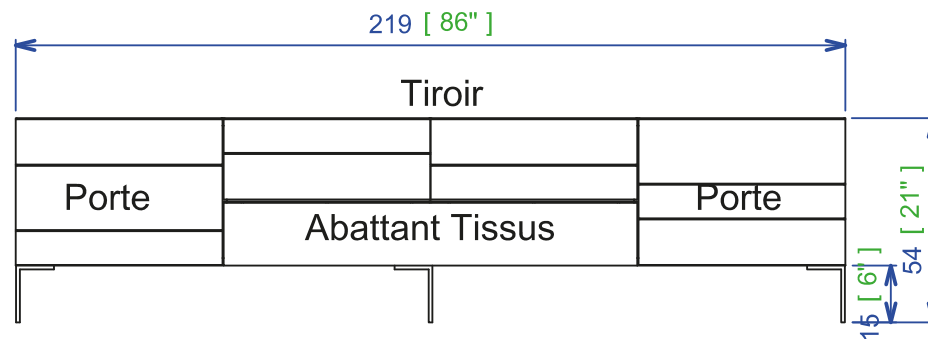

## COL 11 - Meuble TV - L220,00 H54,50 P53,60 cm

2 portes, 1 tiroir et 1 abattant, structure en panneaux de particules plaqués chêne naturel, poignées en aluminium et piétements acier laqués noir ou blanc mat. Composition au choix de 4 teintes (maximum) parmi les 14 disponibles.