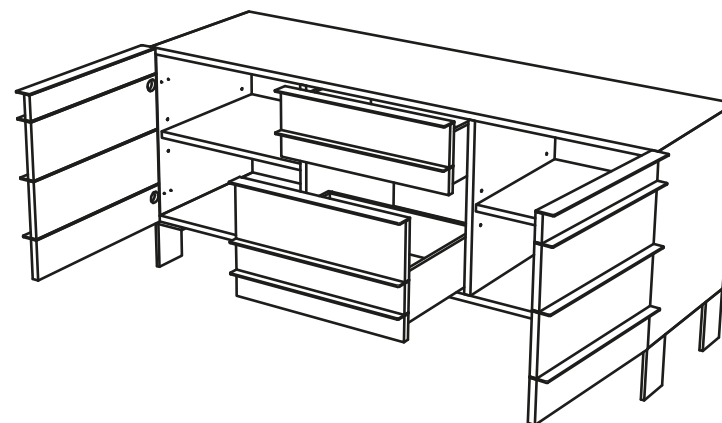

Collection COLORS

rochebobois
PARIS

design Fabrice BERRUX

COL 33 - Buffet - L164,70 H70,00 P53,60 cm

2 portes et 4 tiroirs, structure en panneaux de particules plaqués chêne naturel, poignées en aluminium et piétements acier laqués noir ou blanc mat. Composition au choix de 4 teintes (maximum) parmi les 14 disponibles.

Finitions : se référer au panel d'échantillons

COL 33 - Sideboard - L64,8" H27" P21"

2 doors, 4 drawers, frame in panels made of natural oak veneer. Handle in aluminium, legs in steel black and white mat lacquered. 4 stains maximum

Finishes: please, see the sample set

COL 33 - Aparador

2 puertas 4 cajones, estructuras de paneles de particulas chapados roble natural. Tiradores de aluminio y patas de acero lacados negro o blanco mate, 4 tintas maximo

Acabados : refreirse a las muestras