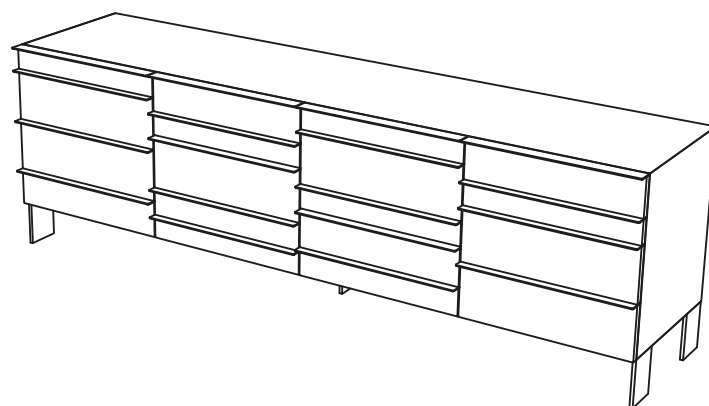

# Collection COLORS

rochebobois  
PARIS

design Fabrice BERRUX

**COL 32 - Buffet** - L220,00 H70,00 P53,60 cm

2 portes et 4 tiroirs, structure en panneaux de particules plaqués chêne naturel, poignées en aluminium et piétements acier laqués noir ou blanc mat. Composition au choix de 4 teintes (maximum) parmi les 14 disponibles.  
Finitions : se référer au panel d'échantillons

**COL 32 - Sideboard** - L86" H27" P21"

2 doors, 4 drawers, frame in panels made of natural oak veneer. Handle in aluminium, legs in steel black and white mat lacquered. 4 stains maximum  
Finishes: please, see the sample set