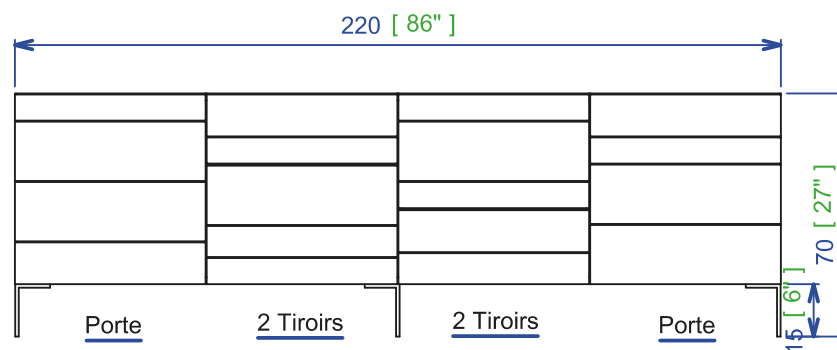

# Collection COLORS

rochebobois  
PARIS

design Fabrice BERRUX

**COL 32 - Buffet** - L220,00 H70,00 P53,60 cm

2 portes et 4 tiroirs, structure en panneaux de particules plaqués chêne naturel, poignées en aluminium et piétements acier laqués noir ou blanc mat. Composition au choix de 4 teintes (maximum) parmi les 14 disponibles.  
Finitions : se référer au panel d'échantillons