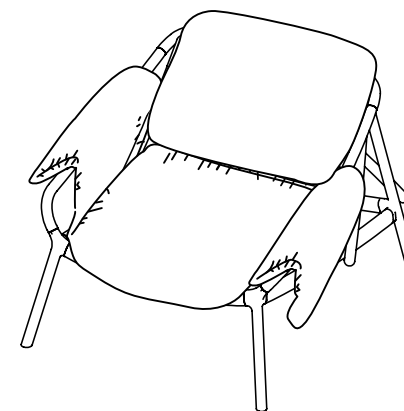

PO090

Collection TRAVELER Américain

rochebobois
PARIS

design Stephen BURKS

Fauteuil lounge: L 109 x H 86 x P 126 cm - L 43" x H 33^{3/4"} x P 49^{1/2"}
Structure en frêne. Coussinage rembourré

Lounge chair: L 109 x H 86 x P 126 cm - L 43" x H 33^{3/4"} x P 49^{1/2"}
Ash legs. Upholstered cushions

Poltrona lounge: L 109 x H 86 x P 126 cm - L 43" x H 33^{3/4"} x P 49^{1/2"}
struttura in Frassino. Cuscini imbottiti

Sillón lounge: L 109 x H 86 x P 126 cm - L 43" x H 33^{3/4"} x P 49^{1/2"}
Estructura en fresno. Cojines tapizados

Lounge Stuhl: L 109 x H 86 x P 126 cm - L 43" x H 33^{3/4"} x P 49^{1/2"}
Gestell aus Esche. Kissen gepolstert

PO090