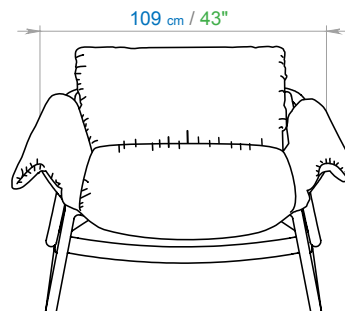

PO090

Collection TRAVELER Américain

rochebobois
PARIS

design Stephen BURKS

Fauteuil lounge: L 109 x H 86 x P 126 cm - L 43" x H 33^{3/4"} x P 49^{1/2"}
Structure en frêne. Coussinage rembourré

Lounge chair: L 109 x H 86 x P 126 cm - L 43" x H 33^{3/4"} x P 49^{1/2"}
Ash legs. Upholstered cushions

Poltrona lounge: L 109 x H 86 x P 126 cm - L 43" x H 33^{3/4"} x P 49^{1/2"}
struttura in Frassino. Cuscini imbottiti

Sillón lounge: L 109 x H 86 x P 126 cm - L 43" x H 33^{3/4"} x P 49^{1/2"}
Estructura en fresno. Cojines tapizados

Lounge Stuhl: L 109 x H 86 x P 126 cm - L 43" x H 33^{3/4"} x P 49^{1/2"}
Gestell aus Esche. Kissen gepolstert

PO090