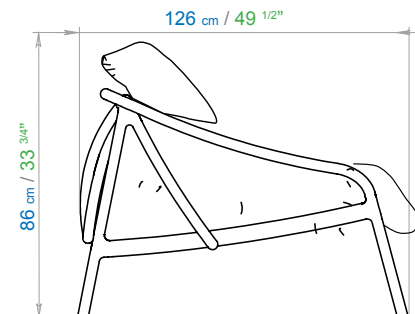

PO090

Collection TRAVELER Américain

rochebobois
PARIS

design Stephen BURKS

Fauteuil lounge: L 109 x H 86 x P 126 cm - L 43" x H 33^{3/4"} x P 49^{1/2"}
Structure en frêne. Coussinage rembourré

Lounge chair: L 109 x H 86 x P 126 cm - L 43" x H 33^{3/4"} x P 49^{1/2"}
Ash legs. Upholstered cushions

Poltrona lounge: L 109 x H 86 x P 126 cm - L 43" x H 33^{3/4"} x P 49^{1/2"}
struttura in Frassino. Cuscini imbottiti

Sillón lounge: L 109 x H 86 x P 126 cm - L 43" x H 33^{3/4"} x P 49^{1/2"}
Estructura en fresno. Cojines tapizados

Lounge Stuhl: L 109 x H 86 x P 126 cm - L 43" x H 33^{3/4"} x P 49^{1/2"}
Gestell aus Esche. Kissen gepolstert

PO090