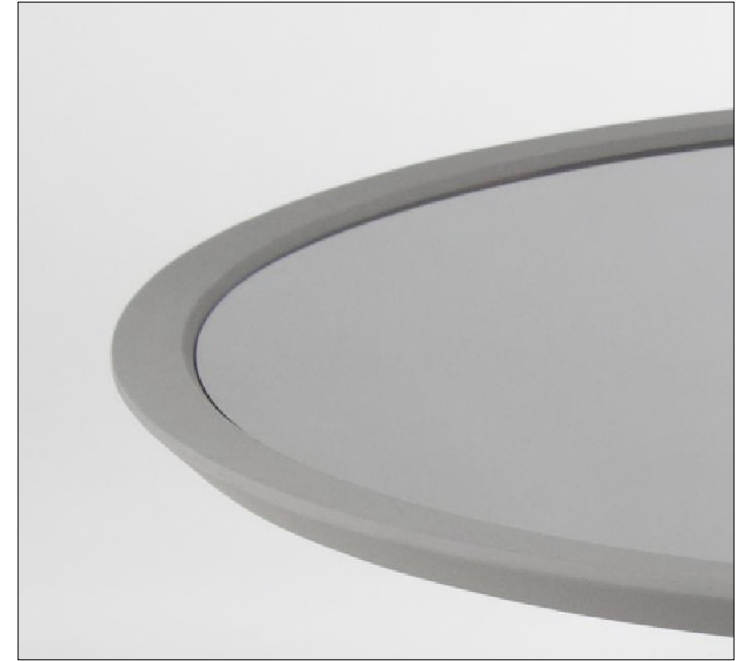

Collection DROP

design Gaëtan Coulaud

rochebobois
PARIS

Collection DROP

design Gaëtan Coulaud

OPTION 1

OPTION 2

OPTION 3

TABLE BASSE

Structure mdf et bois tourné.

OPTION 1 Finition béton 350 appliqué à la main.

OPTION 2 Finition béton 350 gravé et appliqué à la main.

OPTION 3 Finition béton classique gris foncé appliqué à la main. Plateau miroir.

COFFEE TABLE

Mdf and turning wood structure.

OPTION 1 Finishing hand made concrete 350.

OPTION 2 Finishing hand made engraved concrete 350.

OPTION 3 Finishing hand made dark grey classic concrete. Mirror top.

MESA DE CENTRO

Estructura de mdf y madera torneada.

OPCIÓN 1 Acabado cemento 350 aplicado a mano.

OPCIÓN 2 Acabado cemento 350 grabado y aplicado a mano.

OPCIÓN 3 Acabado cemento clásico gris oscuro hecho a mano. Sobre de espejo.