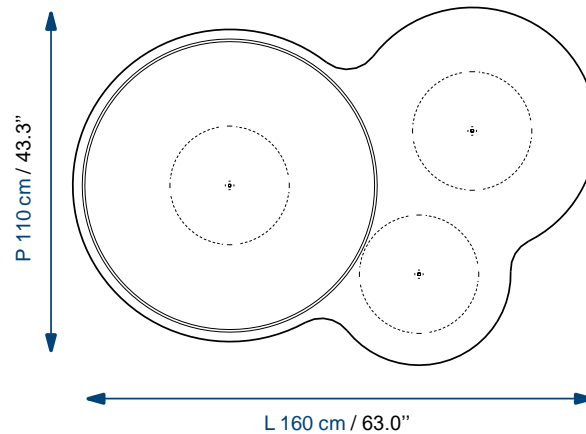

Ce produit est certifié FSC™ mixte, composé de matériaux provenant de forêts certifiées FSC™ gérées de façon responsable et d'autres sources contrôlées. Le choix de ce produit participe à la préservation des forêts et de la biodiversité.

This product is certified as FSC™ mix, composed of materials from responsible managed forest and other controlled sources. The choice of this model contributes to the preservation of forests and biodiversity.

Este producto está certificado como FSC™ mixto, compuesto de materiales provenientes de bosques responsablemente gestionados y de otras fuentes controladas. La elección de este producto ayuda a la preservación de bosques y la biodiversidad.