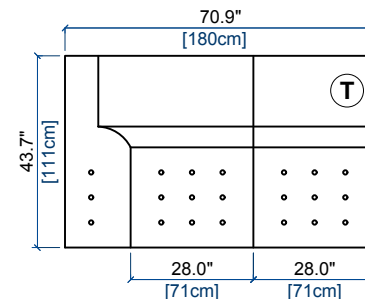

27 BATARD 2 PL ACC. GAU. (EN 2 PARTIES) - FULL RELAX
2-SEAT 1-ARM UNIT LEFT ARM. (IN 2 PARTS) - FULL RELAX
BATARD 2 PL. APOY. IZQU. (EN 2 PARTES) - FULL RELAX