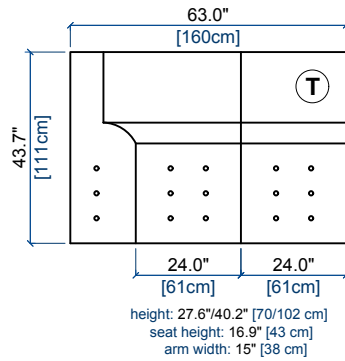

height: 27.6"/40.2" [70/102 cm]
seat height: 16.9" [43 cm]
arm width: 15" [38 cm]

CINETIQUE 2 - FULL RELAX

design Sacha LAKIC

151 BATARD 1,5 PL. ACC. GAUCHE (EN 2 PARTIES) - FULL RELAX
1.5-SEAT 1-ARM UNIT LEFT ARM. (IN 2 PARTS) - FULL RELAX
BATARD 1,5 PL. APOY. IZQU. (EN 2 PARTES) - FULL RELAX