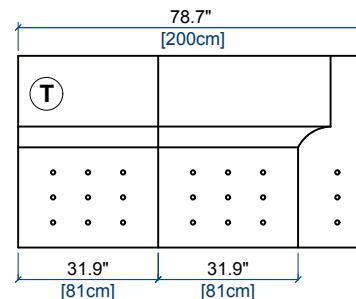

CANAPE 3 PLACES (EN 2 PARTIES) - FULL RELAX
3-SEAT SOFA (IN 2 PARTS) - FULL RELAX
SOFA 3 PLAZAS (EN 2 PARTES) - FULL RELAX

height: 27.6"/40.2" [70/102 cm]
seat height: 16.9" [43 cm]
arm width: 15" [38 cm]

CANAPE 2.5 PLACES (EN 2 PARTIES) - FULL RELAX
2.5-SEAT SOFA (IN 2 PARTS) - FULL RELAX
SOFA 2.5 PLAZAS (EN 2 PARTES) - FULL RELAX

height: 27.6"/40.2" [70/102 cm]
seat height: 16.9" [43 cm]
arm width: 15" [38 cm]

FAUTEUIL - FULL RELAX
ARMCHAIR - FULL RELAX
SILLON - FULL RELAX

height: 27.6"/40.2" [70/102 cm]
seat height: 16.9" [43 cm]
arm width: 8.8" [21.5 cm]

63 BATARD 2,5 PL. ACC. GAUCHE (EN 2 PARTIES) - FULL RELAX
2.5-SEAT 1-ARM UNIT LEFT ARM. T (IN 2 PARTS) - FULL RELAX
BATARD 2,5 PL. APOY. IZQ. (EN 2 PARTES) - FULL RELAX

height: 27.6"/40.2" [70/102 cm]
seat height: 16.9" [43 cm]
arm width: 15" [38 cm]

62 BATARD 2,5 PL. ACC. DROIT (EN 2 PARTIES) - FULL RELAX
2.5-SEAT 1-ARM UNIT RIGHT ARM. (IN 2 PARTS) - FULL RELAX
BATARD 2,5 PL. APOY. DER. (EN 2 PARTES) - FULL RELAX