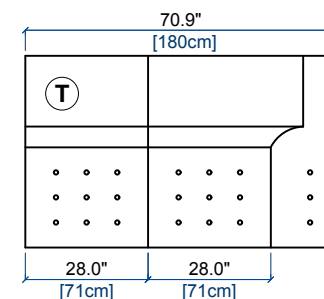

27 BATARD 2 PL ACC. GAU. (EN 2 PARTIES) - FULL RELAX
2-SEAT 1-ARM UNIT LEFT ARM. (IN 2 PARTS) - FULL RELAX
BATARD 2 PL. APOY. IZQU. (EN 2 PARTES) - FULL RELAX

26 BATARD 2 PL ACC. DR. (EN 2 PARTIES) - FULL RELAX
2-SEAT 1-ARM UNIT RIGHT ARM. (IN 2 PARTS) - FULL RELAX
BATARD 2 PL. APOY. DER. (EN 2 PARTES) - FULL RELAX

T TÉLÉCOMMANDE
REMOTE CONTROL
MANDO DISTANCIA