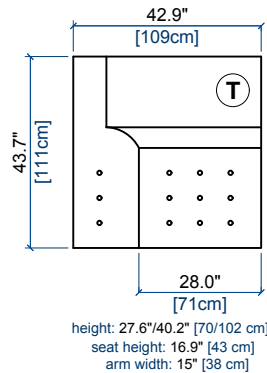

29 BATARD 1 PL. ACC. GAUCHE - FULL RELAX
1-SEAT 1-ARM UNIT LEFT ARM. - FULL RELAX
BATARD 1 PL. APOY. IZQU. - FULL RELAX