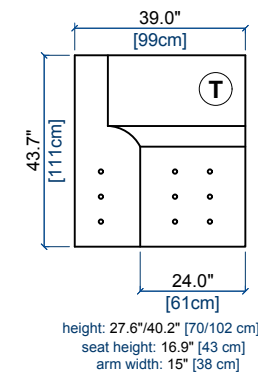

29P PETIT BATARD 1 PL. ACC. GAUCHE - FULL RELAX
SMALL 1-SEAT 1-ARM UNIT LEFT ARM. - FULL RELAX
PEQUEÑO BATARD 1 PL. APOY. IZQU. - FULL RELAX