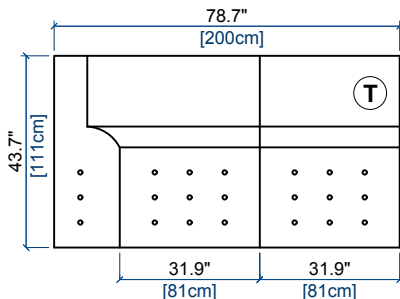

CANAPE 3 PLACES (EN 2 PARTIES) - FULL RELAX
3-SEAT SOFA (IN 2 PARTS) - FULL RELAX
SOFA 3 PLAZAS (EN 2 PARTES) - FULL RELAX

height: 27.6"/40.2" [70/102 cm]
seat height: 16.9" [43 cm]
arm width: 15" [38 cm]

CANAPE 2.5 PLACES (EN 2 PARTIES) - FULL RELAX
2.5-SEAT SOFA (IN 2 PARTS) - FULL RELAX
SOFA 2.5 PLAZAS (EN 2 PARTES) - FULL RELAX

height: 27.6"/40.2" [70/102 cm]
seat height: 16.9" [43 cm]
arm width: 15" [38 cm]

FAUTEUIL - FULL RELAX
ARMCHAIR - FULL RELAX
SILLON - FULL RELAX

height: 27.6"/40.2" [70/102 cm]
seat height: 16.9" [43 cm]
arm width: 8.8" [21.5 cm]

63 BATARD 2,5 PL. ACC. GAUCHE (EN 2 PARTIES) - FULL RELAX
2.5-SEAT 1-ARM UNIT LEFT ARM. T (IN 2 PARTS) - FULL RELAX
BATARD 2,5 PL. APOY. IZQ. (EN 2 PARTES) - FULL RELAX

height: 27.6"/40.2" [70/102 cm]
seat height: 16.9" [43 cm]
arm width: 15" [38 cm]

62 BATARD 2,5 PL. ACC. DROIT (EN 2 PARTIES) - FULL RELAX
2.5-SEAT 1-ARM UNIT RIGHT ARM. (IN 2 PARTS) - FULL RELAX
BATARD 2,5 PL. APOY. DER. (EN 2 PARTES) - FULL RELAX