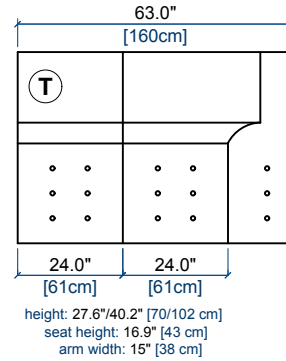

height: 27.6"/40.2" [70/102 cm]
seat height: 16.9" [43 cm]
arm width: 15" [38 cm]

152 BATARD 1,5 PL. ACC. DROIT (EN 2 PARTIES) - FULL RELAX
1.5-SEAT 1-ARM UNIT RIGHT ARM. (IN 2 PARTS) - FULL RELAX
BATARD 1,5 PL. APOY. DER. (EN 2 PARTES) - FULL RELAX