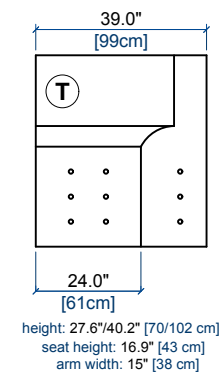

28P PETIT BATARD 1 PL. ACC. DROIT - FULL RELAX
SMALL 1-SEAT 1-ARM UNIT RIGHT ARM. - FULL RELAX
PEQUEÑO BATARD 1 PL. APOY. DER. - FULL RELAX

T TÉLÉCOMMANDE
REMOTE CONTROL
MANDO DISTANCIA