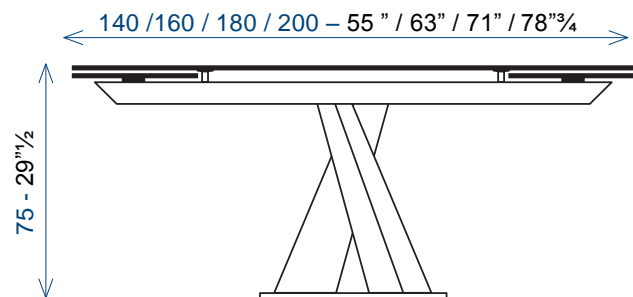

NA084

design Yoshiharu HATANO

Table de repas, plateau et 2 allonges intégrées de 40cm (ou fixe) verre épaisseur 12mm ou 15mm. Traverse en aluminium, pied central et base acier laqués.
Fabrication européenne.

Dining table, 12mm or 15mm glass top and two 40cm integrated extension leaves (or fixed).
Central leg and base in steel with lacquer finish.
Manufactured in Europe.

Mesa de comedor, sobre y 2 extensiones integradas de 40 cm (o fija), realizados en cristal 12mm o 15mm. Travesaño en aluminio, pata central y base en acero lacados.
Fabricación europea

Tavolo da pranzo, top e prolunghe da 40cm (o fisso) in vetro sp. 12mm o 15mm
Traversa alluminio, struttura acciaio verniciato.
Produzione europea