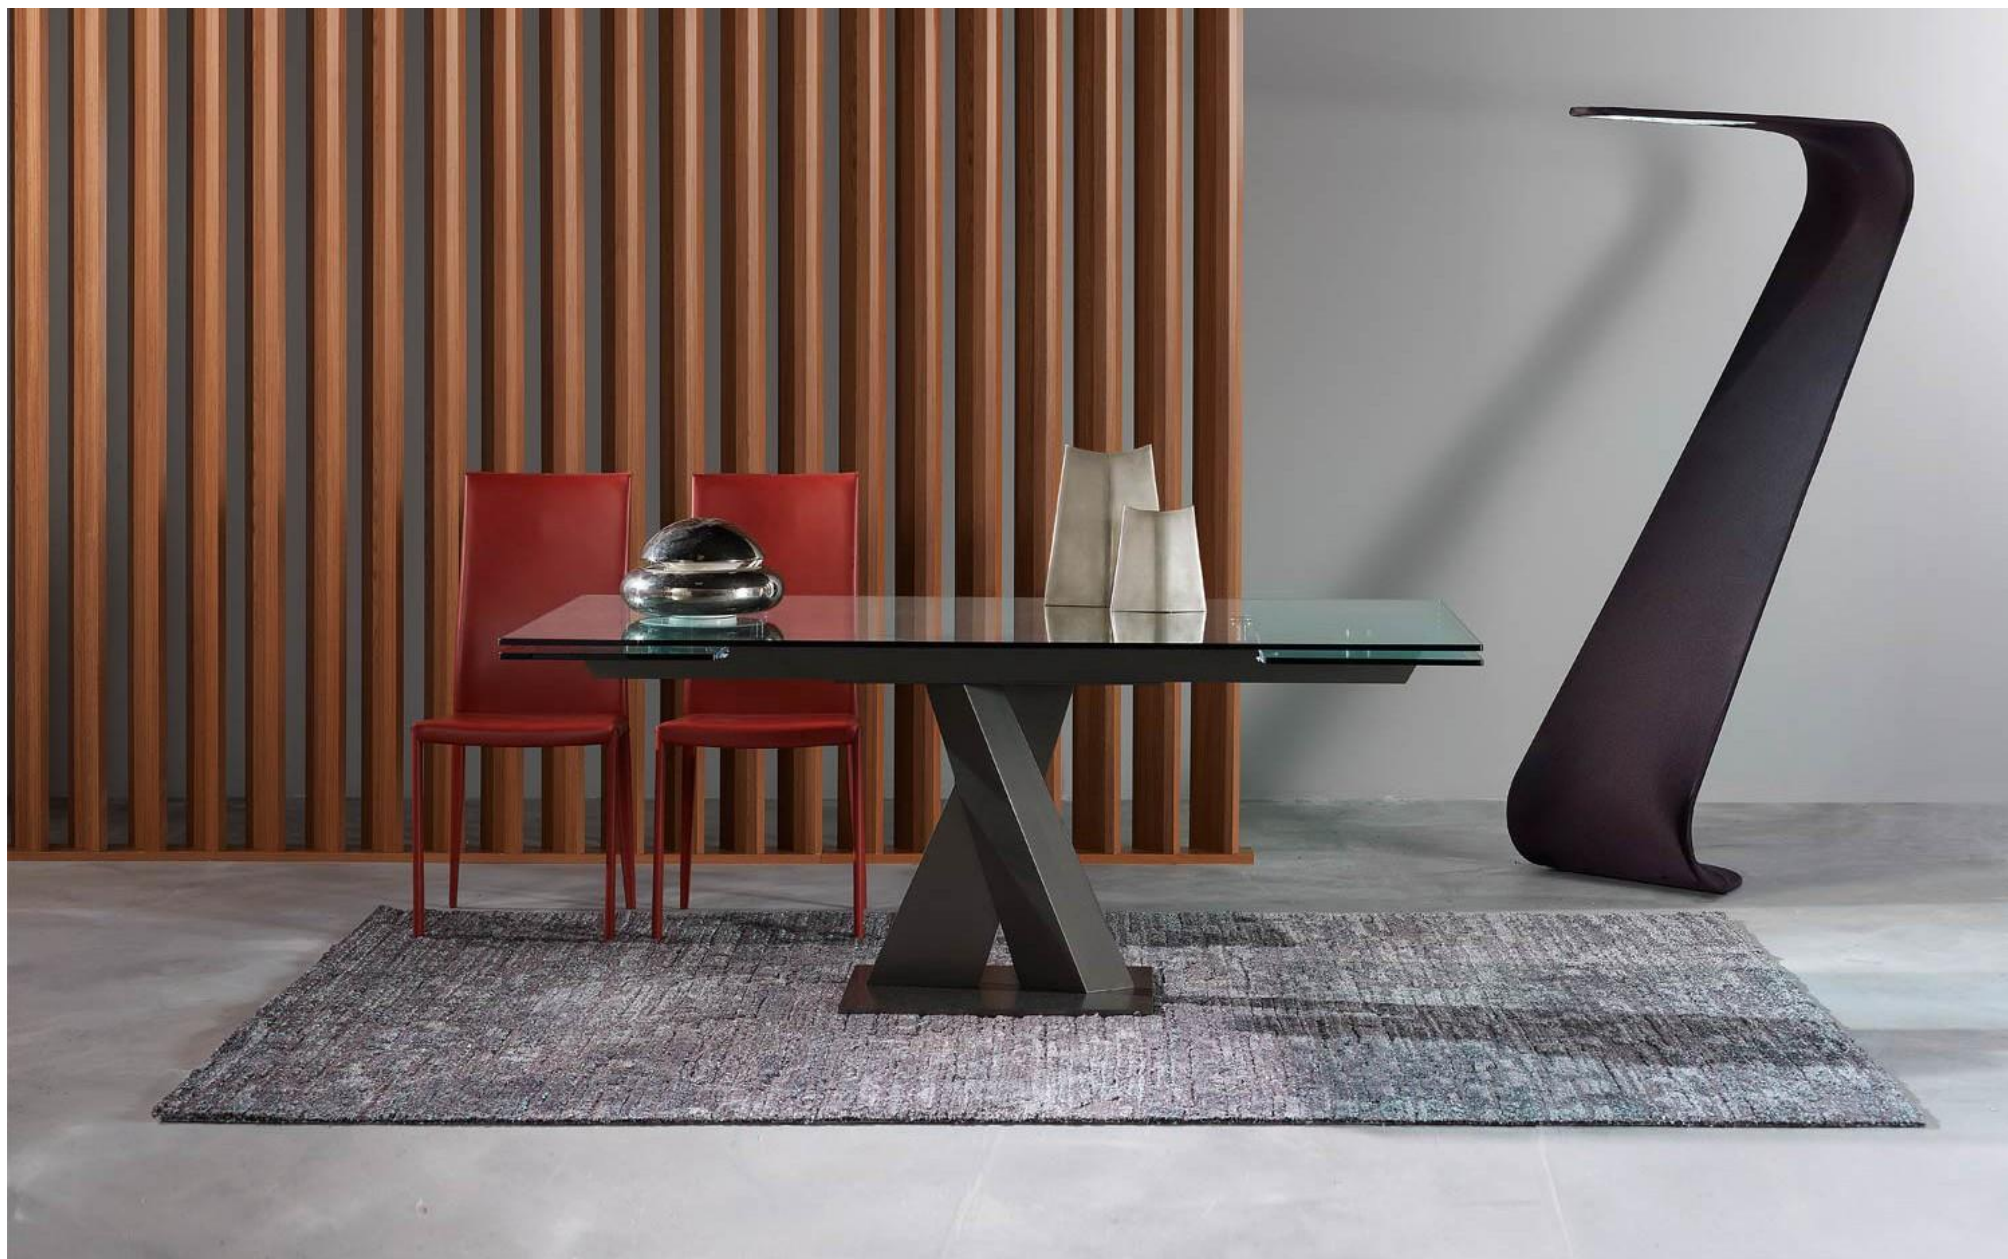

AXEL

design Yoshiharu HATANO

rochebobois
PARIS

NA084

AXEL

design Yoshiharu HATANO

rochebobois
PARIS

Table de repas - Dining Table - Mesa de comedor – Tavolo da pranzo

NA084

design Yoshiharu HATANO

Table de repas, plateau et 2 allonges intégrées de 40cm (ou fixe) verre épaisseur 12mm ou 15mm. Traverse en aluminium, pied central et base acier laqués.
Fabrication européenne.

Dining table, 12mm or 15mm glass top and two 40cm integrated extension leaves (or fixed).
Central leg and base in steel with lacquer finish.
Manufactured in Europe.

Mesa de comedor, sobre y 2 extensiones integradas de 40 cm (o fija), realizados en cristal 12mm o 15mm. Travesaño en aluminio, pata central y base en acero lacados.
Fabricación europea

Tavolo da pranzo, top e prolunghe da 40cm (o fisso) in vetro sp. 12mm o 15mm
Traversa alluminio, struttura acciaio verniciato.
Produzione europea