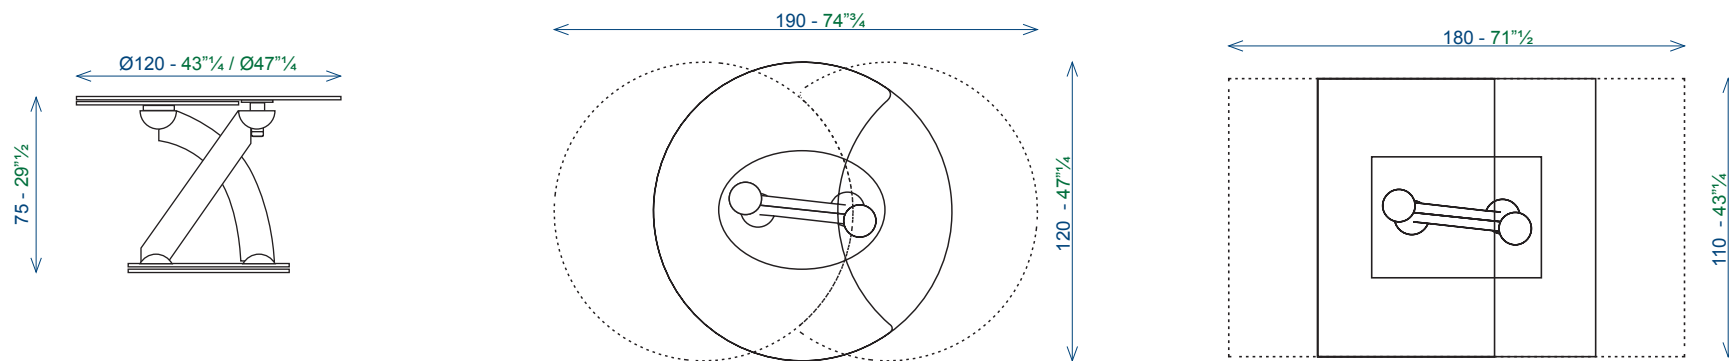

# Collection BANZAI

rochebobois  
PARIS

design Arnaldo GAMBA & Leila GUERRA

Table de répas ronde ou carrée extensible. Système de rotation simultanée des plateaux. Base en fonte laquée. Supports acier laqués. Plateaux verre trempé épaisseur 12mm.

Round or square dining table equipped with a simultaneous rotating system of the glass tops. Metal painted base and supports. Clear tempered 12 mm glass tops.

Tavolo pranzo rotondo o quadrato. Mecanismo di rotazione simultanea dei cristalli. Base in acciaio rivestita legno o laccata. Montanti cromo. Cristalli naturali temperati spessore 12 mm.

Mesa de comedor extensible cuadrada o redonda. 2 sobres pivotantes sincronizados grosor 12 mm. Base y soportes en metal lacado. Sobres cristal claro templado grosor 12 mm.

NA084