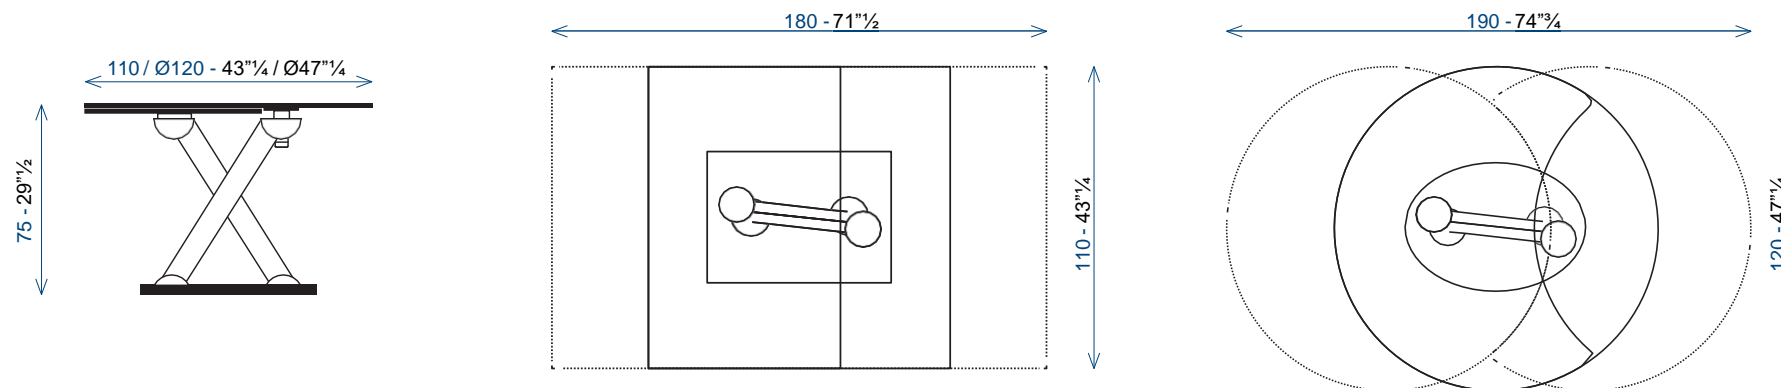

# Collection LUNCHTIME

rochebobo  
PARIS

design Arnaldo GAMBÀ & Leila GUERRA

Table de repas extensible carrée ou ronde. Système de rotation simultanée des plateaux. Base en acier plaqué noyer ou laquée  
Supports chromés. Plateaux verre trempé.