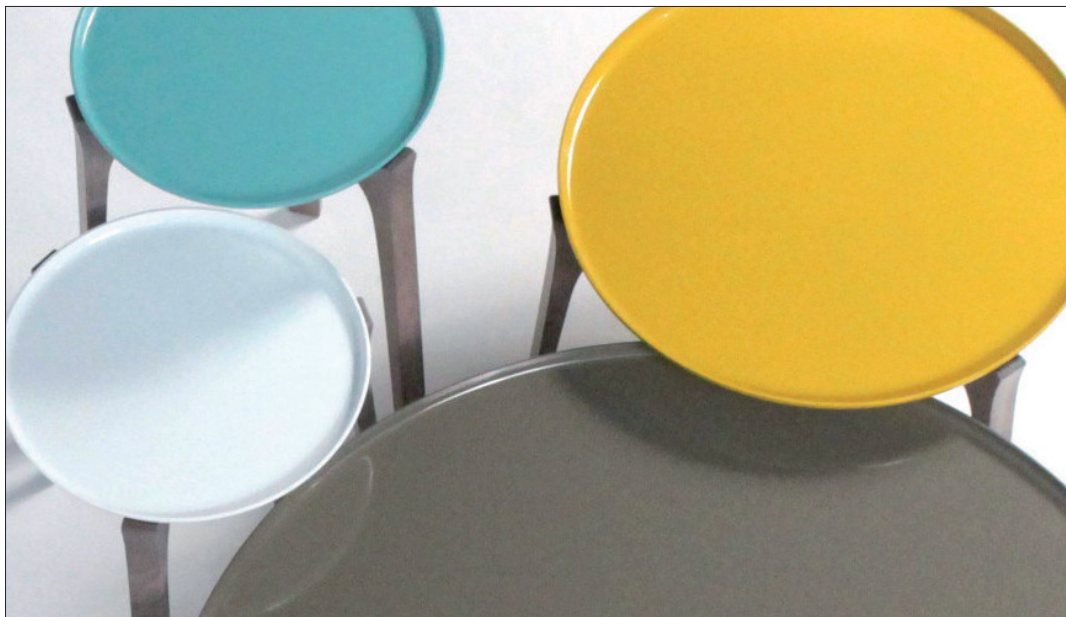

Collection BOW

Design PIKS

rochebobois
PARIS

Collection BOW

rochebobo
PARIS

Design PIKS

TABLE BASSE / BOUT DE CANAPÉ / SELLETTE

Piètement chêne teinté bruyère vernis satiné (usage indoor).
Piètement acacia teinté brun et huilée (usage outdoor).
Plateaux époxy finition laquée coloris blanc RAL 9003,
moutarde RAL 1005, taupe RAL 7006 ou turquoise RAL 6034.

COFFEE TABLE / END OF SOFA / PEDESTAL TABLE

Bruyère stained finishing oak legs, satin varnish (indoor use).
Acacia Legs, brown stained and oiled finishing (outdoor use).
Epoxy top, lacquered finishing, white RAL 9003, mustard RAL 1005,
taupe RAL 7006 or turquoise RAL 6034.

MESA DE CENTRO / MESA DE RINCÓN / VELADOR

Patatas macizas de roble tintado bruyere (interior).
Patatas macizas de acacia (exterior).
Sobre de aluminio lacado epoxy : Blanco RAL 9003,
Mostaza RAL 1005, Topo RAL 7006 o Turquesa RAL 6034.