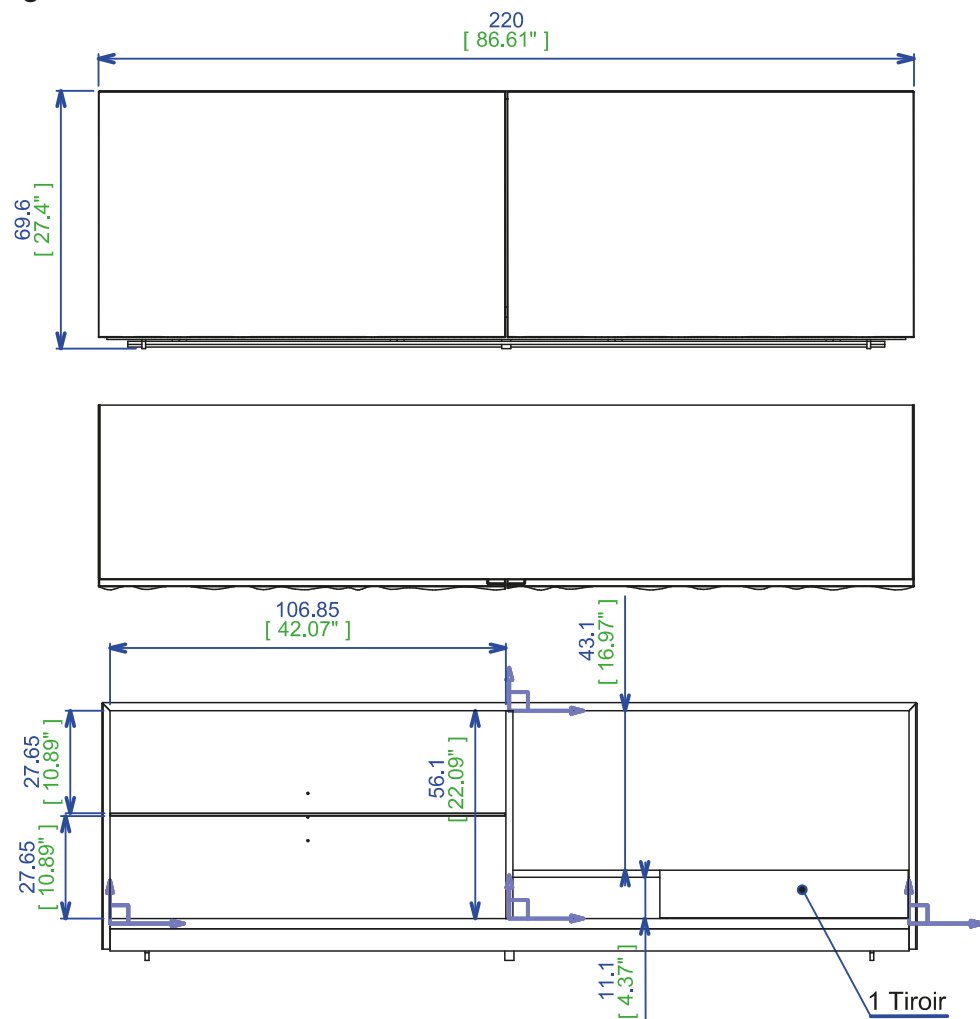

Collection FROU FROU

rochebobo
PARIS

design Sacha LAKIC

RFROL32 - Buffet DAQUACRYL - L220,00 H69,60 P50,00 cm
2 portes effet rideau, pieds métalliques laqués époxy gris
Finitions: se référer au panel d'échantillons

RFROL32 - Sideboard DAQUACRYL - L86,61" H27,4" P19,66"
2 doors: curtain effect. Metallic legs: gray powder coated.
Finishes: Please see the sample set.

RFROL32 - Aparador DAQUACRYL
2 puertas. Efecto cortina, pies metálico lacados en granulados gris.
Acabados: Referirse a las muestras.

RFROL33 - L180,00 H69,60 P50,00 cm

DL036