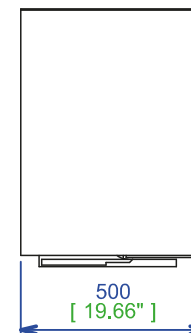

Collection FROU FROU

rochebobo
PARIS

design Sacha LAKIC

RFROL32 - Buffet DAQUACRYL - L220,00 H69,60 P50,00 cm
2 portes effet rideau, pieds métalliques laqués époxy gris
Finitions: se référer au panel d'échantillons

RFROL33 - L180,00 H69,60 P50,00 cm

DL036