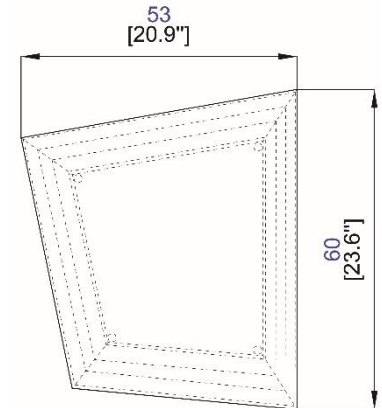

Módulo con cajones:

Módulo 3 cajones 2 de ellos pivotantes acabado lacado o chapado Alpi® (chapado reconstituido).
Acabados: ver muestrario.