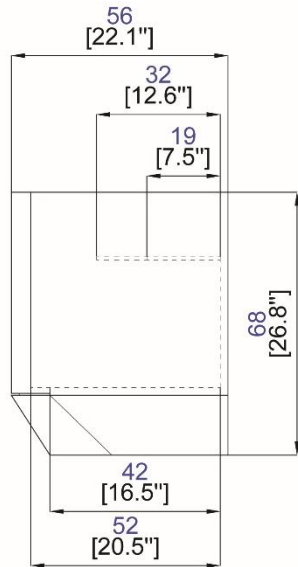

Collection FURTIF

rochebobois
PARIS

design Daniel RODE

Buffet:

Structure en MDF laqué mate.

4 portes, tablettes verre trempé coloris transparent, ep.8 mm

Revestiments disponibles: voir muestrario.

Finitions: se référer aux échantillons

Sideboard:

Structure in lacquered MDF, 4 doors, glass shelves.

Finishes: refer to samples.

Aparador:

Estructura en MDF lacado mate, 4 puertas, estantes cristal.

Acabados: ver muestrario.