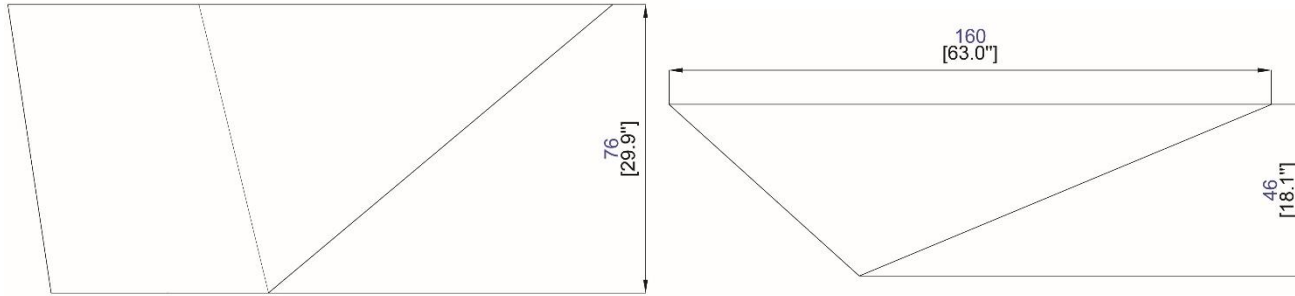

Collection FURTIF

rochebois
PARIS

design Daniel RODE