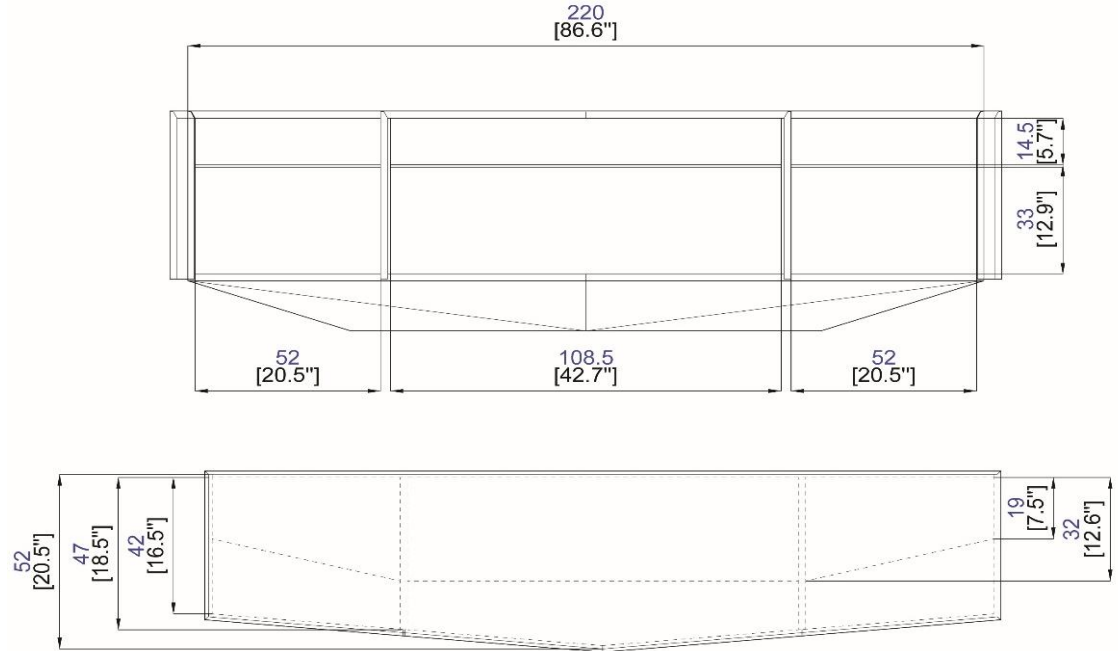

Collection FURTIF

rochebobois
PARIS

design Daniel RODE

Buffet:

Structure en MDF laqué mate.

4 portes, tablettes verre trempé coloris transparent, ep.8 mm

Revestiments disponibles: voir muestrario.

Finitions: se référer aux échantillons

Sideboard:

Structure in lacquered MDF, 4 doors, glass shelves.

Finishes: refer to samples.

Aparador:

Estructura en MDF lacado mate, 4 puertas, estantes cristal.

Acabados: ver muestrario.