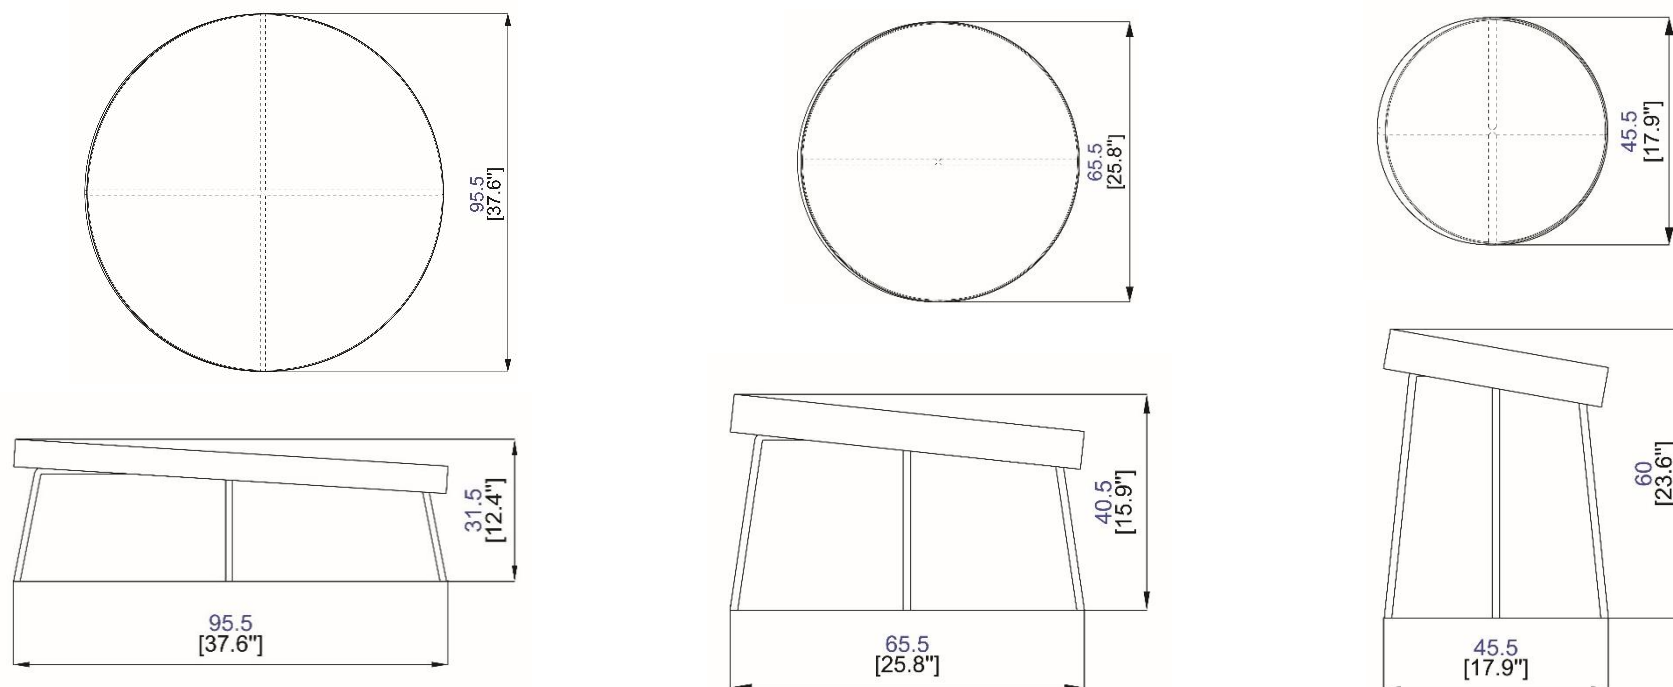

Desserte - Occasional Table - Mesita auxiliar

Collection COIN

design Dimtry KOZINENKO

Table Basse - Bout de Canapé - Desserte:

Structure en tôle entièrement en laque mate et extérieur revêtement tissu, tissu aspect cuir ou cuir.