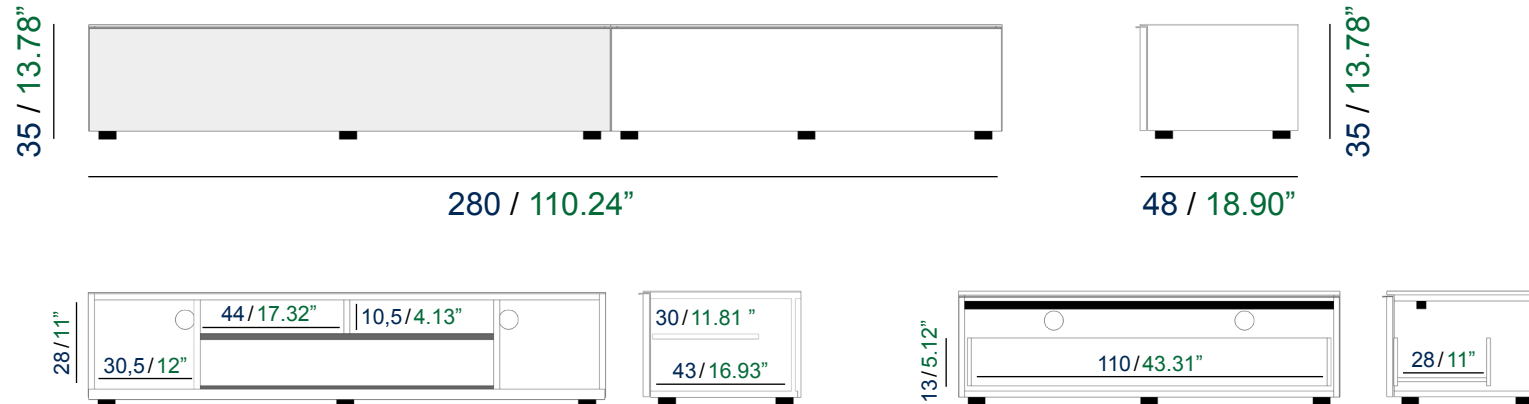

# TEMPO

rochebobois  
PARIS

- RB1602: élément acoustiques avec façade en tissu, pour Système audio Spectral SCA3
- RB1201: meuble bas avec tiroir

**Plateau supérieur:** verre laqué brillant, 5 couleurs de base  
**Couleur du caisson:** 5 couleurs de base  
**Façade:** 5 couleurs de base, éléments acoustiques avec façade en tissu, poignée aluminium profilé  
**Façade en tissu:** 4 quatre couleurs  
**Support TV:** Orientable, aluminium, position: centre, avec passage de câbles intégré  
**Ouverture câble :** Ouverture pour passage de câbles plateau supérieur pour le câblage facile  
**Système audio:** SCA3 offre un son stéréo volumineux avec de superbes effets, des dialogues clairs et intelligibles et des basses perceptibles. L'interface Bluetooth 4.0 intégrée permet le streaming audio sans fil à partir de quasiment n'importe quel appareil mobile.

- RB1602: Acoustic element with fabric flap, for Spectral sound system SCA3
- RB1201: Lowboard with drawer

**Top plate:** Coloured glossy glass, 5 base colours  
**Cabinet colour:** 5 base colours  
**Front:** 5 base colours, acoustic elements with fabric flap, aluminium handle profile  
**Fabric flap:** 4 fabric colours  
**TV mount:** Rotating, aluminium, position: centre, integrated cable guide  
**Cable recess:** Top panel with cable recess for easy wiring without visible cables  
**Sound system:** The SCA3 delivers voluminous stereo sound with fantastic effects, clearly understandable dialogue and a bass you can actually feel. The integrated Bluetooth 4.0 interface lets you stream music from virtually any mobile device.