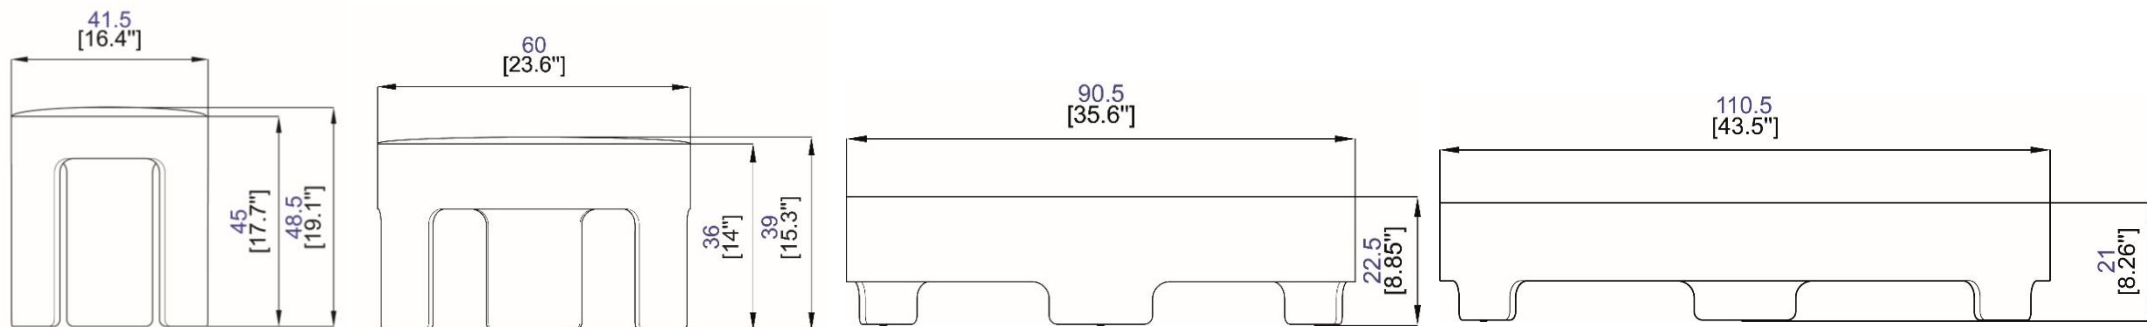

design Daniel RODE

Poufs réversible:

Structure en multiplis finition laque mat ou brillante, plateau en MDF réversible avec un côté plaqué ou laqué mat ou brillante et un côté avec revêtement en tissu, tissu aspect cuir ou cuir.