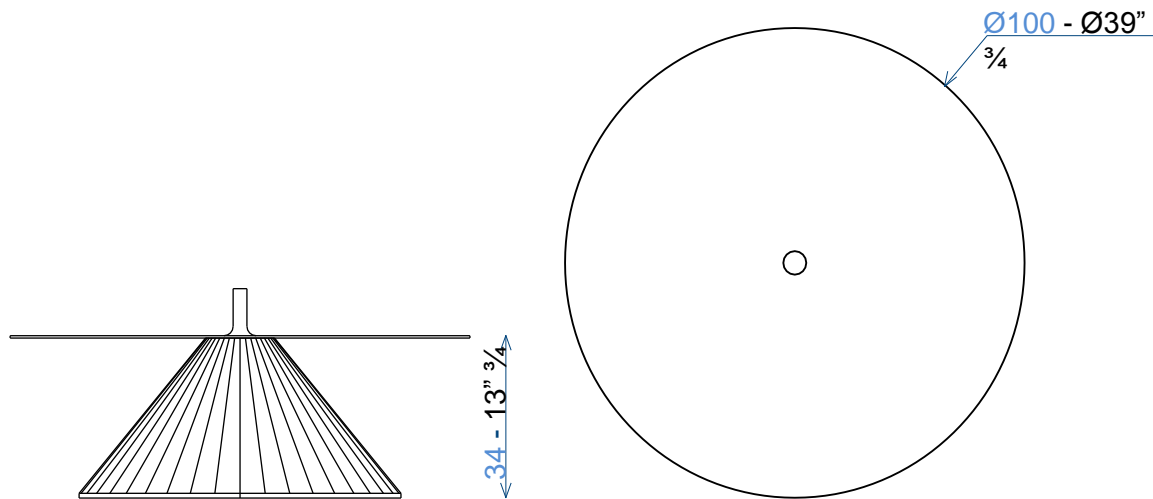

Bout de canapé - End table - Mesa de rincòn

Desserte - Side table - Mesa de rincòn

OMBRELLE

design Cristian MOHADED

Table basse, bout de canapé et desserte à base conique en fil d'acier laqué et plateau en tôle d'acier laqué.

Fabrication européenne.

Cocktail table, end table and desserte with conical base in lacquered steel wire and top in lacquered steel sheet.

Manufactured in Europe.

Mesa de centro, de rincón y de servicio cónica en alambre de acero lacado y sobre chapa de acero lacado.