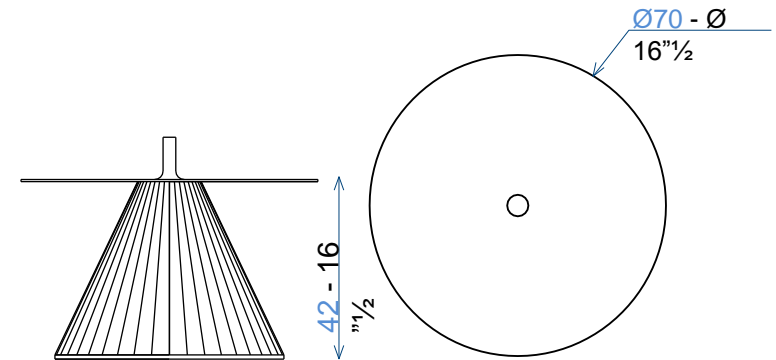

Bout de canapé - End table - Mesa de rincòn

Desserte - Side table - Mesa de rincòn

OMBRELLE

design Cristian MOHADED

Table basse, bout de canapé et desserte à base conique en fil d'acier laqué et plateau en tôle d'acier laqué.