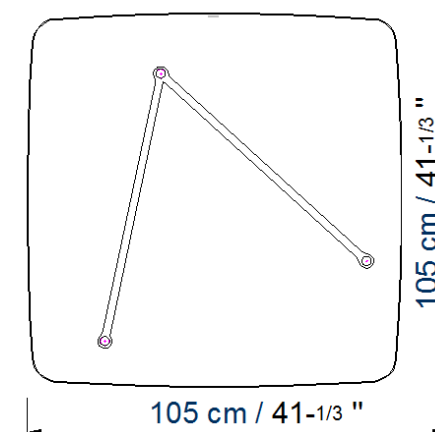

Table basse carrée L.105 x H.34 x P.105

Table basse L.120 x H.34 x P.65

Table basse L.135 x H.42 x P.40

Table basse L.135 x H.34 x P.90

Bout de canapé L.60 x H.50 x P.75

Collection:

Top in smoked bronze glass 12mm thick with rounded edge.

Colección:

Sobre en cristal de bronce ahumado de 12mm de grosor con borde redondeado. Base americana de la nuez. Fabricación europea

Consola L.135 x H.75 x P.40

Mesa de centro cuadrada L.105 x H.34 x P.105

Mesa de centro L.120 x H.34 x P.65

Mesa de centro L.135 x H.42 x P.40

Mesa de centro L.135 x H.34 x P.90

Mesa auxiliar L.60 x H.50 x P.75

Collection MAYA

rochebobo
PARIS

design Stefano BIGI

Collection:

Table basse L.135 x H.42 x P.40

Table basse L.135 x H.34 x P.90

Bout de canapé L.60 x H.50 x P.75

Collection:

Top in smoked bronze glass 12mm thick with rounded edge.

American walnut base. European Manufacturing