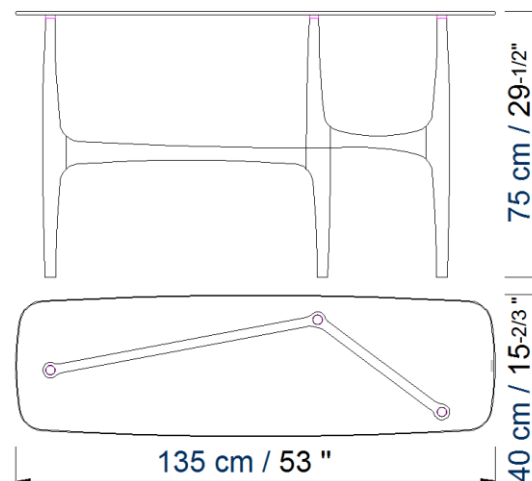

Table basse carrée L.105 x H.34 x P.105

Table basse L.120 x H.34 x P.65

Table basse L.135 x H.42 x P.40

Table basse L.135 x H.34 x P.90

Bout de canapé L.60 x H.50 x P.75

Collection:

Top in smoked bronze glass 12mm thick with rounded edge.

Colección:

Sobre en cristal de bronce ahumado de 12mm de grosor con borde redondeado. Base americana de la nuez. Fabricación europea

Consola L.135 x H.75 x P.40

Mesa de centro cuadrada L.105 x H.34 x P.105

Mesa de centro L.120 x H.34 x P.65

Mesa de centro L.135 x H.42 x P.40

Mesa de centro L.135 x H.34 x P.90

Mesa auxiliar L.60 x H.50 x P.75

Collection MAYA

rochebobo
PARIS

design Stefano BIGI

Collection:

Table basse L.135 x H.42 x P.40

Table basse L.135 x H.34 x P.90

Bout de canapé L.60 x H.50 x P.75

Collection:

Top in smoked bronze glass 12mm thick with rounded edge.

American walnut base. European Manufacturing