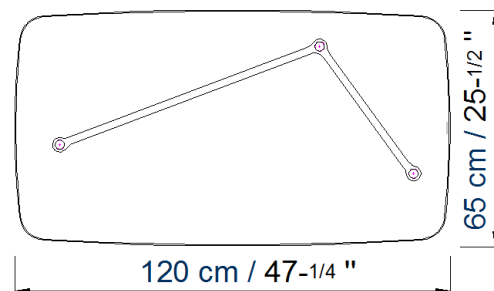

Table basse carrée L.105 x H.34 x P.105

Table basse L.120 x H.34 x P.65

Table basse L.135 x H.42 x P.40

Table basse L.135 x H.34 x P.90

Bout de canapé L.60 x H.50 x P.75

Collection:

Top in smoked bronze glass 12mm thick with rounded edge.

Colección:

Sobre en cristal de bronce ahumado de 12mm de grosor con borde redondeado. Base americana de la nuez. Fabricación europea

Consola L.135 x H.75 x P.40

Mesa de centro cuadrada L.105 x H.34 x P.105

Mesa de centro L.120 x H.34 x P.65

Mesa de centro L.135 x H.42 x P.40

Mesa de centro L.135 x H.34 x P.90

Mesa auxiliar L.60 x H.50 x P.75

Collection MAYA

rochebobo
PARIS

design Stefano BIGI

Collection:

Table basse L.135 x H.42 x P.40

Table basse L.135 x H.34 x P.90

Bout de canapé L.60 x H.50 x P.75

Collection:

Top in smoked bronze glass 12mm thick with rounded edge.

American walnut base. European Manufacturing