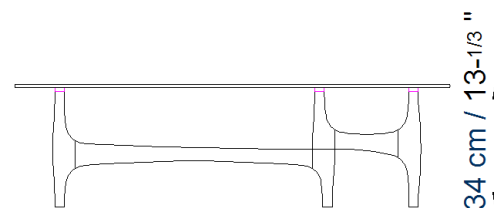

American walnut base. European Manufacturing

Console L.135 x H.75 x P.40

Low table square L.105 x H.34 x P.105

Low table L.120 x H.34 x P.65

Low table L.135 x H.42 x P.40

Low table L.135 x H.34 x P.90

End table L.60 x H.50 x P.75

Colección:

Sobre en cristal de bronce ahumado de 12mm de grosor con borde redondeado. Base americana de la nuez. Fabricación europea

Consola L.135 x H.75 x P.40

Mesa de centro cuadrada L.105 x H.34 x P.105

Mesa de centro L.120 x H.34 x P.65

Mesa de centro L.135 x H.42 x P.40

Mesa de centro L.135 x H.34 x P.90

Mesa auxiliar L.60 x H.50 x P.75

Collection MAYA

rochebobo
PARIS

design Stefano BIGI

Collection: