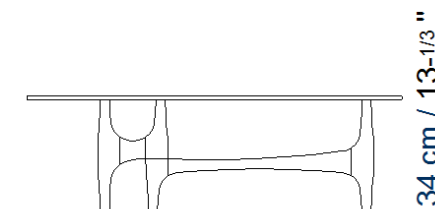

Colección:

Sobre en cristal de bronce ahumado de 12mm de grosor con borde redondeado. Base americana de la nuez. Fabricación europea

Consola L.135 x H.75 x P.40

Mesa de centro cuadrada L.105 x H.34 x P.105

Mesa de centro L.120 x H.34 x P.65

Mesa de centro L.135 x H.42 x P.40

Mesa de centro L.135 x H.34 x P.90

Mesa auxiliar L.60 x H.50 x P.75

Collection MAYA

rochebobo
PARIS

design Stefano BIGI

Collection: