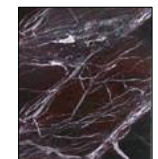

KEYS

design Alexandre DUBREUIL

rochebobois
PARIS

KEYS

design Alexandre DUBREUIL

BAHUT

Piedement marbre Carrare, Marquina ou Rosso Levanto.
Caisse laque métallisée référence Gris foncé,
Noir carbone ou Acier.
Prise de main noire ou aluminium.

SIDEBORD

Marble legs : Carrare, Marquina or Rosso Levanto.
Box : metallic lacquer reference Gris foncé,
Noir carbone ou Acier.
Handle : black or aluminium.

APARADOR

Pies de mármol : Carrare, Marquina or Rosso Levanto.
Caja : laca metálica referencia Gris foncé,
Noir carbone ou Acier.
Agarre : negro o aluminio.

MARBRE
MARBLE
MARMOL

Carrare

Marquina

Rosso Levanto

LAQUE
LAQUER
LACA

Gris foncé

Noir carbone

Acier