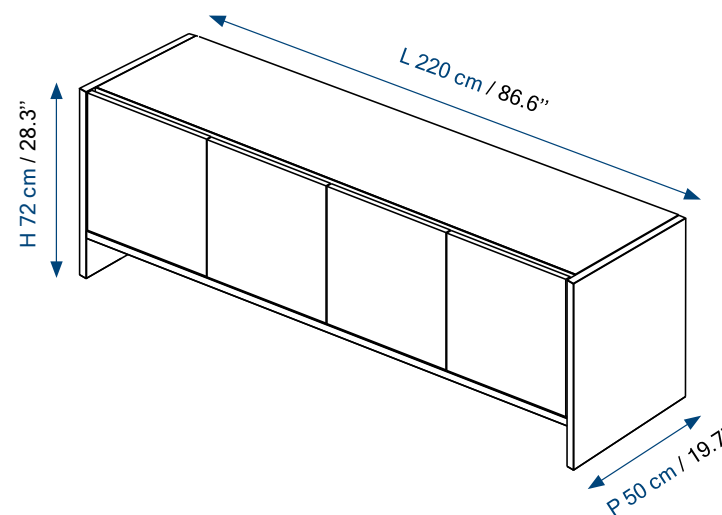

SIDEBORD

Marble legs : Carrare, Marquina or Rosso Levanto.
Box : metallic lacquer reference Gris foncé,
Noir carbone ou Acier.
Handle : black or aluminium.

APARADOR

Pies de mármol : Carrare, Marquina or Rosso Levanto.
Caja : laca metálica referencia Gris foncé,
Noir carbone ou Acier.
Agarre : negro o aluminio.