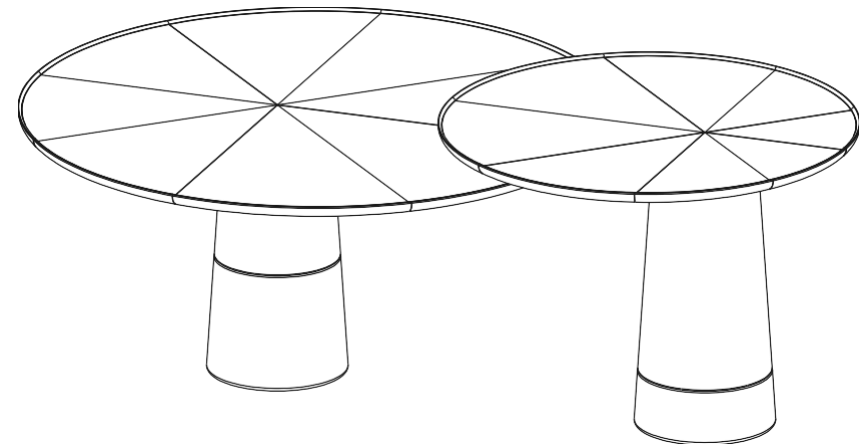

Collection COLORADO

rochebobois
PARIS

design Fabrice Berrux

AC321

Collection COLORADO

rochebobo
PARIS

design Fabrice Berrux

Ensemble 2 Tables Basses – Cocktail Table with 2 Tops – Mesa de Centro con 2 Sobres

Collection COLORADO

rochebobois
PARIS

design Fabrice Berrux

CTMD.MC17 – Ensemble 2 Tables Basses - L123 H44 P85 cm

Avec placage Noyer en soleil désaxé. Piétement en Noyer massif et base en marbre Estremoz. Alaises plateau en Noyer américain massif. Noyer naturel ou Noyer Tabac.

CTMD.MC17 – Cocktail Table with 2 Tops - L48,4" H17,3" P33,5"

Cocktail table with 2 tops in walnut veneer with sun-like pattern, frame and legs in solid walnut. Base in Estremoz marble.

CTMD.MC17 – Mesa de Centro con 2 Sobres

Mesa de centro con dos sobres con chapado nogal en sol descentrado, patas en nogal macizo. Base en mármol Estremoz.

Collection COLORADO

rochebobo
PARIS

design Fabrice Berrux

Table Basse à 1 Plateau – Cocktail Table – Mesa de Centro