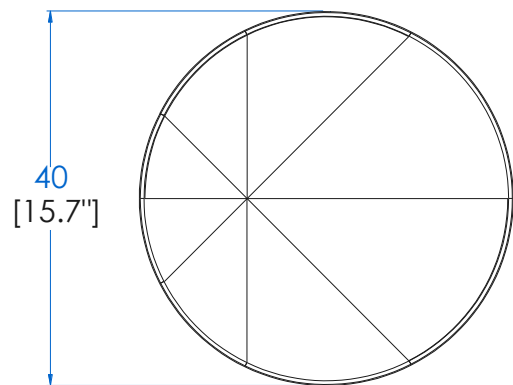

Collection COLORADO

rochebobois
PARIS

design Fabrice Berrux

CTMD.MA08 – Bout de canapé - L40 H54 P40 cm

Avec placage Noyer en soleil désaxé. Piétement en Noyer massif et base en marbre Estremoz. Alaises plateau en Noyer américain massif. Noyer naturel ou Noyer Tabac.

CTMD.MA08 – End table - L15,7" H21,2" P15,7"

End table with top in walnut veneer with sun-like pattern, frame and leg in solid walnut. Base in Estremoz marble.

CTMD.MA08 – Mesa de rincón

Mesa de centro sobre con chapado nogal en sol descentrado, pata en nogal macizo. Base en mármol Estremoz.