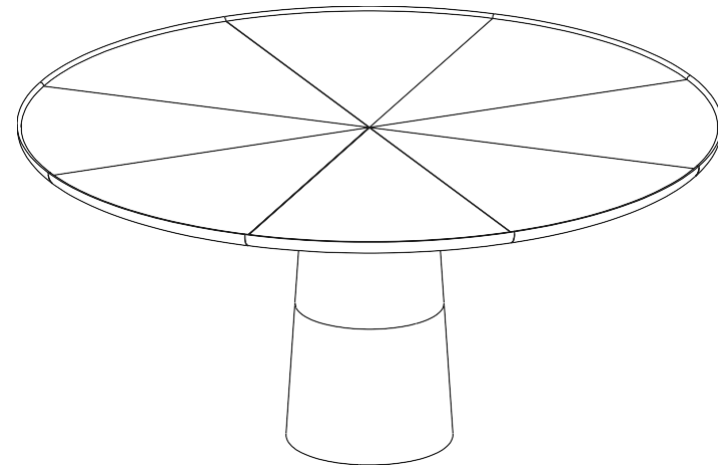

CTMD.MC17 – Cocktail Table with 2 Tops - L48,4" H17,3" P33,5"

Cocktail table with 2 tops in walnut veneer with sun-like pattern, frame and legs in solid walnut. Base in Estremoz marble.

CTMD.MC17 – Mesa de Centro con 2 Sobres

Mesa de centro con dos sobres con chapado nogal en sol descentrado, patas en nogal macizo. Base en mármol Estremoz.

Collection COLORADO

rochebobo
PARIS

design Fabrice Berrux

Table Basse à 1 Plateau – Cocktail Table – Mesa de Centro

AC321

Collection COLORADO

rochebobois
PARIS

design Fabrice Berrux

CTMD.MC19 – Table Basse à 1 Plateau - L85 H40 P85 cm

Table basse à un plateau avec placage noyer en soleil centré, alaises et pied en noyer massif. Base en marbre Estremoz.

CTMD.MC19 – Cocktail Table – L33,4" H15,7" P33,4"

Cocktail table with top in walnut veneer with sun-like pattern centred, frame and leg in solid walnut. Base in Estremoz marble.

CTMD.MC19 – Mesa de Centro