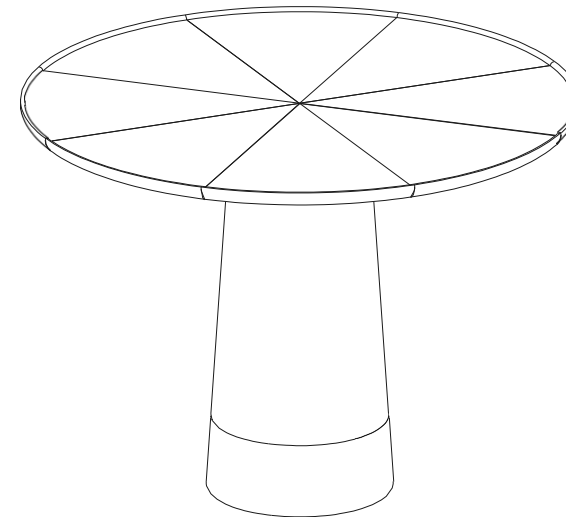

CTMD.MC19 – Cocktail Table – L33,4" H15,7" P33,4"

Cocktail table with top in walnut veneer with sun-like pattern centred, frame and leg in solid walnut. Base in Estremoz marble.

CTMD.MC19 – Mesa de Centro

Mesa de Centro sobre con chapado nogal en sol centrado, pata en nogal macizo. Base en mármol Estremoz.

Collection COLORADO

rochebobo
PARIS

design Fabrice Berrux

Table Basse à 1 Plateau – Round Cocktail Table – Mesa de Centro Redonda

AC321

Collection COLORADO

rochebobois
PARIS

design Fabrice Berrux

CTMD.MC20 – Table Basse à 1 Plateau - L60 H44 P60 cm

Table basse à un plateau avec placage noyer en soleil centré, alaises et pied en noyer massif.
Base en marbre Estremoz.