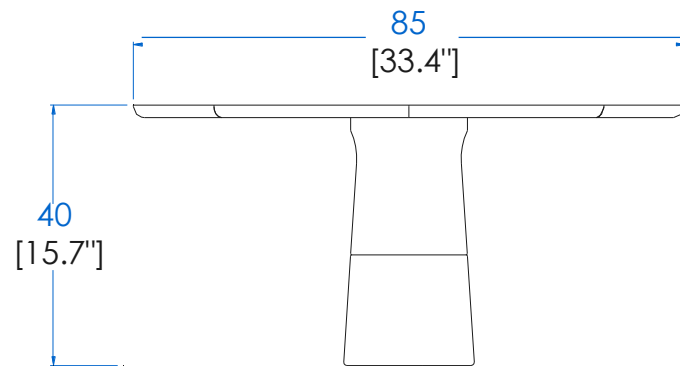

CTMD.MC17 – Cocktail Table with 2 Tops - L48,4" H17,3" P33,5"

Cocktail table with 2 tops in walnut veneer with sun-like pattern, frame and legs in solid walnut. Base in Estremoz marble.

CTMD.MC17 – Mesa de Centro con 2 Sobres

Mesa de centro con dos sobres con chapado nogal en sol descentrado, patas en nogal macizo. Base en mármol Estremoz.

Collection COLORADO

rochebobo
PARIS

design Fabrice Berrux

Table Basse à 1 Plateau – Cocktail Table – Mesa de Centro

AC321

Collection COLORADO

rochebobois
PARIS

design Fabrice Berrux

CTMD.MC19 – Table Basse à 1 Plateau - L85 H40 P85 cm

Table basse à un plateau avec placage noyer en soleil centré, alaises et pied en noyer massif. Base en marbre Estremoz.