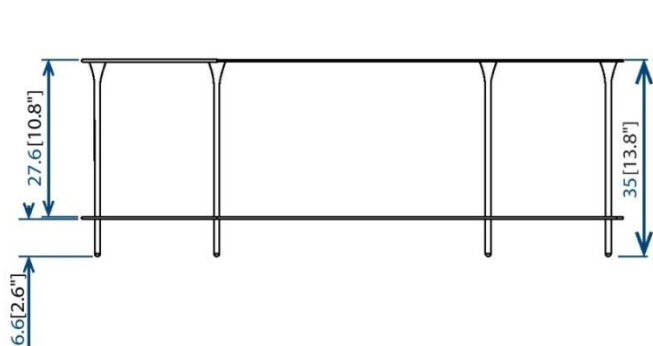

design Bruno LEFEBVRE

Table basse – Coffee table – Mesa baja

AF682

Collection **SMALL XL**

rochebobo
PARIS

design Bruno LEFEBVRE

Table basse – Coffee table – Mesa baja

AF682

Collection SMALL XL

rochebobois
PARIS

design Bruno LEFEBVRE

SMALL XL LONG – Table basse

2 plateaux en aluminium anodisé brossé, 4 pieds en aluminium anodisé brillant.
Finitions : se référer au panel d'échantillons.

Collection SMALL XL

rocheboboïs
PARIS

design Bruno LEFEBVRE

SMALL XL ROND PLUS – Table basse

2 plateaux en aluminium anodisé brossé, 3 pieds en aluminium anodisé brillant.

Finitions : se référer au panel d'échantillons.