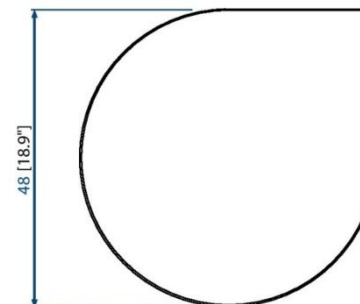

Collection SMALL XL

rochebobois
PARIS

design Bruno LEFEBVRE

SMALL XL LONG – Table basse

2 plateaux en aluminium anodisé brossé, 4 pieds en aluminium anodisé brillant.
Finitions : se référer au panel d'échantillons.

Collection SMALL XL

rocheboboïs
PARIS

design Bruno LEFEBVRE

SMALL XL ROND PLUS – Table basse

2 plateaux en aluminium anodisé brossé, 3 pieds en aluminium anodisé brillant.

Finitions : se référer au panel d'échantillons.