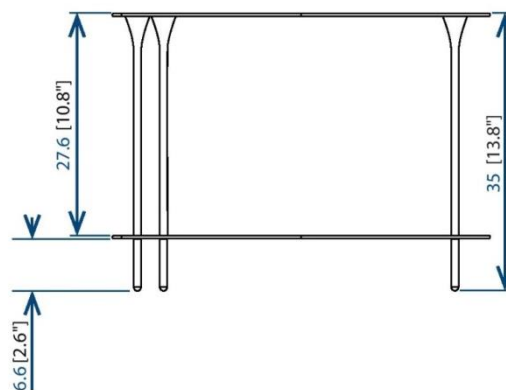

Collection SMALL XL

rochebobois
PARIS

design Bruno LEFEBVRE

SMALL XL LONG – Table basse

2 plateaux en aluminium anodisé brossé, 4 pieds en aluminium anodisé brillant.
Finitions : se référer au panel d'échantillons.

SMALL XL LONG – Coffee table

2 Tables surfaces in brushed anodized aluminium, 4 legs in brilliant anodized aluminium
Finishes : please see the sample set.

SMALL XL LONG – Mesa baja

2 bandejas en aluminio anodizado cepillado, 4 patas en aluminio anodizado pulido.
Acabados : referirse a las muestras.

Collection SMALL XL

rocheboboïs
PARIS

design Bruno LEFEBVRE

SMALL XL ROND PLUS – Table basse

2 plateaux en aluminium anodisé brossé, 3 pieds en aluminium anodisé brillant.

Finitions : se référer au panel d'échantillons.