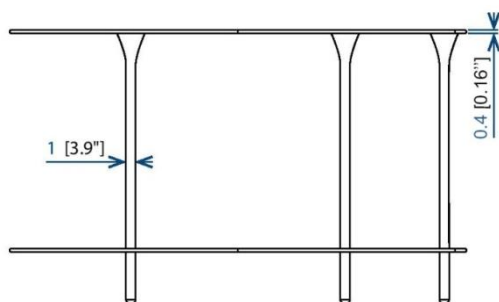

Collection SMALL XL

rocheboboïs
PARIS

design Bruno LEFEBVRE

SMALL XL ROND PLUS – Table basse

2 plateaux en aluminium anodisé brossé, 3 pieds en aluminium anodisé brillant.

Finitions : se référer au panel d'échantillons.