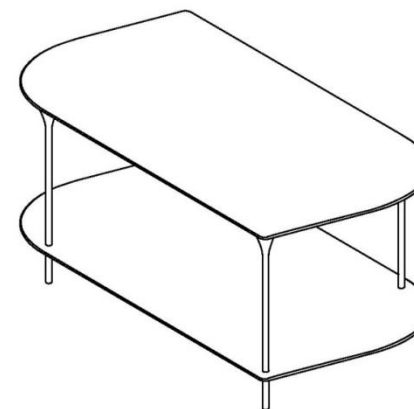

design Bruno LEFEBVRE

Table basse – Coffee table – Mesa baja

AF682

Collection **SMALL XL**

rochebobo
PARIS

design Bruno LEFEBVRE

Table basse – Coffee table – Mesa baja

AF682

Collection SMALL XL

rochebobois
PARIS

design Bruno LEFEBVRE

SMALL XL LONG – Table basse

2 plateaux en aluminium anodisé brossé, 4 pieds en aluminium anodisé brillant.
Finitions : se référer au panel d'échantillons.

SMALL XL LONG – Coffee table

2 Tables surfaces in brushed anodized aluminium, 4 legs in brilliant anodized aluminium
Finishes : please see the sample set.

SMALL XL LONG – Mesa baja

2 bandejas en aluminio anodizado cepillado, 4 patas en aluminio anodizado pulido.
Acabados : referirse a las muestras.

Collection SMALL XL

rocheboboïs
PARIS

design Bruno LEFEBVRE

SMALL XL ROND PLUS – Table basse

2 plateaux en aluminium anodisé brossé, 3 pieds en aluminium anodisé brillant.

Finitions : se référer au panel d'échantillons.