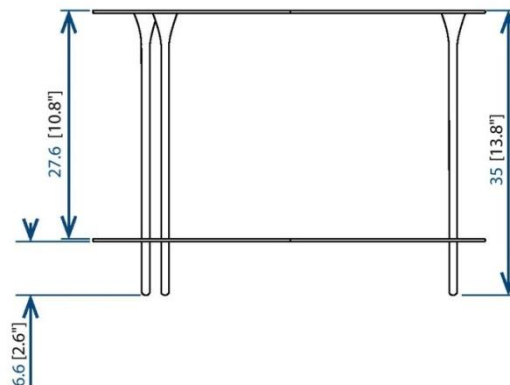

Acabados : referirse a las muestras.

AF682

Collection SMALL XL

rochebobois
PARIS

design Bruno LEFEBVRE

SMALL XL ROND MOINS – Table basse

2 plateaux en aluminium anodisé brossé, 3 pieds en aluminium anodisé brillant.