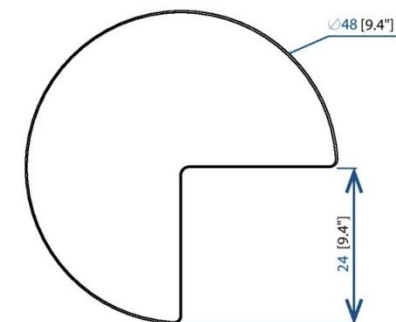

Acabados : referirse a las muestras.

AF682

Collection SMALL XL

rochebobois
PARIS

design Bruno LEFEBVRE

SMALL XL ROND MOINS – Table basse

2 plateaux en aluminium anodisé brossé, 3 pieds en aluminium anodisé brillant.