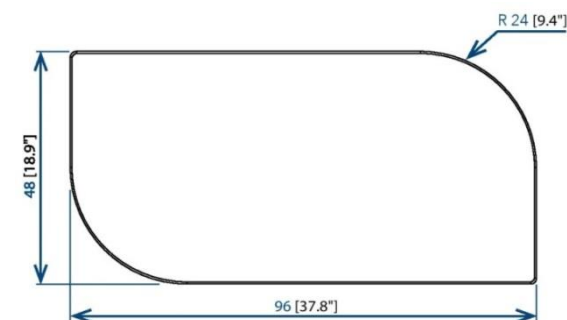

design Bruno LEFEBVRE

Table basse – Coffee table – Mesa baja

AF682

Collection **SMALL XL**

rochebobo
PARIS

design Bruno LEFEBVRE

Table basse – Coffee table – Mesa baja

AF682

Collection SMALL XL

rochebobois
PARIS

design Bruno LEFEBVRE

SMALL XL LONG – Table basse

2 plateaux en aluminium anodisé brossé, 4 pieds en aluminium anodisé brillant.
Finitions : se référer au panel d'échantillons.