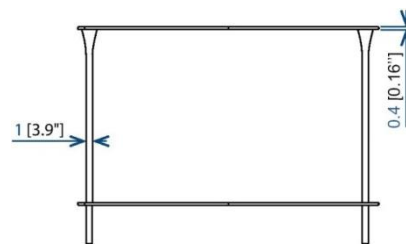

design Bruno LEFEBVRE

Table basse – Coffee table – Mesa baja

AF682

Collection **SMALL XL**

rochebobo
PARIS

design Bruno LEFEBVRE

Table basse – Coffee table – Mesa baja

AF682

Collection SMALL XL

rochebobois
PARIS

design Bruno LEFEBVRE

SMALL XL LONG – Table basse

2 plateaux en aluminium anodisé brossé, 4 pieds en aluminium anodisé brillant.
Finitions : se référer au panel d'échantillons.