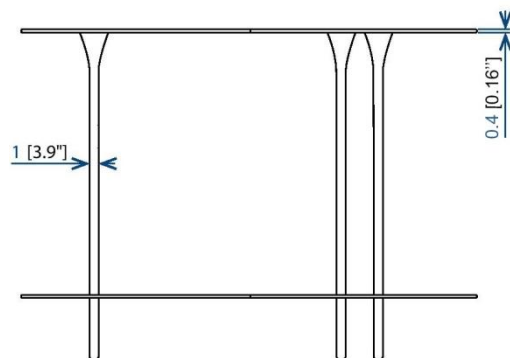

Acabados : referirse a las muestras.

AF682

Collection SMALL XL

rochebobois
PARIS

design Bruno LEFEBVRE

SMALL XL ROND MOINS – Table basse

2 plateaux en aluminium anodisé brossé, 3 pieds en aluminium anodisé brillant.