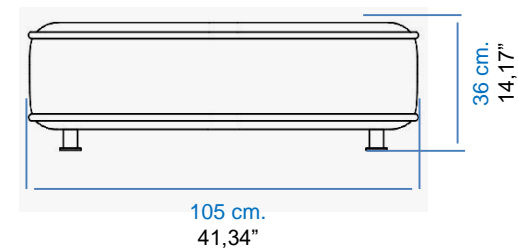

ESCAPADE-LIT

design Zeno NUGARI

CANAPE-LIT 3 PLACES
3 -SEAT SOFA BED
SOFÁ-CAMA 3 PLAZAS