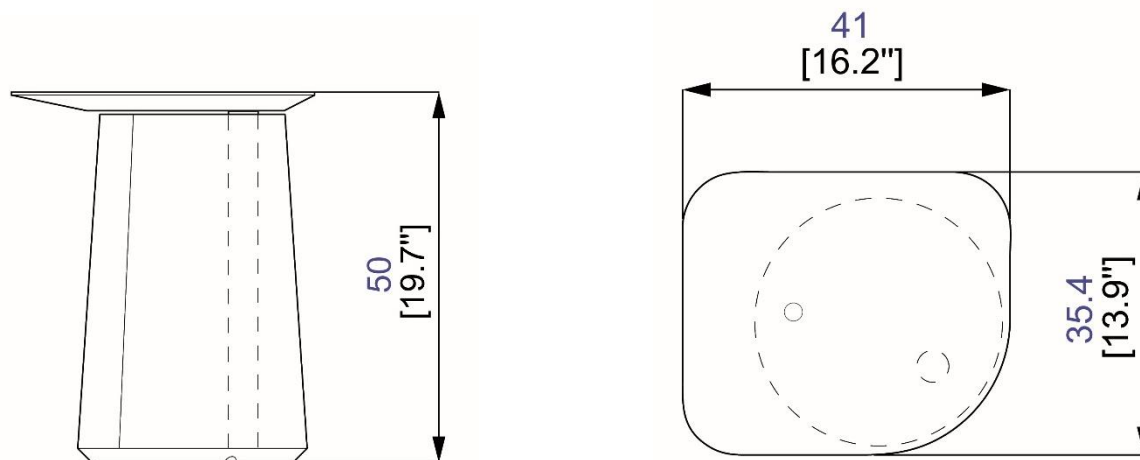

CLIC

rochebobois
PARIS

design A+A COOREN

Guéridon

Structure en multiplis laqué mat.

Plateau avec système de rotation plaqué chêne teinté ou laque mate avec un dispositif de recharge à induction et espace de rangement compartimenté avec port USB.

Plateau intérieur amovible laqué blanc.

Finitions: se référer aux échantillons.

Pedestal table

Structure in plywood with matte lacquer finish. Top with rotation mechanism in stained or matte lacquered oak veneer with a wireless charging station and USB port.

Removable interior top with matte lacquer finish, col. White

Finishes: to refer to the samples.

Mesita auxiliar

Estructura en multilaminado lacado mate. Sobre con sistema de rotación chapado de roble tintado o lacado mate con un dispositivo de recarga por inducción y espacio de almacenamiento compartimentado con puerto USB.

Sobre interior móvil lacado blanco.

Acabados disponibles: ver muestrario