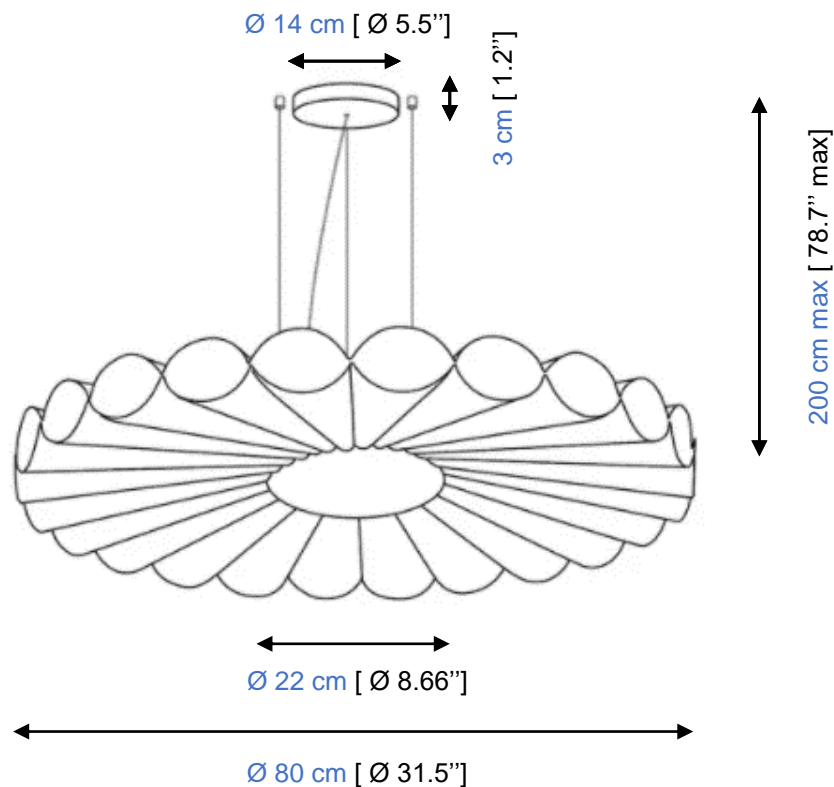

## REI80 – Lampadaire

Corolle de Ø 80 cm réalisée avec des cônes en PVC recouverts de tissu 3D beige, blanc ou violet. Élément central diffusant Ø 30 cm. Pied en acier laqué noir. Ampoule LED: 1 x E27 - 23W max.

## REI80 – Lámpara de pie

Corola Ø 120 cm fabricada con conos de PVC revestidos con tela 3D beige, blanco o púrpura. Elemento difusor central Ø 30 cm. Pie en acero lacado en negro. Bombilla LED: 1 x E27 - 23W máx.

# Collection REINE luminaire - lighting - luminaria

design Chape & Mache

H 207 cm – H 81.5"

H 187cm – H 73.62"

## REIS80 – Suspension Ø 80cm

Suspension Ø 120 cm réalisée avec des cônes en PVC recouverts de tissu 3D blanc ou beige. Élément central diffusant. Ampoule LED : 1 x E27 – 23W max.