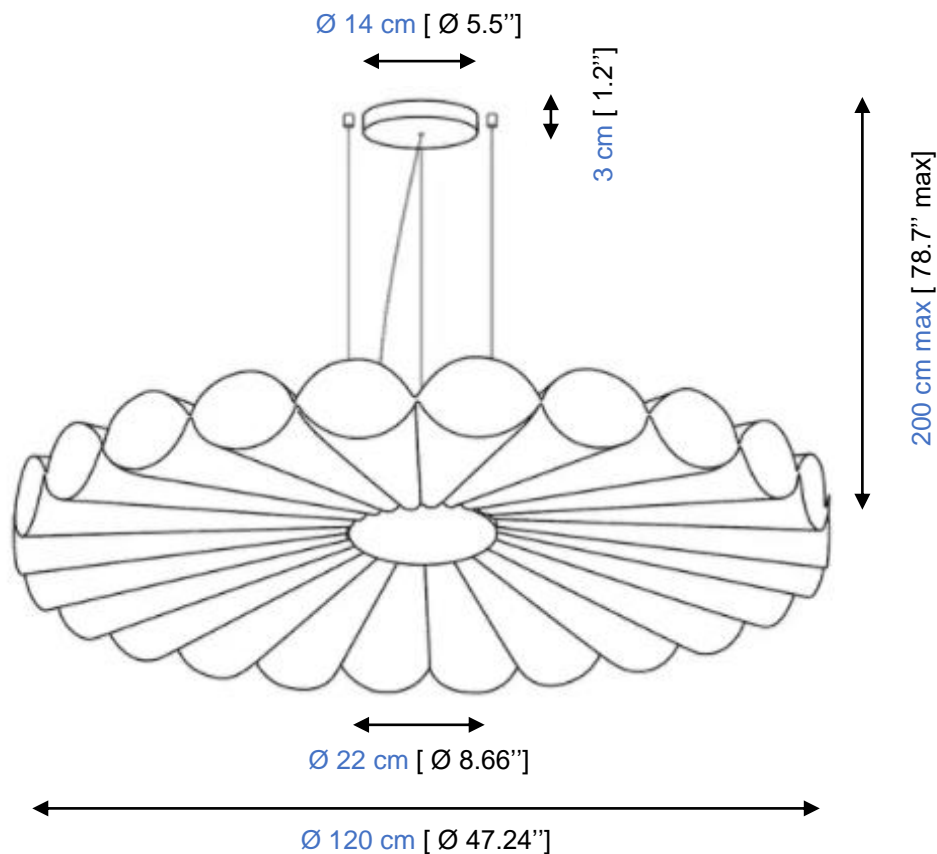

Collection REINE luminaire - lighting - luminaria

design Chape & Mache