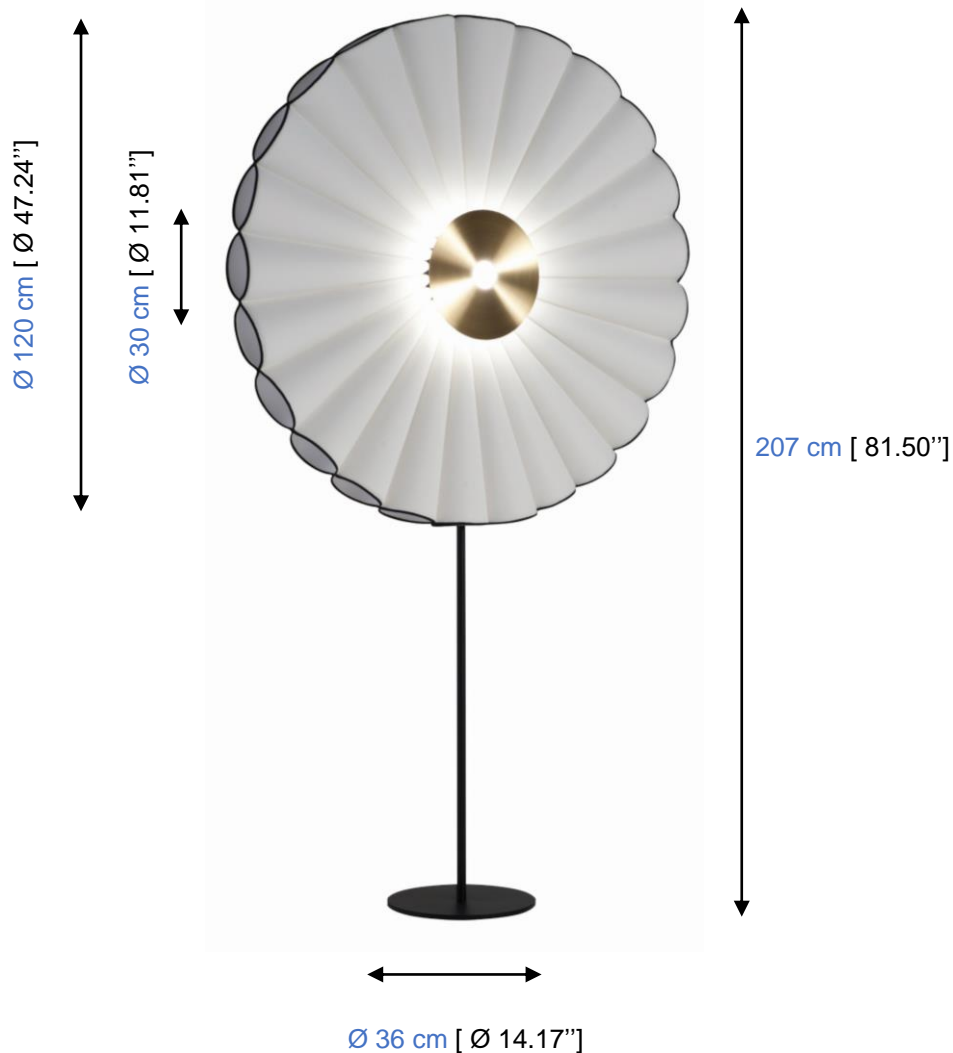

## REI80 – Lampadaire

Corolle de Ø 80 cm réalisée avec des cônes en PVC recouverts de tissu 3D beige, blanc ou violet. Élément central diffusant Ø 30 cm. Pied en acier laqué noir. Ampoule LED: 1 x E27 - 23W max.

## REI80 – Floor lamp

Floor lamp made with a Ø 31,50" shade in beige, white or purple 3D fabric on PVC cones. Steel structure and lighted central element Ø 11,81". LED bulb : x 1 E27 23W 220V / E26 110V.

## REI80 – Lámpara de pie

Corola Ø 80 cm fabricada con conos de PVC revestidos con tela 3D beige, blanco o púrpura. Elemento difusor central Ø 30 cm. Pie en acero lacado en negro. Bombilla LED: 1 x E27 - 23W máx.

## REI80 – Lampadaire

Corolle de Ø 120 cm réalisée avec des cônes en PVC recouverts de tissu 3D beige, blanc ou violet. Élément central diffusant Ø 30 cm. Pied en acier laqué noir. Ampoule LED: 1 x E27 - 23W max.