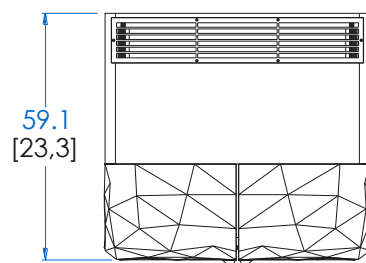

# GOURMET BAR

rochebobois  
PARIS

design Sacha Lakic

Option réfrigérateur  
Option fridge  
Opción refrigerador

## CTMD.MD04 - Gourmet Bar – L 63,9 H 170,4 P 59,1 cm

Structure en MDF hydrofuge laqué, 2 portes motif "Diamant", 2 étagères par porte en MDF. 2 Niches intérieures: niche centrale avec 2 perçages, niche supérieure avec éclairage LED. Caisson intérieur 3 tiroirs dont 1 avec serrure + façade pour Frigo Bar. Socle avec grille métalliques laquée noire. Corniche avec grille métalliques pour aération.

## CTMD.MD04 - Gourmet Bar – L 25,1" H 67" P 23,2"

Structure in MDF with waterproof lacquer finish, 2 doors with "Diamond" pattern, 2 shelves in MDF inside each door. 2 interior niches: central niche with 2 holes, upper niche with LED lighting. Interior storage unit with 3 drawers, 1 with lock + front for fridge Bar. Base with lacquered metallic grill, col. black. Cornice with metallic grill for ventilation.