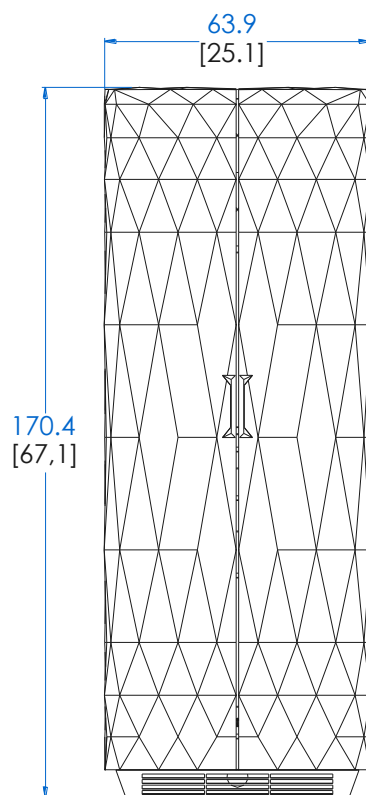

GOURMET BAR

rochebobois
PARIS

design Sacha Lakic

Option réfrigérateur
Option fridge
Opción refrigerador

CTMD.MD04 - Gourmet Bar – L 63,9 H 170,4 P 59,1 cm

Structure en MDF hydrofuge laqué, 2 portes motif "Diamant", 2 étagères par porte en MDF. 2 Niches intérieures: niche centrale avec 2 perçages, niche supérieure avec éclairage LED. Caisson intérieur 3 tiroirs dont 1 avec serrure + façade pour Frigo Bar. Socle avec grille métalliques laquée noire. Corniche avec grille métalliques pour aération.

CTMD.MD04 - Gourmet Bar – L 25,1" H 67" P 23,2"

Structure in MDF with waterproof lacquer finish, 2 doors with "Diamond" pattern, 2 shelves in MDF inside each door. 2 interior niches: central niche with 2 holes, upper niche with LED lighting. Interior storage unit with 3 drawers, 1 with lock + front for fridge Bar. Base with lacquered metallic grill, col. black. Cornice with metallic grill for ventilation.

CTMD.MD04 - Gourmet Bar

Estructura en MDF hidrofugado lacado, 2 puertas motivo "Diamant", 2 estante por puerta en MDF. 2 Huecos interiores: hueco central con 2 agujeros, hueco superiore con iluminación LED. Módulo interior 3 cajones, uno de ellos con cerradura + frontal para frigorífico bar. Zócalo con rejilla metálica lacada negra. Cornisa con rejilla metálica para aireación.