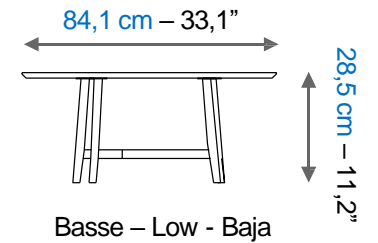

Collection QUINTET

rochebobois
PARIS

design Maurizio MANZONI

Table basse avec plateau en forme de pentagone irrégulier (nombreuses finitions), piètement acier laqué noir
Fabrication européenne

Cocktail table with top shaped as an irregular pentagon (many finishes available), base in steel with black lacquer finish.
Manufactured in Europe