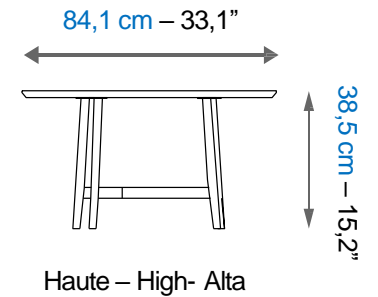

Collection QUINTET

rochebobois
PARIS

design Maurizio MANZONI

Table basse avec plateau en forme de pentagone irrégulier (nombreuses finitions), piètement acier laqué noir
Fabrication européenne

Cocktail table with top shaped as an irregular pentagon (many finishes available), base in steel with black lacquer finish.
Manufactured in Europe