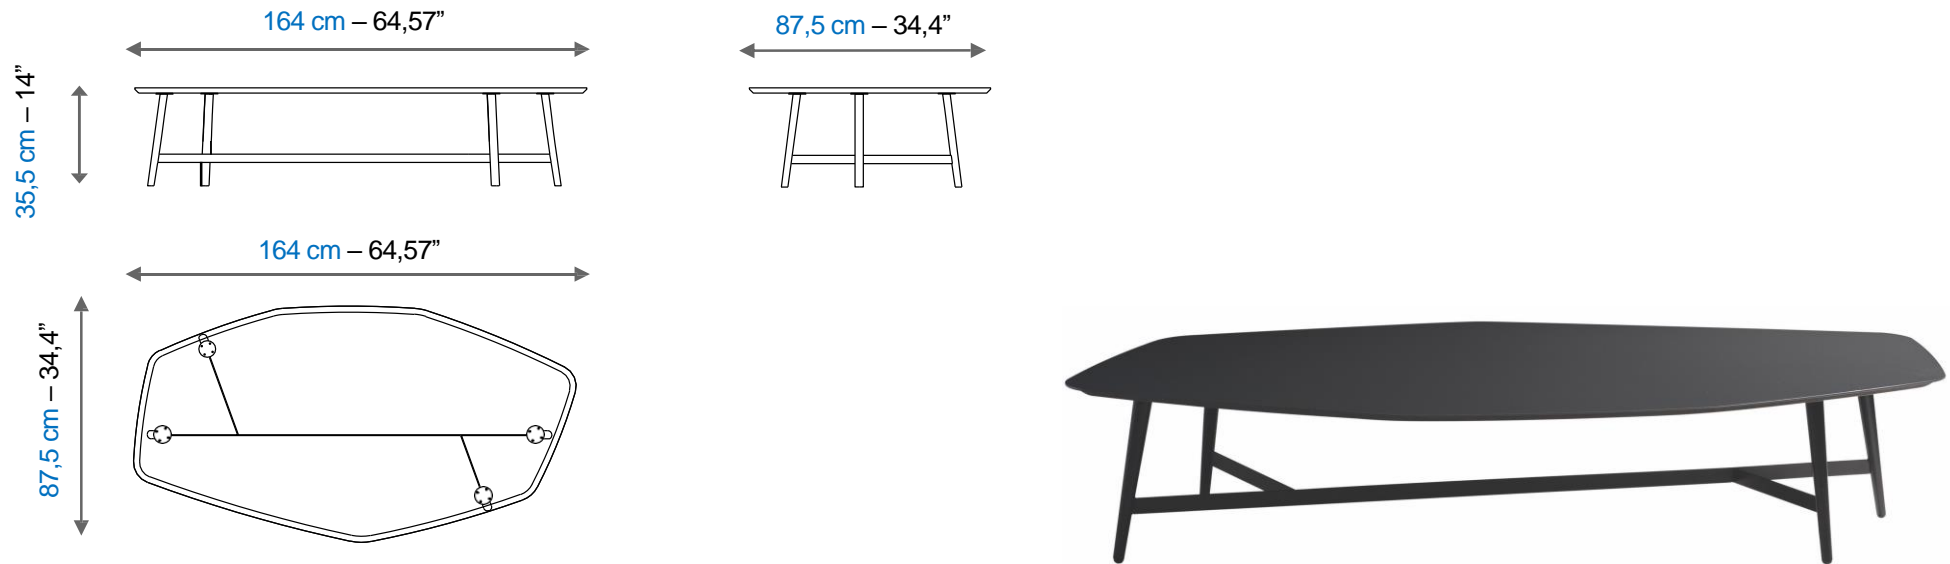

Cocktail Table GM – Cocktail Table MM high or low – Side table

Mesa de centro GM – Mesa de centro MM alta o baja – Mesa de lado

Collection QUINTET

design Maurizio MANZONI

Table basse avec plateau en forme de pentagone irrégulier (nombreuses finitions), piétement acier laqué noir
Fabrication européenne

Cocktail table with top shaped as an irregular pentagon (many finishes available), base in steel with black lacquer finish.
Manufactured in Europe

Mesa de centro con sobre en forma de pentágono irregular (numerosos acabados), patas de acero lacado negro.
Fabricación europea

Collection QUINTET

rochebobois
PARIS

design Maurizio MANZONI

Table basse avec plateau en forme de pentagone irrégulier (nombreuses finitions), piètement acier laqué noir
Fabrication européenne

Cocktail table with top shaped as an irregular pentagon (many finishes available), base in steel with black lacquer finish.
Manufactured in Europe

Mesa de centro con sobre en forma de pentágono irregular (numerosos acabados), patas de acero lacado negro.
Fabricación europea

Collection QUINTET

design Maurizio MANZONI

Table basse avec plateau en forme de pentagone irrégulier (nombreuses finitions), piétement acier laqué noir
Fabrication européenne