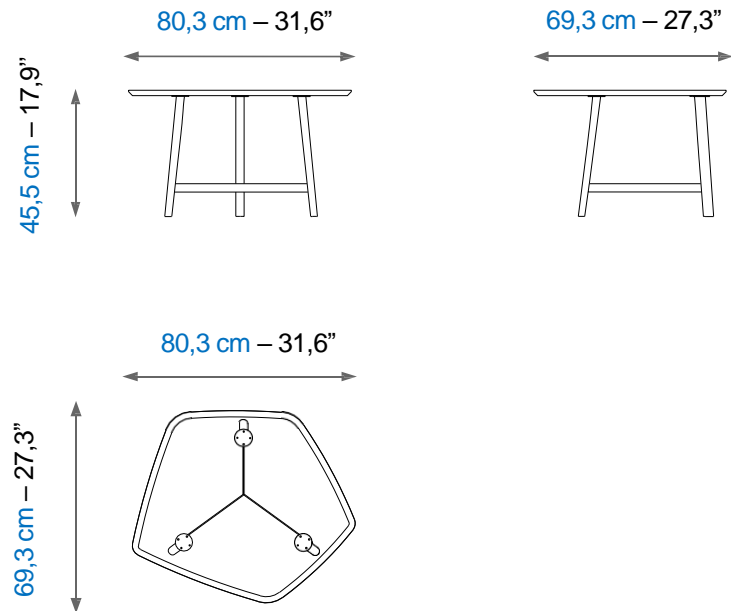

Mesa de centro con sobre en forma de pentágono irregular (numerosos acabados), patas de acero lacado negro.
Fabricación europea

Collection QUINTET

design Maurizio MANZONI

Table basse avec plateau en forme de pentagone irrégulier (nombreuses finitions), piétement acier laqué noir
Fabrication européenne