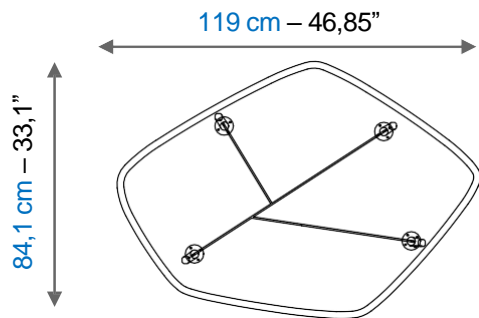

Collection QUINTET

rochebobois
PARIS

design Maurizio MANZONI

Table basse avec plateau en forme de pentagone irrégulier (nombreuses finitions), piètement acier laqué noir
Fabrication européenne

Cocktail table with top shaped as an irregular pentagon (many finishes available), base in steel with black lacquer finish.
Manufactured in Europe