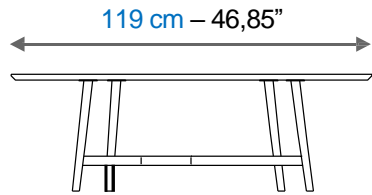

Collection QUINTET

rochebobois
PARIS

design Maurizio MANZONI

Table basse avec plateau en forme de pentagone irrégulier (nombreuses finitions), piètement acier laqué noir
Fabrication européenne

Cocktail table with top shaped as an irregular pentagon (many finishes available), base in steel with black lacquer finish.
Manufactured in Europe